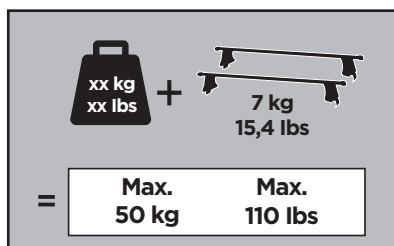

# > Instructions

HYUNDAI Santa Fe, 5-dr SUV, 13-

ISO 11154-E

141741  
C.20150818  
519-1741-01

Bring your life  
thule.com

137 x2

366 x1

367 x1

225 x2

1100 x2

x1

x1

1

	X (scale)	X (mm)	X (inch)
HYUNDAI Santa Fe, 5-dr SUV, 13-	47	1121	44 1/8

	Y (scale)	Y (mm)	Y (inch)
HYUNDAI Santa Fe, 5-dr SUV, 13-	42,5	1076	42 3/8

**2**