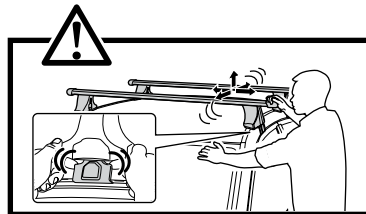

7

GB/US	Tighten alternately
D	Die Schrauben abwechselnd anziehen
F	Serrer alternativement chaque côté
NL	Afwisselend aan de linker- en de rechterkant aandraaien
I	Alternare il serraggio delle viti
E	Apertar alternativamente
PT	Aperte alternadamente
S	Dra åt växelvis
FIN	Kierrä vuorotellen
EST	Pinguldage vaheldumisi
LAT	Pielveiciet pamišus
LIT	Užsukinėkite pakaitomis
PL	Śruby dokręcaj naprzemiennie
RU	Загряивайте попеременно

CZ	Pokręřta багаžnika dokręcaj naprzemiennie.
SK	Dofahajte striedavo
SLO	Privijajte izmenično.
HR	Naizmjenočno zategnite
HU	Egymástól függetlenül szorítandó
GR	Σφιγίγες ενολάξ
TR	Dönüşümlü sıkın

中文 交替拧紧

한국어 번갈아 가며 조이십시오.

日本語 交互に締め付けてください。

ไทย ชันในแบบสลับ

8