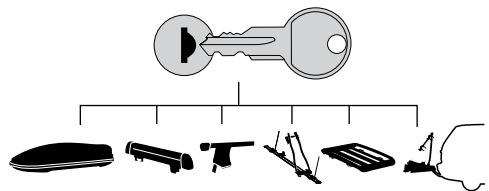

THULE
SWEDEN
**ONE
KEY
SYSTEM**

		(x4)
		(x6)
		(x8)
NA		(x10)
EUR		(x12)
ASIA