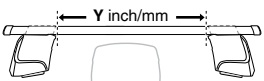

3

480R Rapid Traverse

480 Traverse

(North America)

	X inch	X mm
HONDA CR-V, 5-dr SUV, 12- (Without railing)	43"	1091 mm

	Y inch	Y mm
HONDA CR-V, 5-dr SUV, 12- (Without railing)	41 3/8"	1051 mm

4

5

HONDA CR-V, 5-dr SUV, 12- (Without railing)

6

HONDA CR-V, 5-dr SUV, 12- (Without railing)

X mm	Y mm	X inch	Y inch
400 mm	700 mm	15 3/4"	27 1/2"

7

GB/US	Tighten alternately
D	Die Schrauben abwechselnd anziehen
F	Serrer alternativement chaque côté
NL	Afwisselend aan de linker- en de rechterkant aandraaien
I	Alternare il serraggio delle viti
E	Apertar alternativamente
PT	Aperte alternadamente
S	Dra åt växelvis
FIN	Kierrä vuorotellen
EST	Pinguldage vaheldumisi
LAT	Pielveiciet pamišus
LIT	Užsukinėkite pakaitomis
PL	Śruby dokręcaj naprzemiennie
RU	Загряивайте попеременно