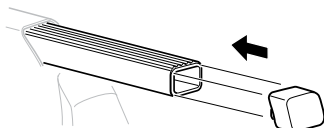

Kit 1691

HONDA CR-V, 5-dr SUV, 12- (Without railing)

754 Rapid System
480R Rapid Traverse (North America)

480 Traverse (North America)

1

2

754 Rapid System
480R Rapid Traverse
(North America)

x4

x4

x4

480 Traverse
(North America)

x4

3

754 Rapid System

	X
HONDA CR-V, 5-dr SUV, 12- (Without railing)	44

	Y
HONDA CR-V, 5-dr SUV, 12- (Without railing)	40

HONDA CR-V, 5-dr SUV, 12- (Without railing)

6

HONDA CR-V, 5-dr SUV, 12- (Without railing)

X mm	Y mm	X inch	Y inch
400 mm	700 mm	15 3/4"	27 1/2"

7

GB/US	Tighten alternately
D	Die Schrauben abwechselnd anziehen
F	Serrer alternativement chaque côté
NL	Afwisselend aan de linker- en de rechterkant aandraaien
I	Alternare il serraggio delle viti
E	Apertar alternativamente
PT	Aperte alternadamente
S	Dra åt växelvis
FIN	Kierrä vuorotellen
EST	Pinguldage vaheldumisi
LAT	Pielveiciet pamišus
LIT	Užsukinėkite pakaitomis
PL	Śruby dokręcaj naprzemiennie
RU	Загряивайте попеременно