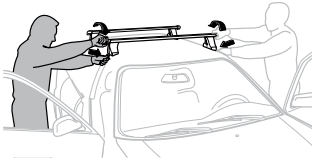

HONDA CR-V, 5-dr SUV, 12- (Without railing)

6

HONDA CR-V, 5-dr SUV, 12- (Without railing)

X mm	Y mm	X inch	Y inch
400 mm	700 mm	15 3/4"	27 1/2"

7

GB/US	Tighten alternately
D	Die Schrauben abwechselnd anziehen
F	Serrer alternativement chaque côté
NL	Afwisselend aan de linker- en de rechterkant aandraaien
I	Alternare il serraggio delle viti
E	Apertar alternativamente
PT	Aperte alternadamente
S	Dra åt växelvis
FIN	Kierrä vuorotellen
EST	Pinguldage vaheldumisi
LAT	Pielveiciet pamišus
LIT	Užsukinėkite pakaitomis
PL	Śruby dokręcaj naprzemiennie
RU	Загряивайте попеременно