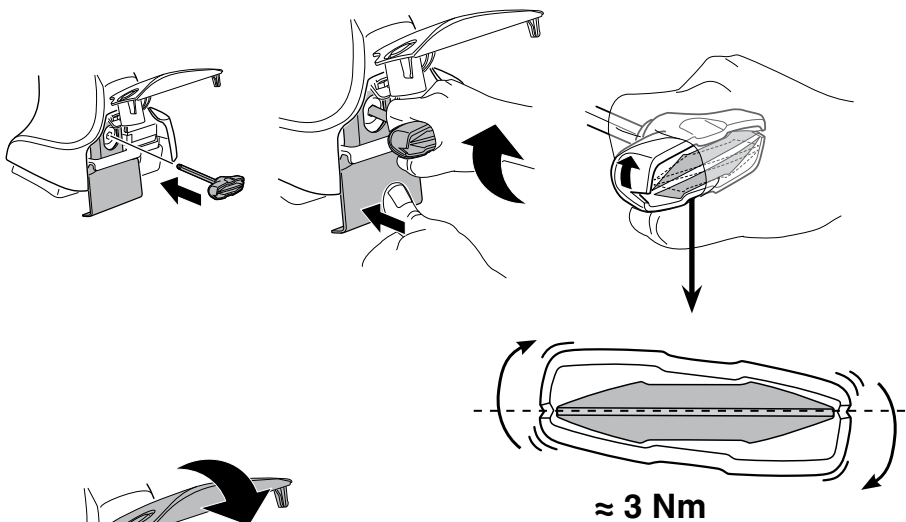

7

GB/US	Tighten alternately
D	Die Schrauben abwechselnd anziehen
F	Serrer alternativement chaque côté
NL	Afwisselend aan de linker- en de rechterkant aandraaien
I	Alternare il serraggio delle viti
E	Apertar alternativamente
PT	Aperte alternadamente
S	Dra åt växelvis
FIN	Kierrä vuorotellen
EST	Pinguldage vaheldumisi
LAT	Pielveiciet pamišus
LIT	Užsukinėkite pakaitomis
PL	Śruby dokręcaj naprzemiennie
RU	Загряивайте попеременно

CZ	Pokręřta багаžnika dokręcaj naprzemiennie.
SK	Dofahajte striedavo
SLO	Privijajte izmenično.
HR	Naizmjenočno zategnite
HU	Egymástól függetlenül szorítandó
GR	Σφιγίγες ενολάξ
TR	Dönüşümlü sıkın

中文 交替拧紧

한국어 번갈아 가며 조이십시오.

日本語 交互に締め付けてください。

ไทย ชันในแบบสลับ

8