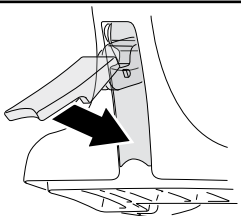

3

480R Rapid Traverse

480 Traverse

(North America)

	X inch	X mm
HONDA CR-V, 5-dr SUV, 12- (Without railing)	43"	1091 mm

	Y inch	Y mm
HONDA CR-V, 5-dr SUV, 12- (Without railing)	41 3/8"	1051 mm

4

5

HONDA CR-V, 5-dr SUV, 12- (Without railing)

6

HONDA CR-V, 5-dr SUV, 12- (Without railing)

X mm	Y mm	X inch	Y inch
400 mm	700 mm	15 3/4"	27 1/2"

7

GB/US	Tighten alternately
D	Die Schrauben abwechselnd anziehen
F	Serrer alternativement chaque côté
NL	Afwisselend aan de linker- en de rechterkant aandraaien
I	Alternare il serraggio delle viti
E	Apertar alternativamente
PT	Aperte alternadamente
S	Dra åt växelvis
FIN	Kierrä vuorotellen
EST	Pinguldage vaheldumisi
LAT	Pielveiciet pamišus
LIT	Užsukinėkite pakaitomis
PL	Śruby dokręcaj naprzemiennie
RU	Загряивайте попеременно