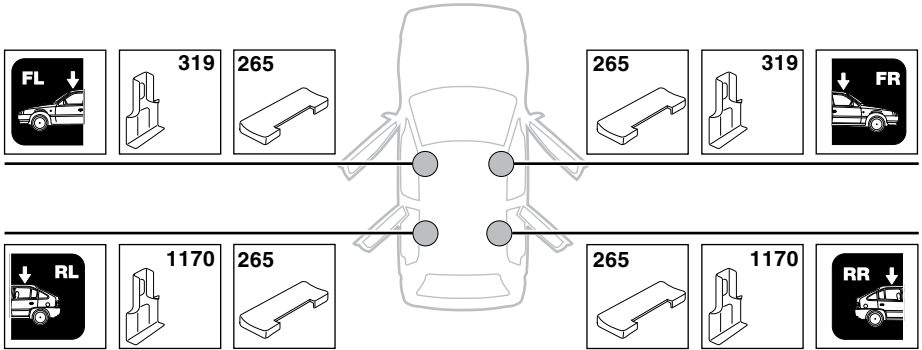

3

480R Rapid Traverse

480 Traverse

(North America)

	X inch	X mm
HONDA CR-V, 5-dr SUV, 12- (Without railing)	43"	1091 mm

	Y inch	Y mm
HONDA CR-V, 5-dr SUV, 12- (Without railing)	41 3/8"	1051 mm

4

5

HONDA CR-V, 5-dr SUV, 12- (Without railing)

6

HONDA CR-V, 5-dr SUV, 12- (Without railing)

X mm	Y mm	X inch	Y inch
400 mm	700 mm	15 3/4"	27 1/2"

7

GB/US	Tighten alternately
D	Die Schrauben abwechselnd anziehen
F	Serrer alternativement chaque côté
NL	Afwisselend aan de linker- en de rechterkant aandraaien
I	Alternare il serraggio delle viti
E	Apertar alternativamente
PT	Aperte alternadamente
S	Dra åt växelvis
FIN	Kierrä vuorotellen
EST	Pinguldage vaheldumisi
LAT	Pielveiciet pamišus
LIT	Užsukinėkite pakaitomis
PL	Śruby dokręcaj naprzemiennie
RU	Загряивайте попеременно