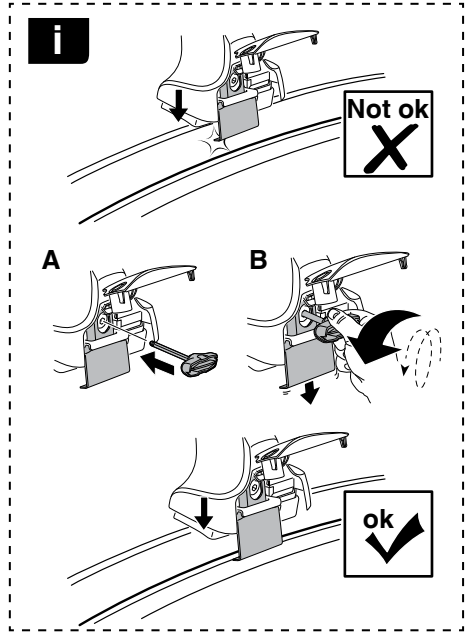

3

480R Rapid Traverse

480 Traverse

(North America)

	X inch	X mm
HONDA CR-V, 5-dr SUV, 12- (Without railing)	43"	1091 mm

	Y inch	Y mm
HONDA CR-V, 5-dr SUV, 12- (Without railing)	41 3/8"	1051 mm

4

5

HONDA CR-V, 5-dr SUV, 12- (Without railing)

6

HONDA CR-V, 5-dr SUV, 12- (Without railing)

X mm	Y mm	X inch	Y inch
400 mm	700 mm	15 3/4"	27 1/2"

7

GB/US	Tighten alternately
D	Die Schrauben abwechselnd anziehen
F	Serrer alternativement chaque côté
NL	Afwisselend aan de linker- en de rechterkant aandraaien
I	Alternare il serraggio delle viti
E	Apertar alternativamente
PT	Aperte alternadamente
S	Dra åt växelvis
FIN	Kierrä vuorotellen
EST	Pinguldage vaheldumisi
LAT	Pielveiciet pamišus
LIT	Užsukinėkite pakaitomis
PL	Śruby dokręcaj naprzemiennie
RU	Загряивайте попеременно