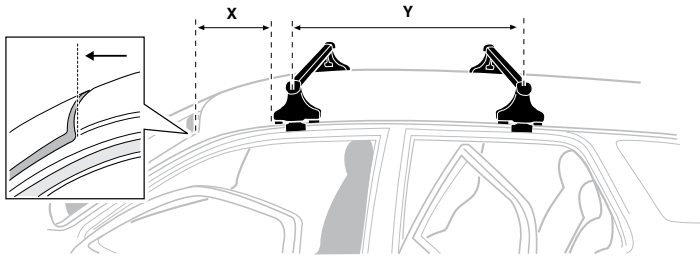

HONDA CR-V, 5-dr SUV, 12- (Without railing)

6

HONDA CR-V, 5-dr SUV, 12- (Without railing)

X mm	Y mm	X inch	Y inch
400 mm	700 mm	15 3/4"	27 1/2"

7

GB/US	Tighten alternately
D	Die Schrauben abwechselnd anziehen
F	Serrer alternativement chaque côté
NL	Afwisselend aan de linker- en de rechterkant aandraaien
I	Alternare il serraggio delle viti
E	Apertar alternativamente
PT	Aperte alternadamente
S	Dra åt växelvis
FIN	Kierrä vuorotellen
EST	Pinguldage vaheldumisi
LAT	Pielveiciet pamišus
LIT	Užsukinėkite pakaitomis
PL	Śruby dokręcaj naprzemiennie
RU	Загряивайте попеременно