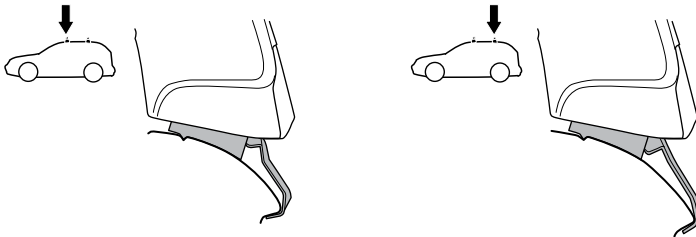

HONDA CR-V, 5-dr SUV, 12- (Without railing)

6

HONDA CR-V, 5-dr SUV, 12- (Without railing)

X mm	Y mm	X inch	Y inch
400 mm	700 mm	15 3/4"	27 1/2"

7

GB/US	Tighten alternately
D	Die Schrauben abwechselnd anziehen
F	Serrer alternativement chaque côté
NL	Afwisselend aan de linker- en de rechterkant aandraaien
I	Alternare il serraggio delle viti
E	Apertar alternativamente
PT	Aperte alternadamente
S	Dra åt växelvis
FIN	Kierrä vuorotellen
EST	Pinguldage vaheldumisi
LAT	Pielveiciet pamišus
LIT	Užsukinėkite pakaitomis
PL	Śruby dokręcaj naprzemiennie
RU	Загряивайте попеременно