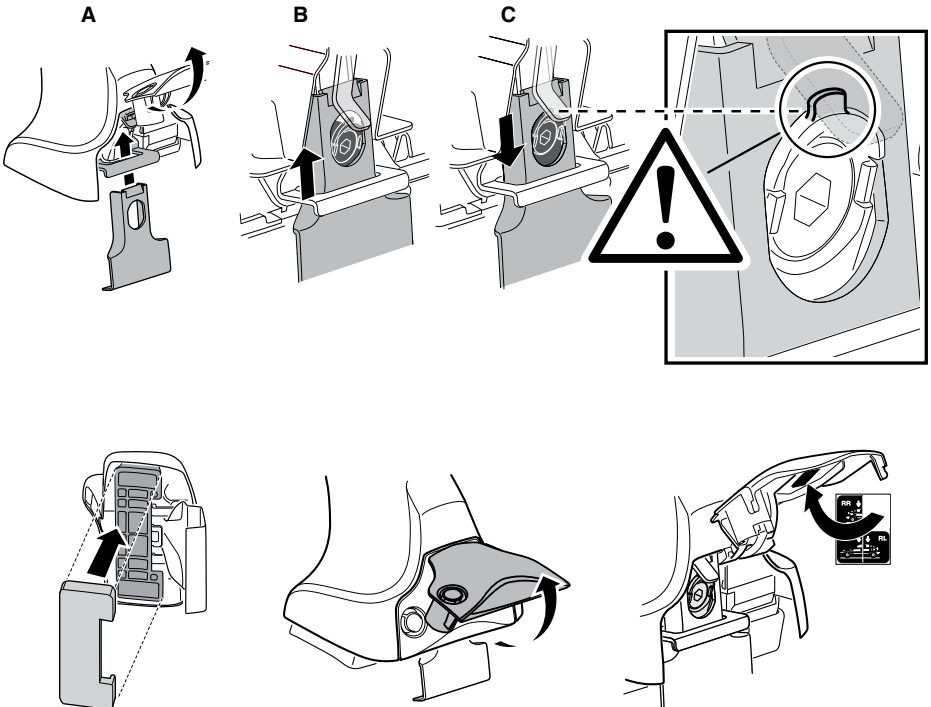

3

480R Rapid Traverse

480 Traverse

(North America)

	X inch	X mm
HONDA CR-V, 5-dr SUV, 12- (Without railing)	43"	1091 mm

	Y inch	Y mm
HONDA CR-V, 5-dr SUV, 12- (Without railing)	41 3/8"	1051 mm

4

5

HONDA CR-V, 5-dr SUV, 12- (Without railing)

6

HONDA CR-V, 5-dr SUV, 12- (Without railing)

X mm	Y mm	X inch	Y inch
400 mm	700 mm	15 3/4"	27 1/2"

7

GB/US	Tighten alternately
D	Die Schrauben abwechselnd anziehen
F	Serrer alternativement chaque côté
NL	Afwisselend aan de linker- en de rechterkant aandraaien
I	Alternare il serraggio delle viti
E	Apertar alternativamente
PT	Aperte alternadamente
S	Dra åt växelvis
FIN	Kierrä vuorotellen
EST	Pinguldage vaheldumisi
LAT	Pielveiciet pamišus
LIT	Užsukinėkite pakaitomis
PL	Śruby dokręcaj naprzemiennie
RU	Загряивайте попеременно