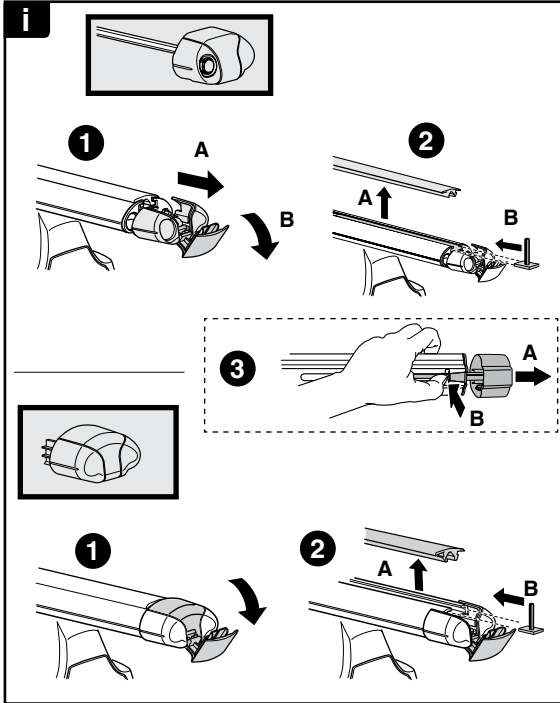

中文 交替拧紧

한국어 번갈아 가며 조이십시오.

日本語 交互に締め付けてください。

ไทย ชันในแบบสลับ

8

THULE
SWEDEN
**ONE
KEY
SYSTEM**

		(x4)
		(x6)
		(x8)
NA		(x10)
EUR		(x12)
ASIA		

WW ▶ Thule Sweden AB, Box 69, 330 33 Hillerstorp, SWEDEN
NA ▶ Thule Inc., 42 Silvermine Road, Seymour, Connecticut 06483, USA