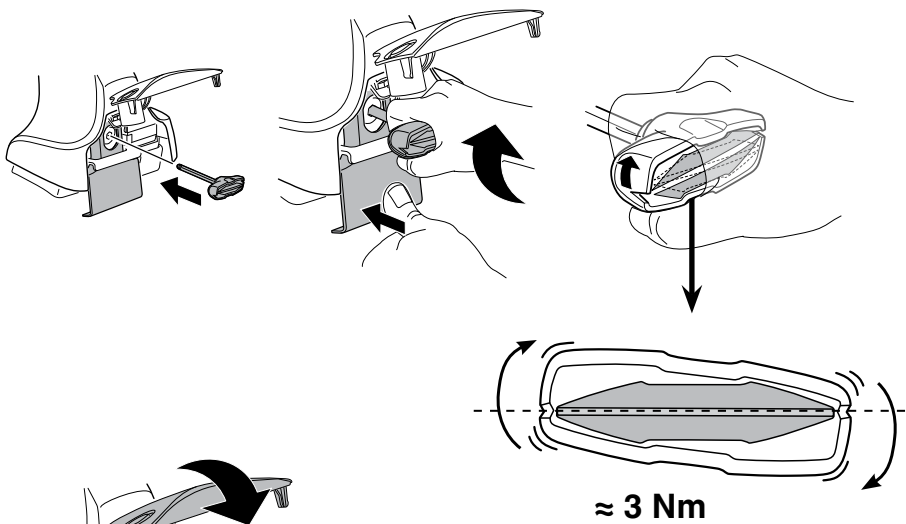

7

GB/US	Tighten alternately
D	Die Schrauben abwechselnd anziehen
F	Serrer alternativement chaque côté
NL	Afwisselend aan de linker- en de rechterkant aandraaien
I	Alternare il serraggio delle viti
E	Apertar alternativamente
PT	Aperte alternadamente
S	Dra åt växelvis
FIN	Kierrä vuorotellen
EST	Pinguldage vaheldumisi
LAT	Pielveiciet pamišus
LIT	Užsukinėkite pakaitomis
PL	Śruby dokręcaj naprzemiennie
RU	Загрягивайте попеременно

CZ	Pokręřta багаžnika dokręřcaj dokręřcaj naprzemiennie.
SK	Dofahajte striedavo
SLO	Privijajte izmenično.
HR	Naizmjenično zategnite
HU	Egymástól függetlenül szorítandó
GR	Σφιγίγτες εναλλάξ
TR	Dönüşümlü sıkın

中文 交替拧紧

한국어 번갈아 가며 조이십시오.

日本語 交互に締め付けてください。

ไทย ชันในแบบสลับ

8