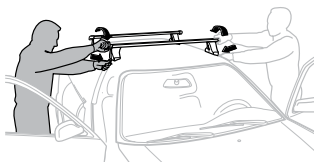

	Y inch	Y mm
CITROËN DS4, 5-dr Hatchback, 11-	38 ¹/₄"	971 mm

4

5

CITROËN DS4, 5-dr Hatchback, 11-

6

CITROËN DS4, 5-dr Hatchback, 11-

X mm	Y mm	X inch	Y inch
63 mm	730 mm	2 1/2"	28 3/4"

7