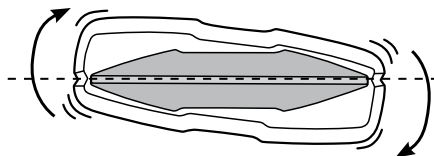

	Y inch	Y mm
CITROËN DS4, 5-dr Hatchback, 11-	38 ¹/₄"	971 mm

4

5

CITROËN DS4, 5-dr Hatchback, 11-

6

CITROËN DS4, 5-dr Hatchback, 11-

X mm	Y mm	X inch	Y inch
63 mm	730 mm	2 1/2"	28 3/4"

7

GB/US Tighten alternately
 D Die Schrauben abwechselnd anziehen
 F Serrer alternativement chaque côté
 NL Afwisselend aan de linker- en de rechterkant aandraaien
 I Alternare il serraggio delle viti
 E Apertar alternativamente
 PT Aperte alternadamente
 S Dra åt växelvis
 FIN Kierrä vuorotellen
 EST Pinguldage vaheldumisi
 LAT Pieļieciet pamišus
 LIT Užsukinėkite pakaitomis
 PL Śruby dokręcaj naprzemiennie
 RU Затягивайте попеременно

CZ Pokręťta bagażnika dokręcaj naprzemiennie.
 SK Dofahajte striedavo
 SLO Privijajte izmenično.
 HR Naizmjerno zategnite
 HU Egymástól függetlenül szorítandó
 GR Σφιγίγτες εναλλάξ
 TR Dönüşümlü sıkın

中文 交替拧紧

한국어 번갈아 가며 조이십시오.

日本語 交互に締め付けてください。

ไทย ชันในแบบสลับ

≈ 3 Nm

8

x1
17 mm

THULE
SWEDEN
**ONE
KEY
SYSTEM**