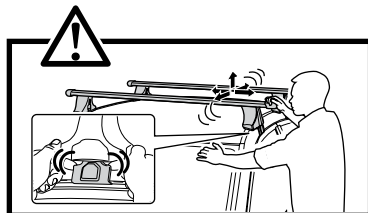

中文 交替拧紧

한국어 번갈아 가며 조이십시오.

日本語 交互に締め付けてください。

ไทย ชันในแบบสลับ

≈ 3 Nm

8

x1
17 mm

THULE
SWEDEN
**ONE
KEY
SYSTEM**