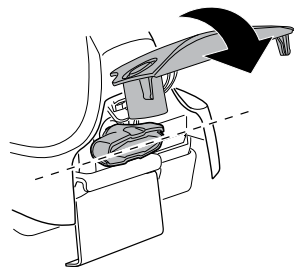

中文 交替拧紧

한국어 번갈아 가며 조이십시오.

日本語 交互に締め付けてください。

ไทย ชันในแบบสลับ

≈ 3 Nm

8

x1
17 mm

THULE
SWEDEN
**ONE
KEY
SYSTEM**