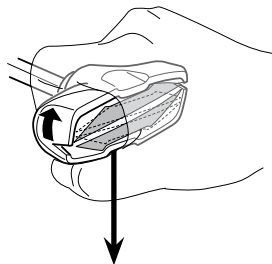

	Y inch	Y mm
CITROËN DS4, 5-dr Hatchback, 11-	38 ¹/₄"	971 mm

4

5

CITROËN DS4, 5-dr Hatchback, 11-

6

CITROËN DS4, 5-dr Hatchback, 11-

X mm	Y mm	X inch	Y inch
63 mm	730 mm	2 1/2"	28 3/4"

7

GB/US Tighten alternately
 D Die Schrauben abwechselnd anziehen
 F Serrer alternativement chaque côté
 NL Afwisselend aan de linker- en de rechterkant aandraaien
 I Alternare il serraggio delle viti
 E Apertar alternativamente
 PT Aperte alternadamente
 S Dra åt växelvis
 FIN Kierrä vuorotellen
 EST Pinguldage vaheldumisi
 LAT Pieļieciet pamišus
 LIT Užsukinėkite pakaitomis
 PL Śruby dokręcaj naprzemiennie
 RU Затягивайте попеременно

CZ Pokręťta bagażnika dokręcaj naprzemiennie.
 SK Dofahajte striedavo
 SLO Privijajte izmenično.
 HR Naizmjerno zategnite
 HU Egymástól függetlenül szorítandó
 GR Σφιγίγτες εναλλάξ
 TR Dönüşümlü sıkın

中文 交替拧紧

한국어 번갈아 가며 조이십시오.

日本語 交互に締め付けてください。

ไทย ชันในแบบสลับ

≈ 3 Nm

8

x1
17 mm

THULE
SWEDEN
**ONE
KEY
SYSTEM**