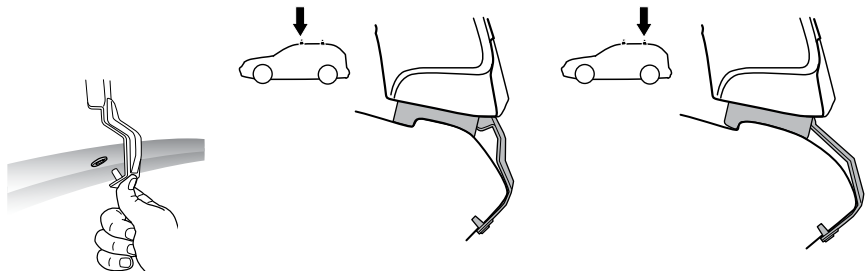

	Y inch	Y mm
CITROËN DS4, 5-dr Hatchback, 11-	38 ¹/₄"	971 mm

4

5

CITROËN DS4, 5-dr Hatchback, 11-

6

CITROËN DS4, 5-dr Hatchback, 11-

X mm	Y mm	X inch	Y inch
63 mm	730 mm	2 1/2"	28 3/4"

7

GB/US Tighten alternately
 D Die Schrauben abwechselnd anziehen
 F Serrer alternativement chaque côté
 NL Afwisselend aan de linker- en de rechterkant aandraaien
 I Alternare il serraggio delle viti
 E Apertar alternativamente
 PT Aperte alternadamente
 S Dra åt växelvis
 FIN Kierrä vuorotellen
 EST Pinguldage vaheldumisi
 LAT Pieļieciet pamišus
 LIT Užsukinėkite pakaitomis
 PL Śruby dokręcaj naprzemiennie
 RU Затягивайте попеременно