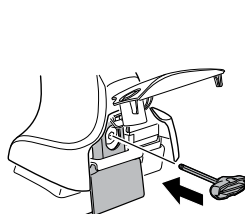

中文 交替拧紧

한국어 번갈아 가며 조이십시오.

日本語 交互に締め付けてください。

ไทย ชันในแบบสลับ

≈ 3 Nm

8

x1
17 mm

THULE
SWEDEN
**ONE
KEY
SYSTEM**