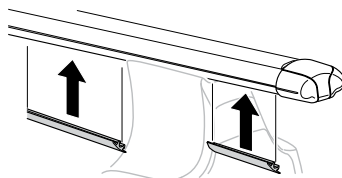

中文 交替拧紧

한국어 번갈아 가며 조이십시오.

日本語 交互に締め付けてください。

ไทย ชันในแบบสลับ

≈ 3 Nm

8

x1
17 mm

THULE
SWEDEN
**ONE
KEY
SYSTEM**