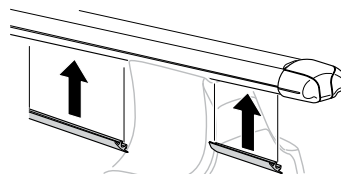

한국어 번갈아 가며 조이십시오.

日本語 交互に締め付けてください。

ไทย ชันในแบบสลับ

8

x1
17 mm

THULE
SWEDEN
**ONE
KEY
SYSTEM**

		(x4)
		(x6)
		(x8)
NA		(x10)
EUR		(x12)
ASIA		

WW ▶ Thule Sweden AB, Box 69, 330 33 Hillerstorp, SWEDEN
NA ▶ Thule Inc., 42 Silvermine Road, Seymour, Connecticut 06483, USA