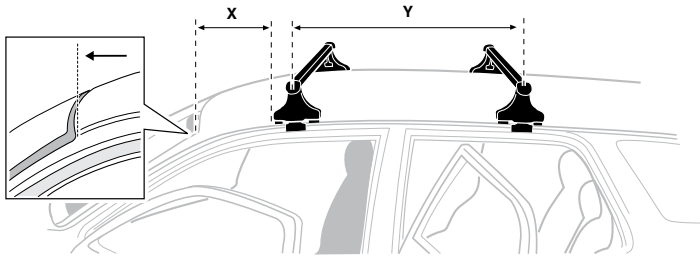

x4

x4

x4

480 Traverse
(North America)

x4

3**754** Rapid System**X****KIA Sportage, 5-dr SUV, 10-****43,5****Y****KIA Sportage, 5-dr SUV, 10-****39,5****3****480R** Rapid Traverse**480** Traverse**(North America)****X inch/mm****KIA Sportage, 5-dr SUV, 10-****X inch****X mm****42 3/4"****1086 mm**
**Y inch/mm****KIA Sportage, 5-dr SUV, 10-****Y inch****Y mm****41 1/8"****1046 mm**
4

360 mm

700 mm

14 1/8"

27 1/2"

7

GB/US	Tighten alternately
D	Die Schrauben abwechselnd anziehen
F	Serrer alternativement chaque côté
NL	Afwisselend aan de linker- en de rechterkant aandraaien
I	Alternare il serraggio delle viti
E	Apertar alternativamente
PT	Aperte alternadamente
S	Dra åt växelvis
FIN	Kierrä vuorotellen
EST	Pinguldage vaheldumisi
LAT	Pielveiciet pamišus
LIT	Užsukinėkite pakaitomis
PL	Śruby dokręcaj naprzemiennie
RU	Загтягивайте попеременно