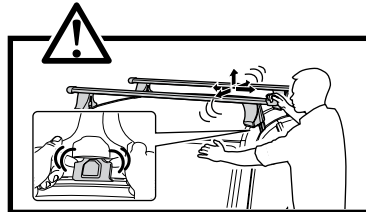

7

GB/US	Tighten alternately
D	Die Schrauben abwechselnd anziehen
F	Serrer alternativement chaque côté
NL	Afwisselend aan de linker- en de rechterkant aandraaien
I	Alternare il serraggio delle viti
E	Apertar alternativamente
PT	Aperte alternadamente
S	Dra åt växelvis
FIN	Kierrä vuorotellen
EST	Pinguldage vaheldumisi
LAT	Pielveiciet pamišus
LIT	Užsukinėkite pakaitomis
PL	Śruby dokręcaj naprzemiennie
RU	Загтягивайте попеременно

CZ	Pokręťta bagażnika dokręcaj naprzemiennie.
SK	Dofahajte striedavo
SLO	Privijajte izmenično.
HR	Naizmjenično zategnite
HU	Egymástól függetlenül szorítandó
GR	Σφιγίγτες εναλλάξ
TR	Dönüşümlü sıkın

中文 交替拧紧

한국어 번갈아 가며 조이십시오.

日本語 交互に締め付けてください。

ไทย ชันในแบบสลับ

8

x1
17 mm