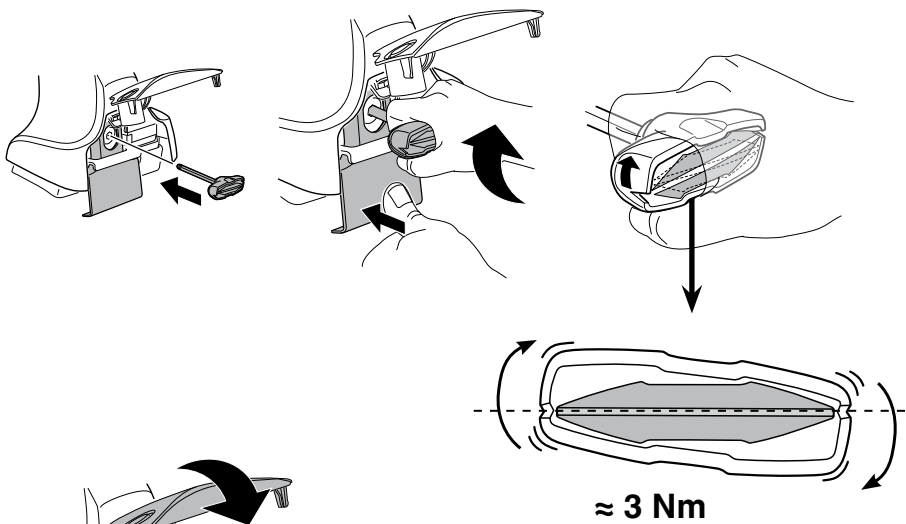

7

GB/US	Tighten alternately
D	Die Schrauben abwechselnd anziehen
F	Serrer alternativement chaque côté
NL	Afwisselend aan de linker- en de rechterkant aandraaien
I	Alternare il serraggio delle viti
E	Apertar alternativamente
PT	Aperte alternadamente
S	Dra åt växelvis
FIN	Kierrä vuorotellen
EST	Pinguldage vaheldumisi
LAT	Pielveiciet pamišus
LIT	Užsukinėkite pakaitomis
PL	Śruby dokręcaj naprzemiennie
RU	Загтягивайте попеременно

CZ	Pokręťta bagażnika dokręcaj naprzemiennie.
SK	Dofahajte striedavo
SLO	Privijajte izmenično.
HR	Naizmjenično zategnite
HU	Egymástól függetlenül szorítandó
GR	Σφιγίγτες εναλλάξ
TR	Dönüşümlü sıkın

中文 交替拧紧

한국어 번갈아 가며 조이십시오.

日本語 交互に締め付けてください。

ไทย ชันในแบบสลับ

8

x1
17 mm