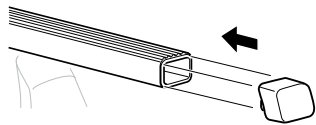

Kit 1633

NISSAN Leaf, 5-dr Hatchback, 10- / *11-

*North America

754 Rapid System
480R Rapid Traverse (North America)

480 Traverse (North America)

1

2

754 Rapid System
480R Rapid Traverse
(North America)

x4

x4

x4

480 Traverse
(North America)

x4

3

754 Rapid System

	X
NISSAN Leaf, 5-dr Hatchback, 10- / *11-	41

	Y
NISSAN Leaf, 5-dr Hatchback, 10- / *11-	31,5

3

480R Rapid Traverse

480 Traverse

(North America)

	X inch	X mm
NISSAN Leaf, 5-dr Hatchback, 10- / *11-	41 3/4"	1061 mm

	Y inch	Y mm
NISSAN Leaf, 5-dr Hatchback, 10- / *11-	38"	966 mm

4

5

NISSAN Leaf, 5-dr Hatchback, 10- / *11-

6

NISSAN Leaf, 5-dr Hatchback, 10-/*11-

X mm	Y mm	X inch	Y inch
280 mm	710 mm	11"	28"

7

GB/US Tighten alternately
 D Die Schrauben abwechselnd anziehen
 F Serrer alternativement chaque côté
 NL Afwisselend aan de linker- en de rechterkant aandraaien
 I Alternare il serraggio delle viti
 E Apertar alternativamente
 PT Aperte alternadamente
 S Dra åt växelvis
 FIN Kierrä vuorotellen
 EST Pinguldage vaheldumisi
 LAT Pieļieciet pamišus
 LIT Užsukinėkite pakaitomis
 PL Śruby dokręcaj naprzemiennie
 RU Затягивайте попеременно