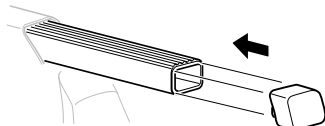

x4

x4

x4

480 Traverse
(North America)

x4

3

754 Rapid System

	X
NISSAN Leaf, 5-dr Hatchback, 10- / *11-	41

	Y
NISSAN Leaf, 5-dr Hatchback, 10- / *11-	31,5

3

480R Rapid Traverse

480 Traverse

(North America)

	X inch	X mm
NISSAN Leaf, 5-dr Hatchback, 10- / *11-	41 3/4"	1061 mm

	Y inch	Y mm
NISSAN Leaf, 5-dr Hatchback, 10- / *11-	38"	966 mm

4

5

NISSAN Leaf, 5-dr Hatchback, 10- / *11-

6

NISSAN Leaf, 5-dr Hatchback, 10-/*11-

X mm	Y mm	X inch	Y inch
280 mm	710 mm	11"	28"

7

GB/US Tighten alternately
 D Die Schrauben abwechselnd anziehen
 F Serrer alternativement chaque côté
 NL Afwisselend aan de linker- en de rechterkant aandraaien
 I Alternare il serraggio delle viti
 E Apertar alternativamente
 PT Aperte alternadamente
 S Dra åt växelvis
 FIN Kierrä vuorotellen
 EST Pinguldage vaheldumisi
 LAT Pieļieciet pamišus
 LIT Užsukinėkite pakaitomis
 PL Śruby dokręcaj naprzemiennie
 RU Затягивайте попеременно