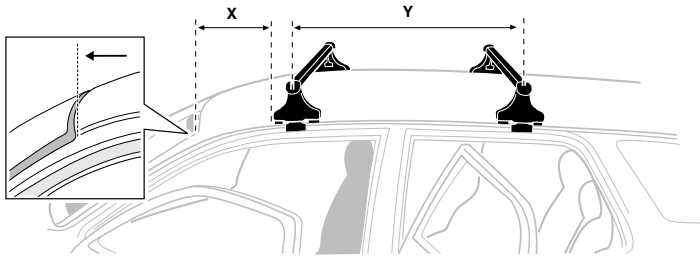

	Y
NISSAN Leaf, 5-dr Hatchback, 10- / *11-	31,5

3

480R Rapid Traverse

480 Traverse

(North America)

	X inch	X mm
NISSAN Leaf, 5-dr Hatchback, 10- / *11-	41 3/4"	1061 mm

	Y inch	Y mm
NISSAN Leaf, 5-dr Hatchback, 10- / *11-	38"	966 mm

4

5

NISSAN Leaf, 5-dr Hatchback, 10- / *11-

6

NISSAN Leaf, 5-dr Hatchback, 10-/*11-

X mm	Y mm	X inch	Y inch
280 mm	710 mm	11"	28"

7

GB/US Tighten alternately
 D Die Schrauben abwechselnd anziehen
 F Serrer alternativement chaque côté
 NL Afwisselend aan de linker- en de rechterkant aandraaien
 I Alternare il serraggio delle viti
 E Apertar alternativamente
 PT Aperte alternadamente
 S Dra åt växelvis
 FIN Kierrä vuorotellen
 EST Pinguldage vaheldumisi
 LAT Pieļieciet pamišus
 LIT Užsukinėkite pakaitomis
 PL Śruby dokręcaj naprzemiennie
 RU Затягивайте попеременно

中文 交替拧紧

한국어 번갈아 가며 조이십시오.

日本語 交互に締め付けてください。

ไทย ชันในแบบสลับ

8

x1
17 mm

THULE
SWEDEN
**ONE
KEY
SYSTEM**

544 (x4)