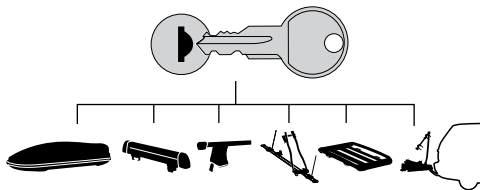

中文 交替拧紧

한국어 번갈아 가며 조이십시오.

日本語 交互に締め付けてください。

ไทย ชันในแบบสลับ

8

x1
17 mm

THULE
SWEDEN
**ONE
KEY
SYSTEM**

544 (x4)