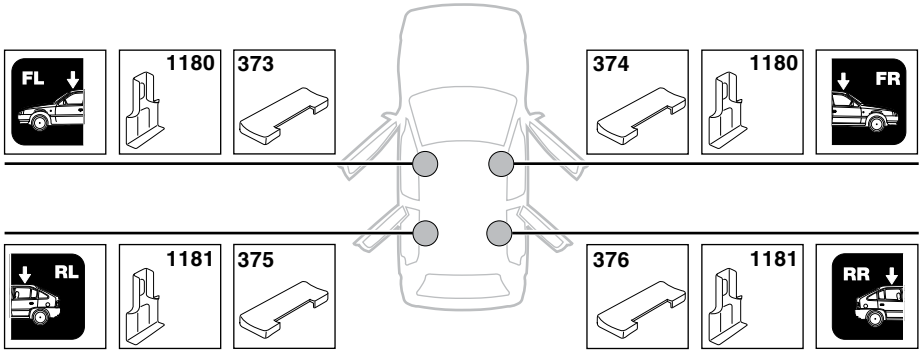

	Y
NISSAN Leaf, 5-dr Hatchback, 10- / *11-	31,5

3

480R Rapid Traverse

480 Traverse

(North America)

	X inch	X mm
NISSAN Leaf, 5-dr Hatchback, 10- / *11-	41 3/4"	1061 mm

	Y inch	Y mm
NISSAN Leaf, 5-dr Hatchback, 10- / *11-	38"	966 mm

4

5

NISSAN Leaf, 5-dr Hatchback, 10- / *11-

6

NISSAN Leaf, 5-dr Hatchback, 10-/*11-

X mm	Y mm	X inch	Y inch
280 mm	710 mm	11"	28"

7

GB/US Tighten alternately
 D Die Schrauben abwechselnd anziehen
 F Serrer alternativement chaque côté
 NL Afwisselend aan de linker- en de rechterkant aandraaien
 I Alternare il serraggio delle viti
 E Apertar alternativamente
 PT Aperte alternadamente
 S Dra åt växelvis
 FIN Kierrä vuorotellen
 EST Pinguldage vaheldumisi
 LAT Pieļieciet pamišus
 LIT Užsukinėkite pakaitomis
 PL Śruby dokręcaj naprzemiennie
 RU Затягивайте попеременно