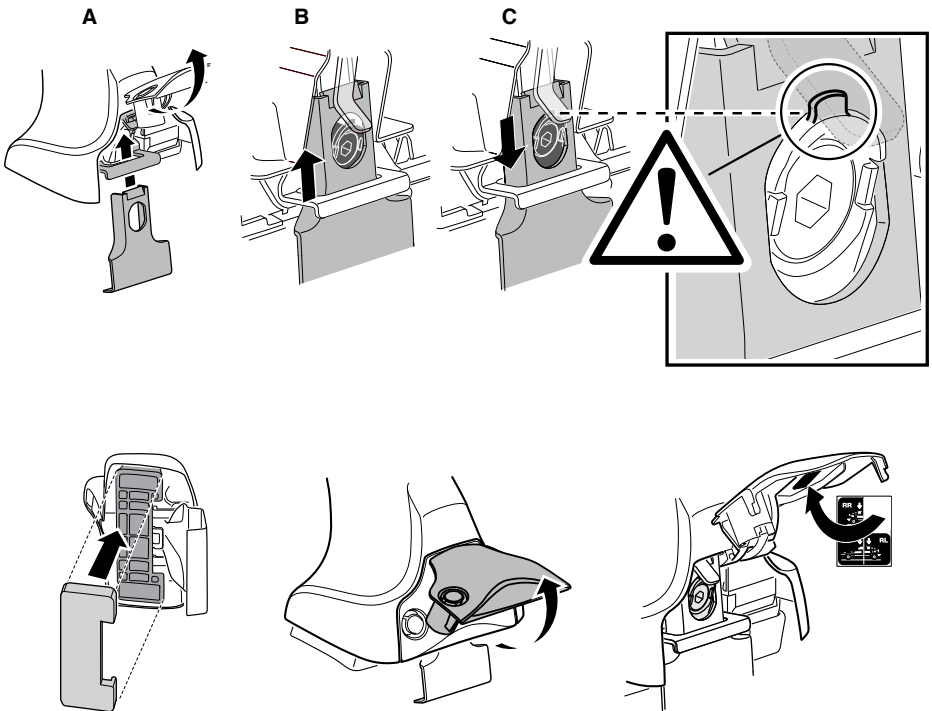

	Y
NISSAN Leaf, 5-dr Hatchback, 10- / *11-	31,5

3

480R Rapid Traverse

480 Traverse

(North America)

	X inch	X mm
NISSAN Leaf, 5-dr Hatchback, 10- / *11-	41 3/4"	1061 mm

	Y inch	Y mm
NISSAN Leaf, 5-dr Hatchback, 10- / *11-	38"	966 mm

4

5

NISSAN Leaf, 5-dr Hatchback, 10- / *11-

6

NISSAN Leaf, 5-dr Hatchback, 10-/*11-

X mm	Y mm	X inch	Y inch
280 mm	710 mm	11"	28"

7

GB/US Tighten alternately
 D Die Schrauben abwechselnd anziehen
 F Serrer alternativement chaque côté
 NL Afwisselend aan de linker- en de rechterkant aandraaien
 I Alternare il serraggio delle viti
 E Apertar alternativamente
 PT Aperte alternadamente
 S Dra åt växelvis
 FIN Kierrä vuorotellen
 EST Pinguldage vaheldumisi
 LAT Pieļieciet pamišus
 LIT Užsukinėkite pakaitomis
 PL Śruby dokręcaj naprzemiennie
 RU Затягивайте попеременно