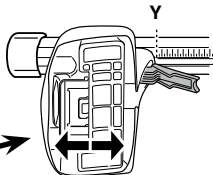

	Y
NISSAN Leaf, 5-dr Hatchback, 10- / *11-	31,5

3

480R Rapid Traverse

480 Traverse

(North America)

	X inch	X mm
NISSAN Leaf, 5-dr Hatchback, 10- / *11-	41 3/4"	1061 mm

	Y inch	Y mm
NISSAN Leaf, 5-dr Hatchback, 10- / *11-	38"	966 mm

4

5

NISSAN Leaf, 5-dr Hatchback, 10- / *11-

6

NISSAN Leaf, 5-dr Hatchback, 10-/*11-

X mm	Y mm	X inch	Y inch
280 mm	710 mm	11"	28"

7

GB/US Tighten alternately
 D Die Schrauben abwechselnd anziehen
 F Serrer alternativement chaque côté
 NL Afwisselend aan de linker- en de rechterkant aandraaien
 I Alternare il serraggio delle viti
 E Apertar alternativamente
 PT Aperte alternadamente
 S Dra åt växelvis
 FIN Kierrä vuorotellen
 EST Pinguldage vaheldumisi
 LAT Pieļieciet pamišus
 LIT Užsukinėkite pakaitomis
 PL Śruby dokręcaj naprzemiennie
 RU Затягивайте попеременно