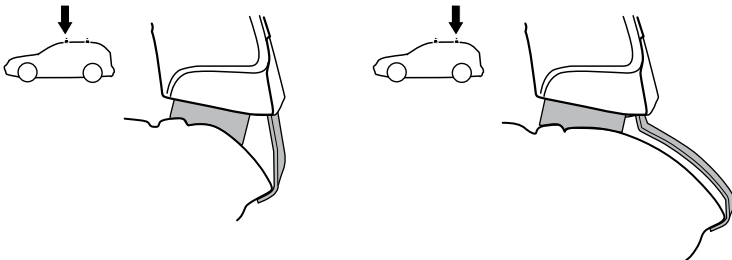

	Y
NISSAN Leaf, 5-dr Hatchback, 10- / *11-	31,5

3

480R Rapid Traverse

480 Traverse

(North America)

	X inch	X mm
NISSAN Leaf, 5-dr Hatchback, 10- / *11-	41 3/4"	1061 mm

	Y inch	Y mm
NISSAN Leaf, 5-dr Hatchback, 10- / *11-	38"	966 mm

4

5

NISSAN Leaf, 5-dr Hatchback, 10- / *11-

6

NISSAN Leaf, 5-dr Hatchback, 10-/*11-

X mm	Y mm	X inch	Y inch
280 mm	710 mm	11"	28"

7

GB/US Tighten alternately
 D Die Schrauben abwechselnd anziehen
 F Serrer alternativement chaque côté
 NL Afwisselend aan de linker- en de rechterkant aandraaien
 I Alternare il serraggio delle viti
 E Apertar alternativamente
 PT Aperte alternadamente
 S Dra åt växelvis
 FIN Kierrä vuorotellen
 EST Pinguldage vaheldumisi
 LAT Pieļieciet pamišus
 LIT Užsukinėkite pakaitomis
 PL Śruby dokręcaj naprzemiennie
 RU Затягивайте попеременно

中文 交替拧紧

한국어 번갈아 가며 조이십시오.

日本語 交互に締め付けてください。

ไทย ชันในแบบสลับ

8

x1
17 mm

THULE
SWEDEN
**ONE
KEY
SYSTEM**

544 (x4)