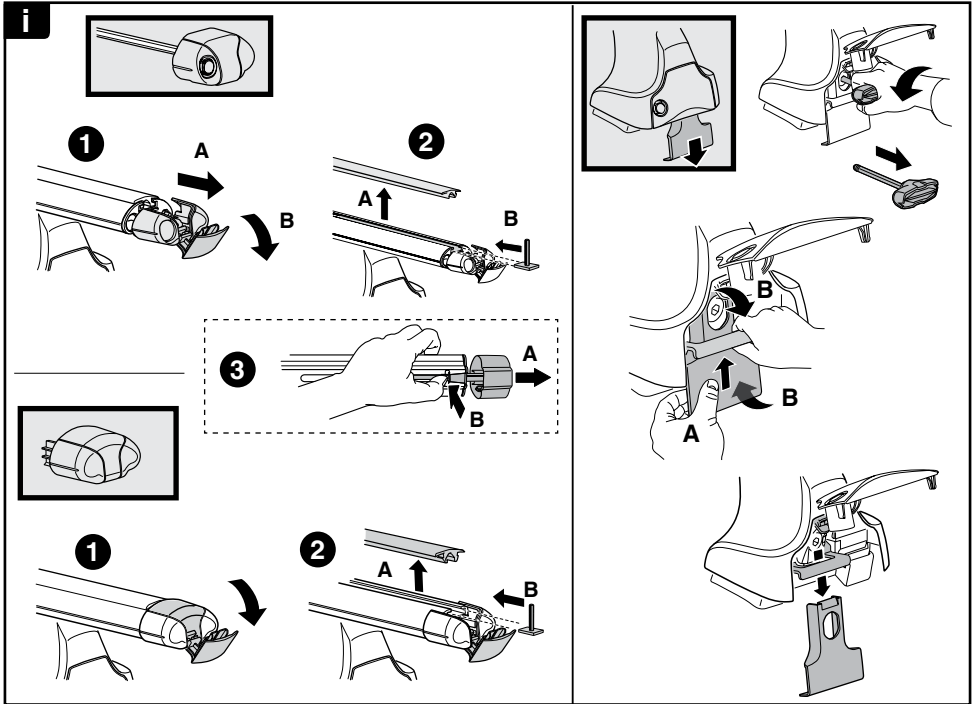

中文 交替拧紧

한국어 번갈아 가며 조이십시오.

日本語 交互に締め付けてください。

ไทย ชันในแบบสลับ

8

x1
17 mm

THULE
SWEDEN
**ONE
KEY
SYSTEM**

544 (x4)