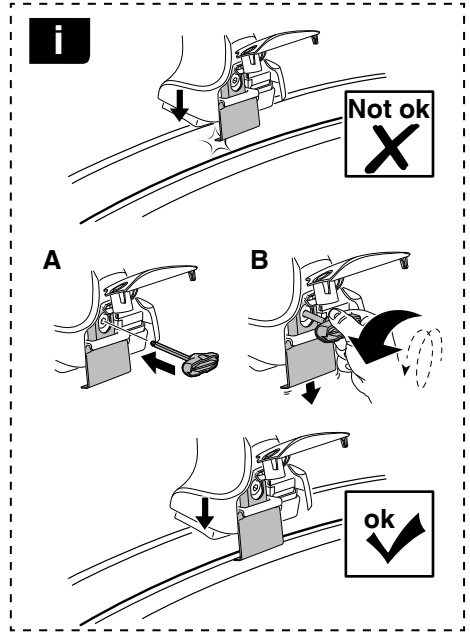

4

5

NISSAN Leaf, 5-dr Hatchback, 10- / *11-

6

NISSAN Leaf, 5-dr Hatchback, 10-/*11-

X mm	Y mm	X inch	Y inch
280 mm	710 mm	11"	28"

7

GB/US Tighten alternately
 D Die Schrauben abwechselnd anziehen
 F Serrer alternativement chaque côté
 NL Afwisselend aan de linker- en de rechterkant aandraaien
 I Alternare il serraggio delle viti
 E Apertar alternativamente
 PT Aperte alternadamente
 S Dra åt växelvis
 FIN Kierrä vuorotellen
 EST Pinguldage vaheldumisi
 LAT Pieļieciet pamišus
 LIT Užsukinėkite pakaitomis
 PL Śruby dokręcaj naprzemiennie
 RU Затягивайте попеременно