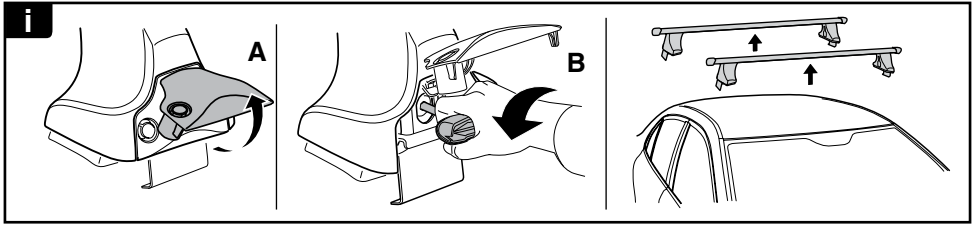

中文 交替拧紧

한국어 번갈아 가며 조이십시오.

日本語 交互に締め付けてください。

ไทย ชันในแบบสลับ

8

x1
17 mm

THULE
SWEDEN
**ONE
KEY
SYSTEM**

544 (x4)