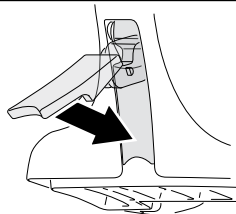

	Y
NISSAN Leaf, 5-dr Hatchback, 10- / *11-	31,5

3

480R Rapid Traverse

480 Traverse

(North America)

	X inch	X mm
NISSAN Leaf, 5-dr Hatchback, 10- / *11-	41 3/4"	1061 mm

	Y inch	Y mm
NISSAN Leaf, 5-dr Hatchback, 10- / *11-	38"	966 mm

4

5

NISSAN Leaf, 5-dr Hatchback, 10- / *11-

6

NISSAN Leaf, 5-dr Hatchback, 10-/*11-

X mm	Y mm	X inch	Y inch
280 mm	710 mm	11"	28"

7

GB/US Tighten alternately
 D Die Schrauben abwechselnd anziehen
 F Serrer alternativement chaque côté
 NL Afwisselend aan de linker- en de rechterkant aandraaien
 I Alternare il serraggio delle viti
 E Apertar alternativamente
 PT Aperte alternadamente
 S Dra åt växelvis
 FIN Kierrä vuorotellen
 EST Pinguldage vaheldumisi
 LAT Pieļieciet pamišus
 LIT Užsukinėkite pakaitomis
 PL Śruby dokręcaj naprzemiennie
 RU Затягивайте попеременно