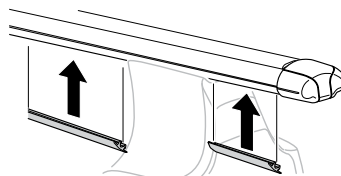

中文 交替拧紧

한국어 번갈아 가며 조이십시오.

日本語 交互に締め付けてください。

ไทย ชันในแบบสลับ

8

x1
17 mm

THULE
SWEDEN
**ONE
KEY
SYSTEM**

544 (x4)