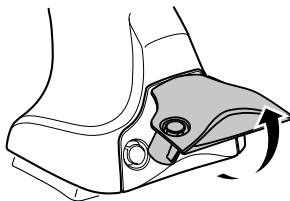

RL

03

501

RR

5

	X mm	Y mm	X inch	Y inch
NISSAN Rogue, 5-dr SUV, *08-	305 mm	660 mm	12"	26"

- | | | | |
|--------------|---|------------|---|
| GB/US | Tighten alternately | CZ | Pokreřta bagazníka dokreřaj dokreřaj naprzemiennie. |
| D | Die Schrauben abwechselnd anziehen | SK | Dotahujte striedavo |
| F | Serrer alternativement chaque côté | SLO | Privijajte izmenično. |
| NL | Afwisselend aan de linker- en de rechterkant aandraaien | HR | Naizmjenično zategnite |
| I | Alternare il serraggio delle viti | HU | Egymástól függetlenül szorítandó |
| E | Apretar alternativamente | GR | Σφιγγετε εναλλάξ |
| PT | Aperte alternadamente | TR | Dönüşümlü sıkın |
| S | Dra åt växelvis | 中文 | 交替拧紧 |
| FIN | Kierrä vuorotellen | 한국어 | 번갈아 가며 조이십시오. |
| EST | Pinguldage vaheldumisi | 日本語 | 交互に締め付けてください。 |
| LAT | Pievēlciet pamišus | ไทย | ขันในแบบสลับ |
| LIT | Užsukinėkite pakaitomis | | |
| PL | Śruby dokreřaj naprzemiennie | | |
| RU | Затягивайте попеременно | | |