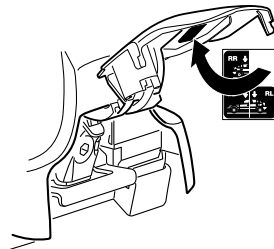

RL

03

501

RR

5

	X mm	Y mm	X inch	Y inch
NISSAN Rogue, 5-dr SUV, *08-	305 mm	660 mm	12"	26"

- | | | | |
|--------------|---|------------|---|
| GB/US | Tighten alternately | CZ | Pokreřta bagazníka dokreřaj dokreřaj naprzemiennie. |
| D | Die Schrauben abwechselnd anziehen | SK | Dotahujte striedavo |
| F | Serrer alternativement chaque côté | SLO | Privijajte izmenično. |
| NL | Afwisselend aan de linker- en de rechterkant aandraaien | HR | Naizmjenično zategnite |
| I | Alternare il serraggio delle viti | HU | Egymástól függetlenül szorítandó |
| E | Apretar alternativamente | GR | Σφιγγετε εναλλάξ |
| PT | Aperte alternadamente | TR | Dönüşümlü sıkın |
| S | Dra åt växelvis | 中文 | 交替拧紧 |
| FIN | Kierrä vuorotellen | 한국어 | 번갈아 가며 조이십시오. |
| EST | Pinguldage vaheldumisi | 日本語 | 交互に締め付けてください。 |
| LAT | Pievēlciet pamišus | ไทย | ขันในแบบสลับ |
| LIT | Užsukinėkite pakaitomis | | |
| PL | Śruby dokreřaj naprzemiennie | | |
| RU | Затягивайте попеременно | | |