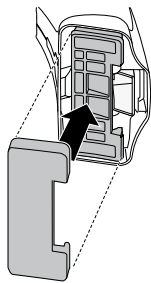

RL

03

501

RR

5

	X mm	Y mm	X inch	Y inch
NISSAN Rogue, 5-dr SUV, *08-	305 mm	660 mm	12"	26"

- | | | | |
|--------------|---|------------|---|
| GB/US | Tighten alternately | CZ | Pokreřta bagazníka dokreřaj dokreřaj naprzemiennie. |
| D | Die Schrauben abwechselnd anziehen | SK | Dotahujte striedavo |
| F | Serrer alternativement chaque côté | SLO | Privijajte izmenično. |
| NL | Afwisselend aan de linker- en de rechterkant aandraaien | HR | Naizmjenično zategnite |
| I | Alternare il serraggio delle viti | HU | Egymástól függetlenül szorítandó |
| E | Apretar alternativamente | GR | Σφιγγετε εναλλάξ |
| PT | Aperte alternadamente | TR | Dönüşümlü sıkın |
| S | Dra åt växelvis | 中文 | 交替拧紧 |
| FIN | Kierrä vuorotellen | 한국어 | 번갈아 가며 조이십시오. |
| EST | Pinguldage vaheldumisi | 日本語 | 交互に締め付けてください。 |
| LAT | Pievēlciet pamišus | ไทย | ขันในแบบสลับ |
| LIT | Užsukinėkite pakaitomis | | |
| PL | Śruby dokreřaj naprzemiennie | | |
| RU | Затягивайте попеременно | | |