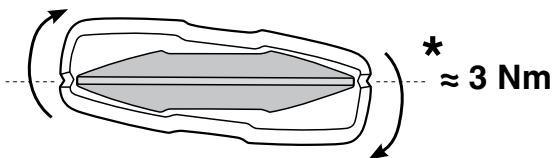

6

480R/754

480

7