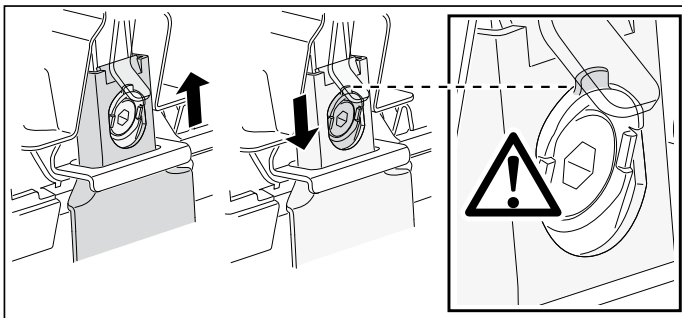

RL

03

501

RR

5

	X mm	Y mm	X inch	Y inch
NISSAN Rogue, 5-dr SUV, *08-	305 mm	660 mm	12"	26"

- | | | | |
|--------------|---|------------|---|
| GB/US | Tighten alternately | CZ | Pokreřta bagazníka dokreřaj dokreřaj naprzemiennie. |
| D | Die Schrauben abwechselnd anziehen | SK | Dotahujte striedavo |
| F | Serrer alternativement chaque côté | SLO | Privijajte izmenično. |
| NL | Afwisselend aan de linker- en de rechterkant aandraaien | HR | Naizmjenično zategnite |
| I | Alternare il serraggio delle viti | HU | Egymástól függetlenül szorítandó |
| E | Apretar alternativamente | GR | Σφιγγετε εναλλάξ |
| PT | Aperte alternadamente | TR | Dönüşümlü sıkın |
| S | Dra åt växelvis | 中文 | 交替拧紧 |
| FIN | Kierrä vuorotellen | 한국어 | 번갈아 가며 조이십시오. |
| EST | Pinguldage vaheldumisi | 日本語 | 交互に締め付けてください。 |
| LAT | Pievēlciet pamišus | ไทย | ขันในแบบสลับ |
| LIT | Užsukinėkite pakaitomis | | |
| PL | Śruby dokreřaj naprzemiennie | | |
| RU | Затягивайте попеременно | | |