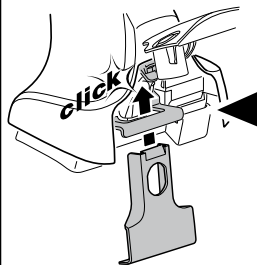

RL

03

501

RR

5

	X mm	Y mm	X inch	Y inch
NISSAN Rogue, 5-dr SUV, *08-	305 mm	660 mm	12"	26"

- | | | | |
|--------------|---|------------|---|
| GB/US | Tighten alternately | CZ | Pokreřta bagazníka dokreřaj dokreřaj naprzemiennie. |
| D | Die Schrauben abwechselnd anziehen | SK | Dotahujte striedavo |
| F | Serrer alternativement chaque côté | SLO | Privijajte izmenično. |
| NL | Afwisselend aan de linker- en de rechterkant aandraaien | HR | Naizmjenično zategnite |
| I | Alternare il serraggio delle viti | HU | Egymástól függetlenül szorítandó |
| E | Apretar alternativamente | GR | Σφιγγετε εναλλάξ |
| PT | Aperte alternadamente | TR | Dönüşümlü sıkın |
| S | Dra åt växelvis | 中文 | 交替拧紧 |
| FIN | Kierrä vuorotellen | 한국어 | 번갈아 가며 조이십시오. |
| EST | Pinguldage vaheldumisi | 日本語 | 交互に締め付けてください。 |
| LAT | Pievēlciet pamišus | ไทย | ขันในแบบสลับ |
| LIT | Užsukinėkite pakaitomis | | |
| PL | Śruby dokreřaj naprzemiennie | | |
| RU | Затягивайте попеременно | | |