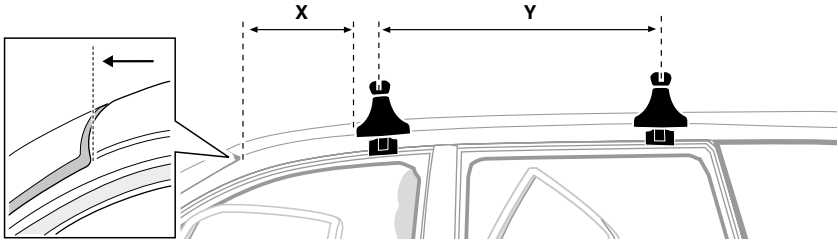

RL

03

501

RR

5

	X mm	Y mm	X inch	Y inch
NISSAN Rogue, 5-dr SUV, *08-	305 mm	660 mm	12"	26"

- | | | | |
|--------------|---|------------|---|
| GB/US | Tighten alternately | CZ | Pokreřta bagazníka dokreřaj dokreřaj naprzemiennie. |
| D | Die Schrauben abwechselnd anziehen | SK | Dotahujte striedavo |
| F | Serrer alternativement chaque côté | SLO | Privijajte izmenično. |
| NL | Afwisselend aan de linker- en de rechterkant aandraaien | HR | Naizmjenično zategnite |
| I | Alternare il serraggio delle viti | HU | Egymástól függetlenül szorítandó |
| E | Apretar alternativamente | GR | Σφιγγετε εναλλάξ |
| PT | Aperte alternadamente | TR | Dönüşümlü sıkın |
| S | Dra åt växelvis | 中文 | 交替拧紧 |
| FIN | Kierrä vuorotellen | 한국어 | 번갈아 가며 조이십시오. |
| EST | Pinguldage vaheldumisi | 日本語 | 交互に締め付けてください。 |
| LAT | Pievēlciet pamišus | ไทย | ขันในแบบสลับ |
| LIT | Užsukinėkite pakaitomis | | |
| PL | Śruby dokreřaj naprzemiennie | | |
| RU | Затягивайте попеременно | | |