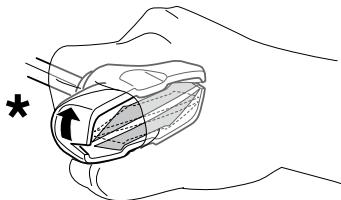

6

480R/754

480

7