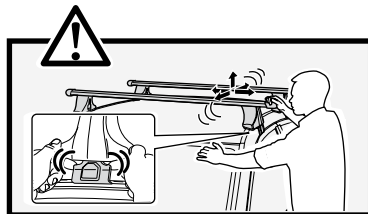

6

480R/754

480

7