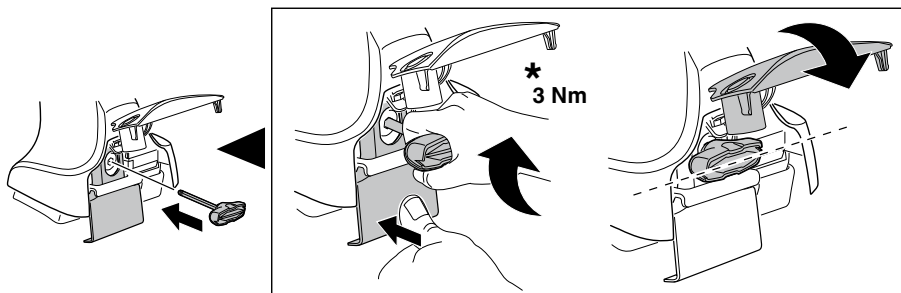

6

480R/754

480

7