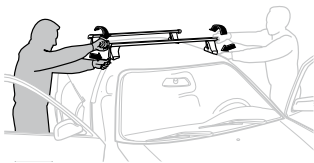

RL

03

501

RR

5

	X mm	Y mm	X inch	Y inch
NISSAN Rogue, 5-dr SUV, *08-	305 mm	660 mm	12"	26"

- | | | | |
|--------------|---|------------|---|
| GB/US | Tighten alternately | CZ | Pokreřta bagazníka dokreřaj dokreřaj naprzemiennie. |
| D | Die Schrauben abwechselnd anziehen | SK | Dotahujte striedavo |
| F | Serrer alternativement chaque côté | SLO | Privijajte izmenično. |
| NL | Afwisselend aan de linker- en de rechterkant aandraaien | HR | Naizmjenično zategnite |
| I | Alternare il serraggio delle viti | HU | Egymástól függetlenül szorítandó |
| E | Apretar alternativamente | GR | Σφιγγετε εναλλάξ |
| PT | Aperte alternadamente | TR | Dönüşümlü sıkın |
| S | Dra åt växelvis | 中文 | 交替拧紧 |
| FIN | Kierrä vuorotellen | 한국어 | 번갈아 가며 조이십시오. |
| EST | Pinguldage vaheldumisi | 日本語 | 交互に締め付けてください。 |
| LAT | Pievēlciet pamišus | ไทย | ขันในแบบสลับ |
| LIT | Užsukinėkite pakaitomis | | |
| PL | Śruby dokreřaj naprzemiennie | | |
| RU | Затягивайте попеременно | | |