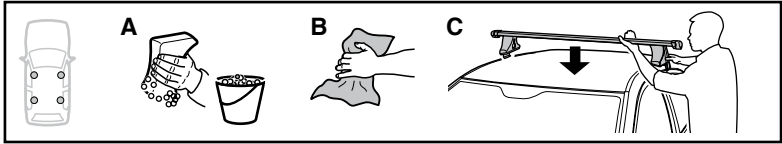

RL

03

501

RR

5

	X mm	Y mm	X inch	Y inch
NISSAN Rogue, 5-dr SUV, *08-	305 mm	660 mm	12"	26"

- | | | | |
|--------------|---|------------|---|
| GB/US | Tighten alternately | CZ | Pokreřta bagazníka dokreřaj dokreřaj naprzemiennie. |
| D | Die Schrauben abwechselnd anziehen | SK | Dotahujte striedavo |
| F | Serrer alternativement chaque côté | SLO | Privijajte izmenično. |
| NL | Afwisselend aan de linker- en de rechterkant aandraaien | HR | Naizmjenično zategnite |
| I | Alternare il serraggio delle viti | HU | Egymástól függetlenül szorítandó |
| E | Apretar alternativamente | GR | Σφιγγετε εναλλάξ |
| PT | Aperte alternadamente | TR | Dönüşümlü sıkın |
| S | Dra åt växelvis | 中文 | 交替拧紧 |
| FIN | Kierrä vuorotellen | 한국어 | 번갈아 가며 조이십시오. |
| EST | Pinguldage vaheldumisi | 日本語 | 交互に締め付けてください。 |
| LAT | Pievēlciet pamišus | ไทย | ขันในแบบสลับ |
| LIT | Užsukinėkite pakaitomis | | |
| PL | Śruby dokreřaj naprzemiennie | | |
| RU | Затягивайте попеременно | | |