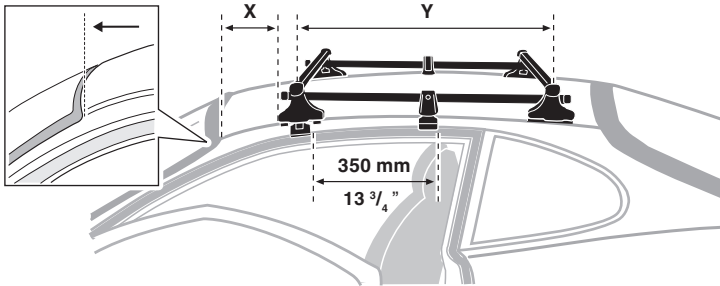

1

2

HONDA Civic, 2-dr Coupé, 06- (NA)	X inch	X mm
	43 3/4"	1111 mm

1

2

HONDA Civic, 2-dr Coupé, 06- (NA)	Y inch	Y mm
	42 1/8"	1071 mm

4

HONDA Civic, 2-dr Coupé, 06- (NA)

SRA

5

	X mm	Y mm	X inch	Y inch
HONDA Civic, 2-dr Coupé, 06– (NA)	140 mm	700 mm	5 1/2"	27 1/2"

GB/US Tighten alternately

D Die Schrauben abwechselnd anziehen

F Serrer alternativement chaque côté

NL Afwisselend aan de linker- en de rechterkant aandraaien