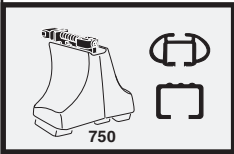

6

480R/754

480