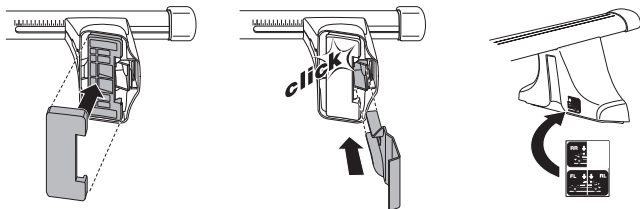

SRA

5

	X mm	Y mm	X inch	Y inch
HONDA Civic, 2-dr Coupé, 06– (NA)	140 mm	700 mm	5 1/2"	27 1/2"

GB/US Tighten alternately

D Die Schrauben abwechselnd anziehen

F Serrer alternativement chaque côté

NL Afwisselend aan de linker- en de rechterkant aandraaien