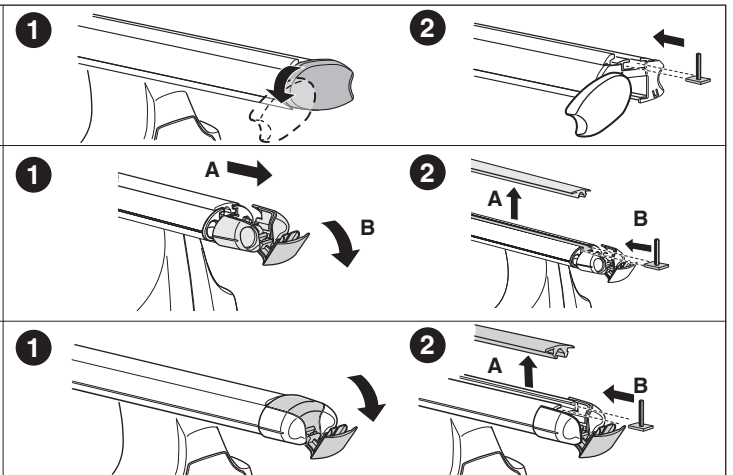

6

480R/754

480