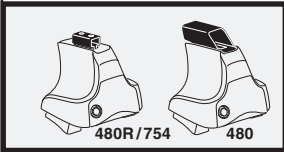

1

2

HONDA Civic, 2-dr Coupé, 06- (NA)	X inch	X mm
	43 3/4"	1111 mm

1

2

HONDA Civic, 2-dr Coupé, 06- (NA)	Y inch	Y mm
	42 1/8"	1071 mm

4

HONDA Civic, 2-dr Coupé, 06- (NA)

SRA

5

	X mm	Y mm	X inch	Y inch
HONDA Civic, 2-dr Coupé, 06– (NA)	140 mm	700 mm	5 1/2"	27 1/2"

GB/US Tighten alternately

D Die Schrauben abwechselnd anziehen

F Serrer alternativement chaque côté

NL Afwisselend aan de linker- en de rechterkant aandraaien