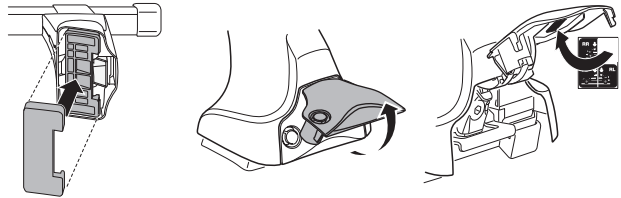

SRA

5

	X mm	Y mm	X inch	Y inch
HONDA Civic, 2-dr Coupé, 06– (NA)	140 mm	700 mm	5 1/2"	27 1/2"

GB/US Tighten alternately

D Die Schrauben abwechselnd anziehen

F Serrer alternativement chaque côté

NL Afwisselend aan de linker- en de rechterkant aandraaien