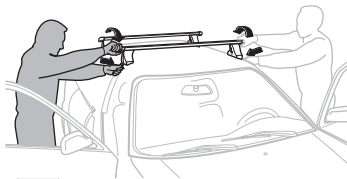

SRA

5

	X mm	Y mm	X inch	Y inch
HONDA Civic, 2-dr Coupé, 06– (NA)	140 mm	700 mm	5 1/2"	27 1/2"

GB/US Tighten alternately

D Die Schrauben abwechselnd anziehen

F Serrer alternativement chaque côté

NL Afwisselend aan de linker- en de rechterkant aandraaien