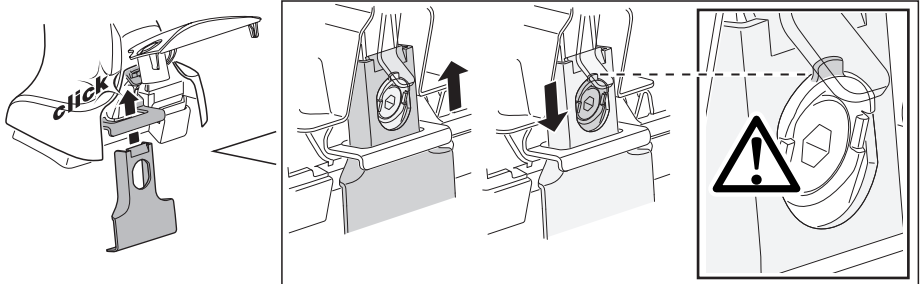

SRA

5

	X mm	Y mm	X inch	Y inch
HONDA Civic, 2-dr Coupé, 06– (NA)	140 mm	700 mm	5 1/2"	27 1/2"

GB/US Tighten alternately

D Die Schrauben abwechselnd anziehen

F Serrer alternativement chaque côté

NL Afwisselend aan de linker- en de rechterkant aandraaien