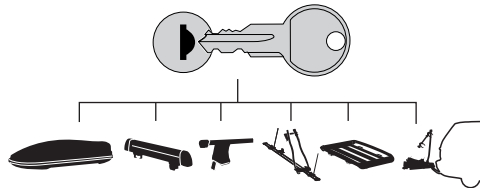

THULE
SWEDEN
**ONE
KEY
SYSTEM**

- 544 (x4)
- 596 (x6)
- 588 (x8)
- NA 510 (x10)
- EUR 452 (x12)
- ASIA 452 (x12)