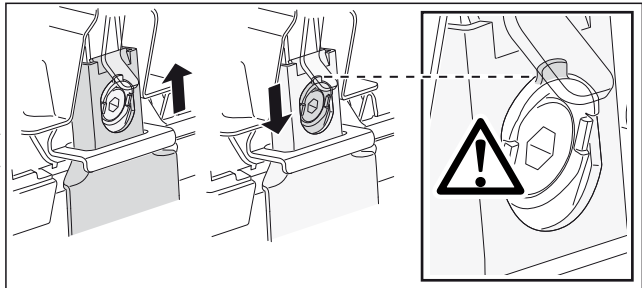

CHEVROLET Silverado, 4-dr Extended cab, 07-
CHEVROLET Silverado, 4-dr Crew cab, 07-
GMC Sierra, 4-dr Extended cab, 07-
GMC Sierra, 4-dr Crew cab, 07-