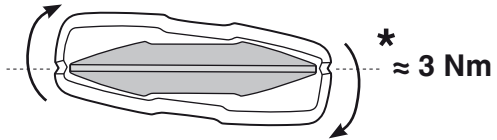

6

480R/754

480

3 Nm *

*

* ≈ 3 Nm

750

4 Nm

1

2