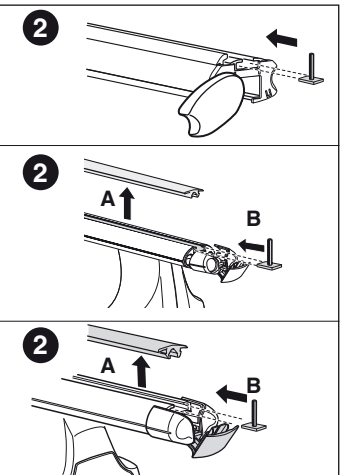

*

* ≈ 3 Nm

750

4 Nm

1

2

THULE
SWEDEN
**ONE
KEY
SYSTEM**

- 544 (x4)
- 596 (x6)
- 588 (x8)
- NA 510 (x10)
- EUR 452 (x12)
- ASIA