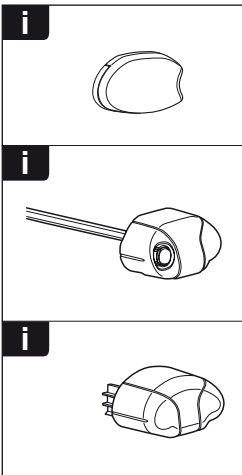

*

* ≈ 3 Nm

750

4 Nm

1

2

THULE
SWEDEN
**ONE
KEY
SYSTEM**

- 544 (x4)
- 596 (x6)
- 588 (x8)
- NA 510 (x10)
- EUR 452 (x12)
- ASIA