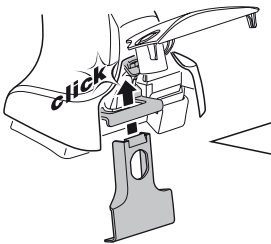

CHEVROLET Silverado, 4-dr Extended cab, 07-
CHEVROLET Silverado, 4-dr Crew cab, 07-
GMC Sierra, 4-dr Extended cab, 07-
GMC Sierra, 4-dr Crew cab, 07-