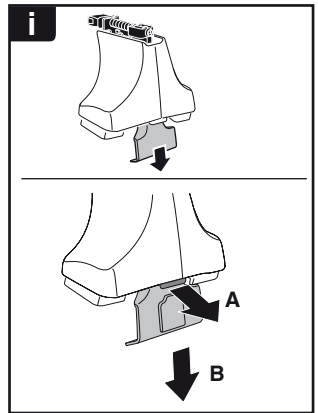

*

* ≈ 3 Nm

750

4 Nm

1

2

THULE
SWEDEN
**ONE
KEY
SYSTEM**

- 544 (x4)
- 596 (x6)
- 588 (x8)
- NA 510 (x10)
- EUR 452 (x12)
- ASIA