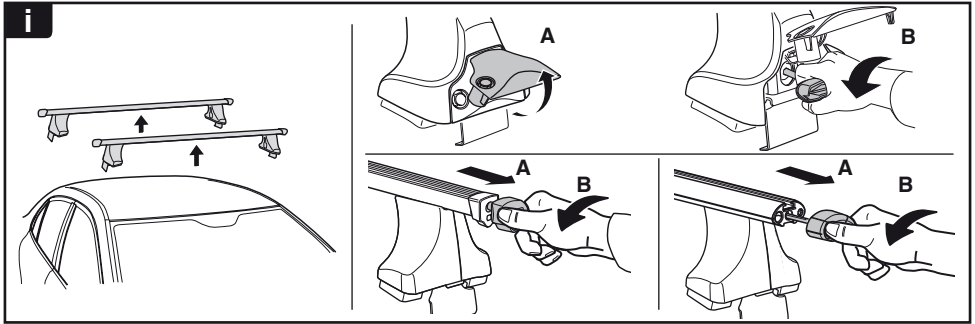

*

* ≈ 3 Nm

750

4 Nm

1

2

THULE
SWEDEN
**ONE
KEY
SYSTEM**

- 544 (x4)
- 596 (x6)
- 588 (x8)
- NA 510 (x10)
- EUR 452 (x12)
- ASIA