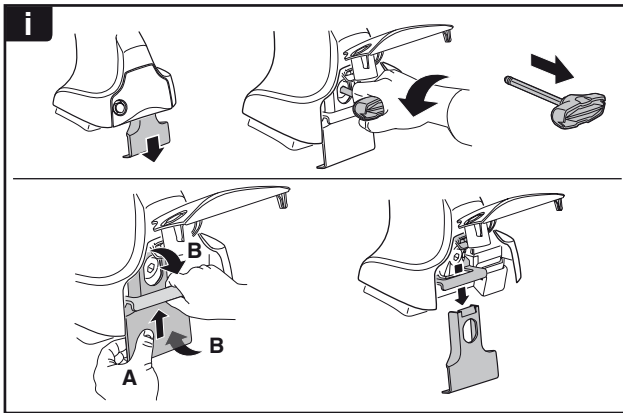

*

* ≈ 3 Nm

750

4 Nm

1

2

THULE
SWEDEN
**ONE
KEY
SYSTEM**

- 544 (x4)
- 596 (x6)
- 588 (x8)
- NA 510 (x10)
- EUR 452 (x12)
- ASIA