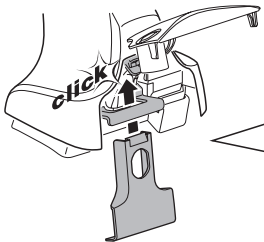

HYUNDAI Sonata, 4-dr Sedan, 05-

5

	X mm	Y mm	X inch	Y inch
HYUNDAI Sonata, 4-dr Sedan, 05-	230 mm	670 mm	9"	26 7/8"

GB/US Tighten alternately

D Die Schrauben abwechselnd anziehen

F Serrer alternativement chaque côté