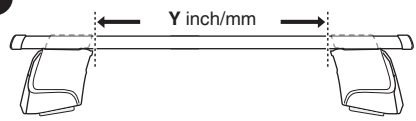

480

1

2

	X inch	X mm
HYUNDAI Sonata, 4-dr Sedan, 05-	42 3/8"	1076 mm

1

2

	Y inch	Y mm
HYUNDAI Sonata, 4-dr Sedan, 05-	41"	1041 mm

4

HYUNDAI Sonata, 4-dr Sedan, 05-

5

	X mm	Y mm	X inch	Y inch
HYUNDAI Sonata, 4-dr Sedan, 05-	230 mm	670 mm	9"	26 7/8"

GB/US Tighten alternately

D Die Schrauben abwechselnd anziehen

F Serrer alternativement chaque côté