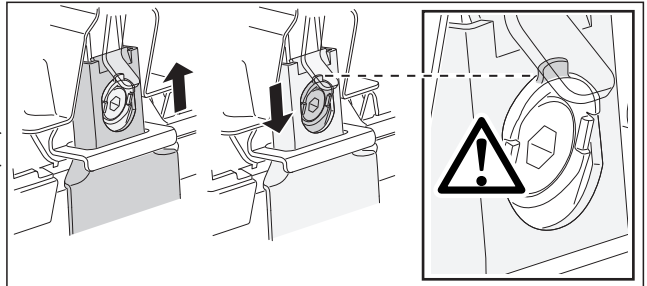

HYUNDAI Sonata, 4-dr Sedan, 05-

5

	X mm	Y mm	X inch	Y inch
HYUNDAI Sonata, 4-dr Sedan, 05-	230 mm	670 mm	9"	26 7/8"

GB/US Tighten alternately

D Die Schrauben abwechselnd anziehen

F Serrer alternativement chaque côté