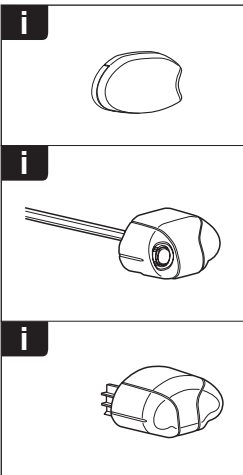

6

480R/754

480