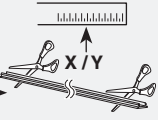

3

754

750

1

2

	X
HYUNDAI Sonata, 4-dr Sedan, 05-	42,5

1

2

	Y
HYUNDAI Sonata, 4-dr Sedan, 05-	39

480R

480

1

2

	X inch	X mm
HYUNDAI Sonata, 4-dr Sedan, 05-	42 3/8"	1076 mm

1

2

	Y inch	Y mm
HYUNDAI Sonata, 4-dr Sedan, 05-	41"	1041 mm