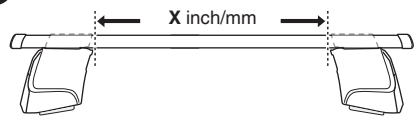

750

1

2

	X
HYUNDAI Sonata, 4-dr Sedan, 05-	42,5

1

2

	Y
HYUNDAI Sonata, 4-dr Sedan, 05-	39

480R

480

1

2

	X inch	X mm
HYUNDAI Sonata, 4-dr Sedan, 05-	42 3/8"	1076 mm

1

2

	Y inch	Y mm
HYUNDAI Sonata, 4-dr Sedan, 05-	41"	1041 mm

4

HYUNDAI Sonata, 4-dr Sedan, 05-

5

	X mm	Y mm	X inch	Y inch
HYUNDAI Sonata, 4-dr Sedan, 05-	230 mm	670 mm	9"	26 7/8"

GB/US Tighten alternately

D Die Schrauben abwechselnd anziehen

F Serrer alternativement chaque côté