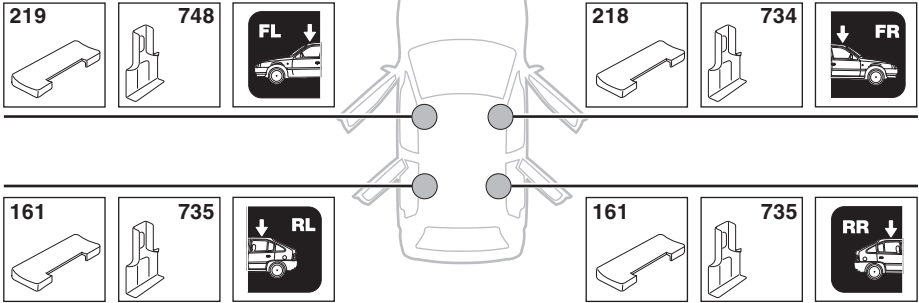

480

1

2

	X inch	X mm
HYUNDAI Sonata, 4-dr Sedan, 05-	42 3/8"	1076 mm

1

2

	Y inch	Y mm
HYUNDAI Sonata, 4-dr Sedan, 05-	41"	1041 mm

4

HYUNDAI Sonata, 4-dr Sedan, 05-

5

	X mm	Y mm	X inch	Y inch
HYUNDAI Sonata, 4-dr Sedan, 05-	230 mm	670 mm	9"	26 7/8"

GB/US Tighten alternately

D Die Schrauben abwechselnd anziehen

F Serrer alternativement chaque côté