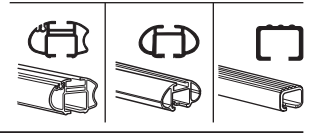

Kit 1388

HYUNDAI Sonata, 4-dr Sedan, 05-

480R
754