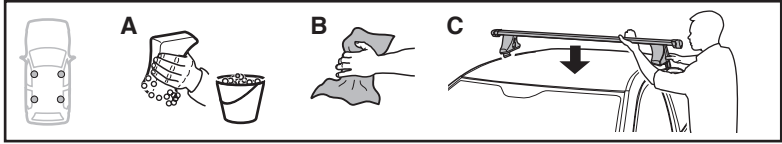

5

	X mm	Y mm	X inch	Y inch
HYUNDAI Sonata, 4-dr Sedan, 05-	230 mm	670 mm	9"	26 7/8"