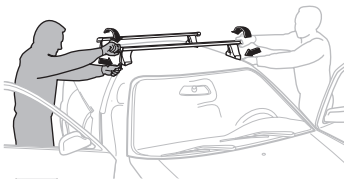

HYUNDAI Sonata, 4-dr Sedan, 05-

5

	X mm	Y mm	X inch	Y inch
HYUNDAI Sonata, 4-dr Sedan, 05-	230 mm	670 mm	9"	26 7/8"

GB/US Tighten alternately

D Die Schrauben abwechselnd anziehen

F Serrer alternativement chaque côté