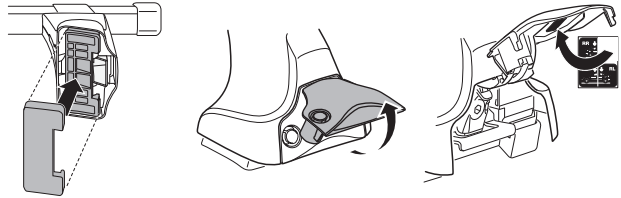

480

1

2

	X inch	X mm
HYUNDAI Sonata, 4-dr Sedan, 05-	42 3/8"	1076 mm

1

2

	Y inch	Y mm
HYUNDAI Sonata, 4-dr Sedan, 05-	41"	1041 mm

4

HYUNDAI Sonata, 4-dr Sedan, 05-

5

	X mm	Y mm	X inch	Y inch
HYUNDAI Sonata, 4-dr Sedan, 05-	230 mm	670 mm	9"	26 7/8"

GB/US Tighten alternately

D Die Schrauben abwechselnd anziehen

F Serrer alternativement chaque côté