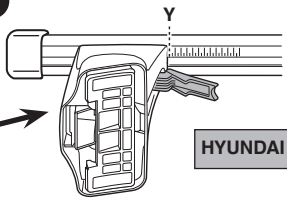

750

1

2

	X
HYUNDAI Sonata, 4-dr Sedan, 05-	42,5

1

2

	Y
HYUNDAI Sonata, 4-dr Sedan, 05-	39

480R

480

1

2

	X inch	X mm
HYUNDAI Sonata, 4-dr Sedan, 05-	42 3/8"	1076 mm

1

2

	Y inch	Y mm
HYUNDAI Sonata, 4-dr Sedan, 05-	41"	1041 mm

4

HYUNDAI Sonata, 4-dr Sedan, 05-

5

	X mm	Y mm	X inch	Y inch
HYUNDAI Sonata, 4-dr Sedan, 05-	230 mm	670 mm	9"	26 7/8"

GB/US Tighten alternately

D Die Schrauben abwechselnd anziehen

F Serrer alternativement chaque côté