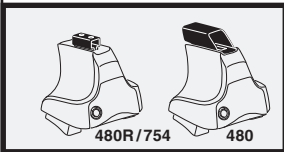

480

1

2

	X inch	X mm
HYUNDAI Sonata, 4-dr Sedan, 05-	42 3/8"	1076 mm

1

2

	Y inch	Y mm
HYUNDAI Sonata, 4-dr Sedan, 05-	41"	1041 mm

4

HYUNDAI Sonata, 4-dr Sedan, 05-

5

	X mm	Y mm	X inch	Y inch
HYUNDAI Sonata, 4-dr Sedan, 05-	230 mm	670 mm	9"	26 7/8"

GB/US Tighten alternately

D Die Schrauben abwechselnd anziehen

F Serrer alternativement chaque côté