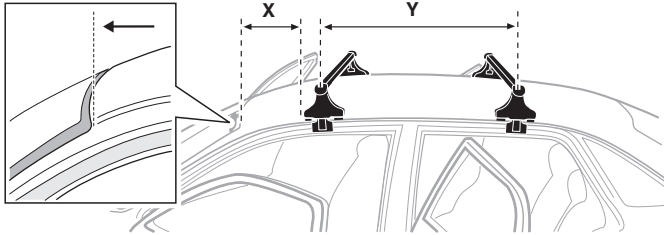

480

1

2

	X inch	X mm
HYUNDAI Sonata, 4-dr Sedan, 05-	42 3/8"	1076 mm

1

2

	Y inch	Y mm
HYUNDAI Sonata, 4-dr Sedan, 05-	41"	1041 mm

4

HYUNDAI Sonata, 4-dr Sedan, 05-

5

	X mm	Y mm	X inch	Y inch
HYUNDAI Sonata, 4-dr Sedan, 05-	230 mm	670 mm	9"	26 7/8"

GB/US Tighten alternately

D Die Schrauben abwechselnd anziehen

F Serrer alternativement chaque côté