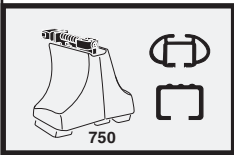

6

480R/754

480