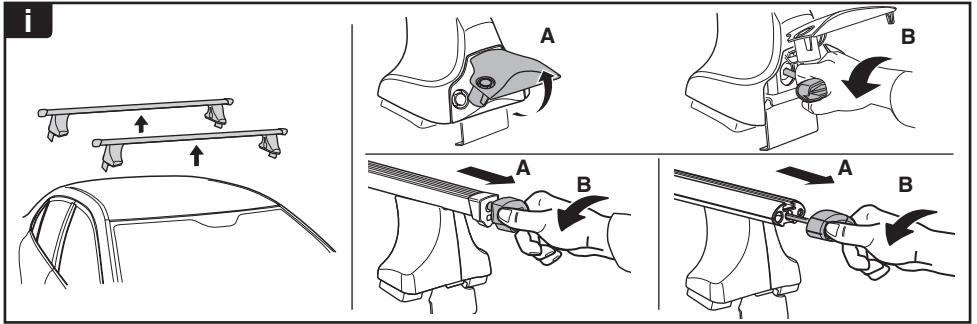

6

480R/754

480

THULE
SWEDEN
**ONE
KEY
SYSTEM**

- 544 (x4)
- 596 (x6)
- 588 (x8)
- NA 510 (x10)
- EUR 452 (x12)
- ASIA

WW ▶ Thule Sweden AB, Box 69, 330 33 Hillerstorp, SWEDEN
NA ▶ Thule Inc., 42 Silvermine Road, Seymour, Connecticut 06483, USA