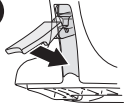

480

1

2

	X inch	X mm
HYUNDAI Sonata, 4-dr Sedan, 05-	42 3/8"	1076 mm

1

2

	Y inch	Y mm
HYUNDAI Sonata, 4-dr Sedan, 05-	41"	1041 mm

4

HYUNDAI Sonata, 4-dr Sedan, 05-

5

	X mm	Y mm	X inch	Y inch
HYUNDAI Sonata, 4-dr Sedan, 05-	230 mm	670 mm	9"	26 7/8"

GB/US Tighten alternately

D Die Schrauben abwechselnd anziehen

F Serrer alternativement chaque côté