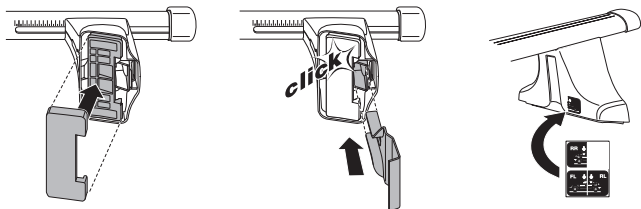

480

1

2

	X inch	X mm
HYUNDAI Sonata, 4-dr Sedan, 05-	42 3/8"	1076 mm

1

2

	Y inch	Y mm
HYUNDAI Sonata, 4-dr Sedan, 05-	41"	1041 mm

4

HYUNDAI Sonata, 4-dr Sedan, 05-

5

	X mm	Y mm	X inch	Y inch
HYUNDAI Sonata, 4-dr Sedan, 05-	230 mm	670 mm	9"	26 7/8"

GB/US Tighten alternately

D Die Schrauben abwechselnd anziehen

F Serrer alternativement chaque côté