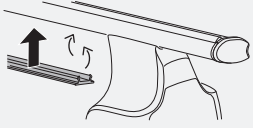

3

754

750

1

2

	X
HYUNDAI Sonata, 4-dr Sedan, 05-	42,5

1

2

	Y
HYUNDAI Sonata, 4-dr Sedan, 05-	39

480R

480

1

2

	X inch	X mm
HYUNDAI Sonata, 4-dr Sedan, 05-	42 3/8"	1076 mm

1

2

	Y inch	Y mm
HYUNDAI Sonata, 4-dr Sedan, 05-	41"	1041 mm