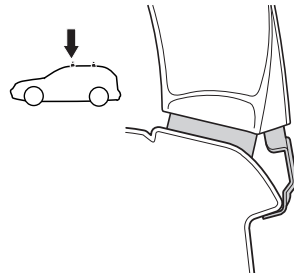

480

1

2

	X inch	X mm
HYUNDAI Sonata, 4-dr Sedan, 05-	42 3/8"	1076 mm

1

2

	Y inch	Y mm
HYUNDAI Sonata, 4-dr Sedan, 05-	41"	1041 mm

4

HYUNDAI Sonata, 4-dr Sedan, 05-

5

	X mm	Y mm	X inch	Y inch
HYUNDAI Sonata, 4-dr Sedan, 05-	230 mm	670 mm	9"	26 7/8"

GB/US Tighten alternately

D Die Schrauben abwechselnd anziehen

F Serrer alternativement chaque côté