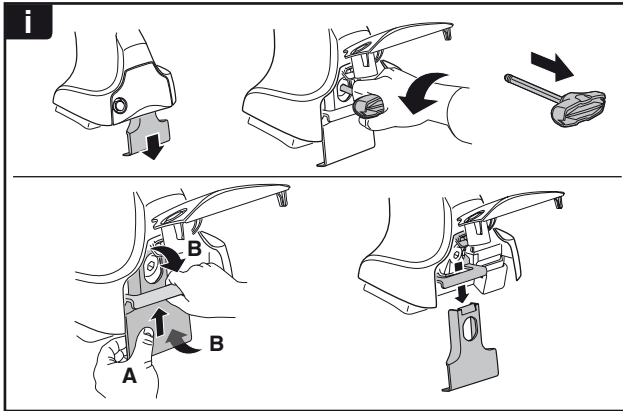

한국어 번갈아 가며 조이십시오.

日本語 交互に締め付けてください。

ไทย ชั้้นแบบสลับ

6

480R/754

480

THULE
SWEDEN
**ONE
KEY
SYSTEM**

		(x4)
		(x6)
		(x8)
NA		(x10)
EUR		(x12)
ASIA		(x12)