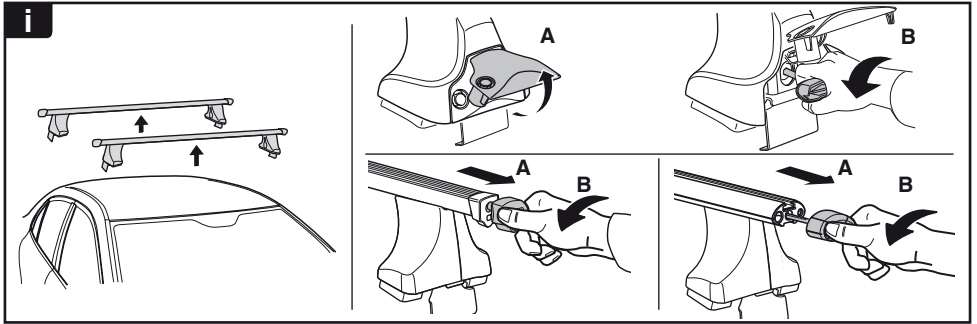

한국어 번갈아 가며 조이십시오.

日本語 交互に締め付けてください。

ไทย ชั้้นแบบสลับ

6

480R/754

480

THULE
SWEDEN
**ONE
KEY
SYSTEM**

		(x4)
		(x6)
		(x8)
NA		(x10)
EUR		(x12)
ASIA		(x12)