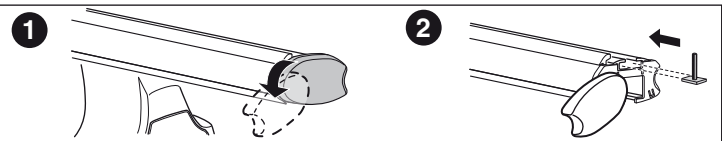

한국어 번갈아 가며 조이십시오.

日本語 交互に締め付けてください。

ไทย ชั้้นแบบสลับ

6

480R/754

480

THULE
SWEDEN
**ONE
KEY
SYSTEM**

		(x4)
		(x6)
		(x8)
NA		(x10)
EUR		(x12)
ASIA		(x12)