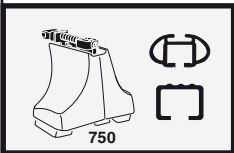

한국어 번갈아 가며 조이십시오.

日本語 交互に締め付けてください。

ไทย ชั้้นแบบสลับ

6

480R/754

480

THULE
SWEDEN
**ONE
KEY
SYSTEM**

		(x4)
		(x6)
		(x8)
NA		(x10)
EUR		(x12)
ASIA		(x12)