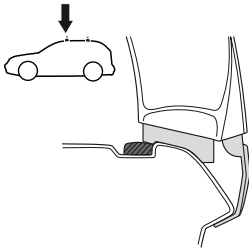

	Y inch	Y mm
FORD Fiesta, 3-dr Hatchback, 03-05, 06-08	39 ⁵ / ₈ "	1006 mm

4

FORD Fiesta, 3-dr Hatchback, 03-05, 06-08

5

	X mm	Y mm	X inch	Y inch
FORD Fiesta, 3-dr Hatchback, 03-05, 06-08	250 mm	750 mm	9 7/8"	29 1/2"

GB/US Tighten alternately

D Die Schrauben abwechselnd anziehen

F Serrer alternativement chaque côté

NL Afwisselend aan de linker- en de rechterkant aandraaien

I Alternare il serraggio delle viti

E Apretar alternativamente