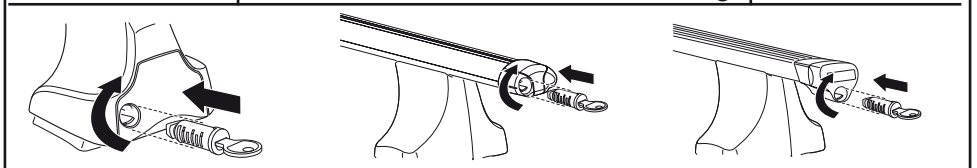

한국어 번갈아 가며 조이십시오.

日本語 交互に締め付けてください。

ไทย ชั้้นแบบสลับ

6

480R/754

480

THULE
SWEDEN
**ONE
KEY
SYSTEM**

		(x4)
		(x6)
		(x8)
NA		(x10)
EUR		(x12)
ASIA		(x12)