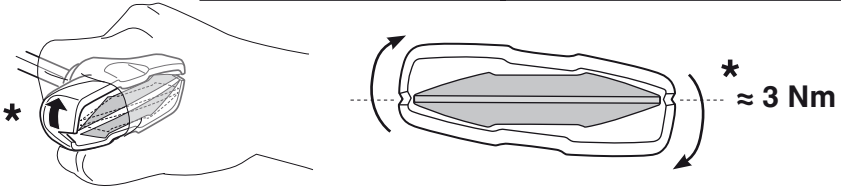

한국어 번갈아 가며 조이십시오.

日本語 交互に締め付けてください。

ไทย ชั้้นแบบสลับ

6

480R/754

480

THULE
SWEDEN
**ONE
KEY
SYSTEM**

		(x4)
		(x6)
		(x8)
NA		(x10)
EUR		(x12)
ASIA		(x12)