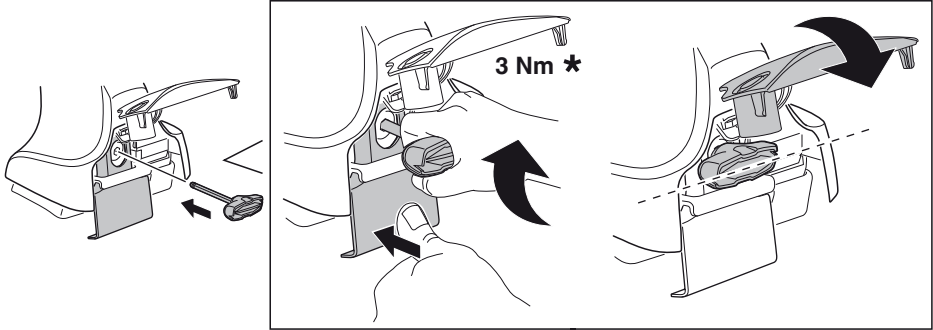

한국어 번갈아 가며 조이십시오.

日本語 交互に締め付けてください。

ไทย ชั้้นแบบสลับ

6

480R/754

480

THULE
SWEDEN
**ONE
KEY
SYSTEM**

		(x4)
		(x6)
		(x8)
NA		(x10)
EUR		(x12)
ASIA		(x12)