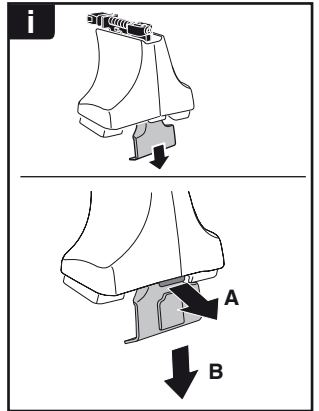

한국어 번갈아 가며 조이십시오.

日本語 交互に締め付けてください。

ไทย ชั้้นแบบสลับ

6

480R/754

480

THULE
SWEDEN
**ONE
KEY
SYSTEM**

		(x4)
		(x6)
		(x8)
NA		(x10)
EUR		(x12)
ASIA		(x12)