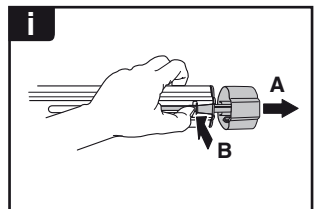

한국어 번갈아 가며 조이십시오.

日本語 交互に締め付けてください。

ไทย ชั้้นแบบสลับ

6

480R/754

480

THULE
SWEDEN
**ONE
KEY
SYSTEM**

		(x4)
		(x6)
		(x8)
NA		(x10)
EUR		(x12)
ASIA		(x12)