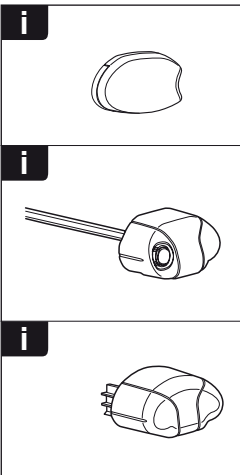

한국어 번갈아 가며 조이십시오.

日本語 交互に締め付けてください。

ไทย ชั้้นแบบสลับ

6

480R/754

480

THULE
SWEDEN
**ONE
KEY
SYSTEM**

		(x4)
		(x6)
		(x8)
NA		(x10)
EUR		(x12)
ASIA		(x12)