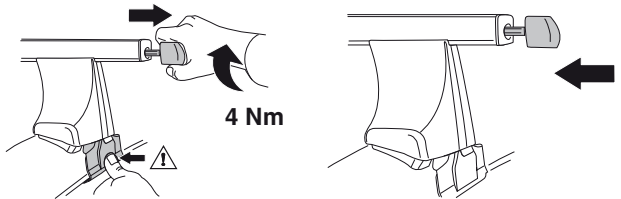

한국어 번갈아 가며 조이십시오.

日本語 交互に締め付けてください。

ไทย ชั้้นแบบสลับ

6

480R/754

480

THULE
SWEDEN
**ONE
KEY
SYSTEM**

		(x4)
		(x6)
		(x8)
NA		(x10)
EUR		(x12)
ASIA		(x12)