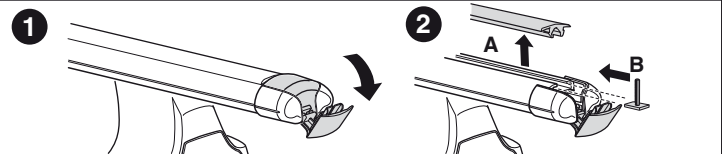

한국어 번갈아 가며 조이십시오.

日本語 交互に締め付けてください。

ไทย ชั้้นแบบสลับ

6

480R/754

480

THULE
SWEDEN
**ONE
KEY
SYSTEM**

		(x4)
		(x6)
		(x8)
NA		(x10)
EUR		(x12)
ASIA		(x12)