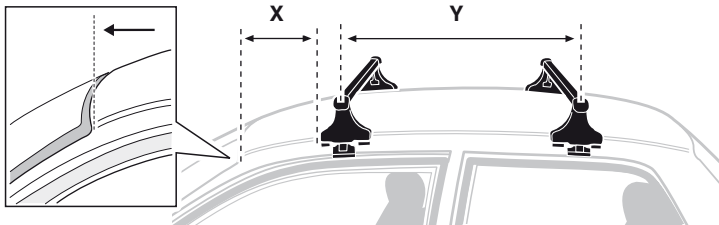

	Y inch	Y mm
FORD Fiesta, 3-dr Hatchback, 03-05, 06-08	39 ⁵ / ₈ "	1006 mm

4

FORD Fiesta, 3-dr Hatchback, 03-05, 06-08

5

	X mm	Y mm	X inch	Y inch
FORD Fiesta, 3-dr Hatchback, 03-05, 06-08	250 mm	750 mm	9 7/8"	29 1/2"

GB/US Tighten alternately

D Die Schrauben abwechselnd anziehen

F Serrer alternativement chaque côté

NL Afwisselend aan de linker- en de rechterkant aandraaien

I Alternare il serraggio delle viti

E Apretar alternativamente