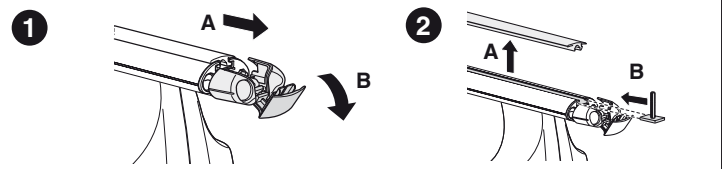

한국어 번갈아 가며 조이십시오.

日本語 交互に締め付けてください。

ไทย ชั้้นแบบสลับ

6

480R/754

480

THULE
SWEDEN
**ONE
KEY
SYSTEM**

		(x4)
		(x6)
		(x8)
NA		(x10)
EUR		(x12)
ASIA		(x12)