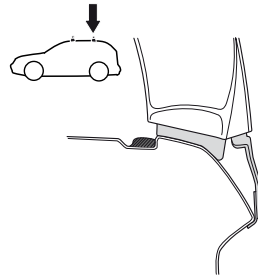

	Y inch	Y mm
FORD Fiesta, 3-dr Hatchback, 03-05, 06-08	39 ⁵ / ₈ "	1006 mm

4

FORD Fiesta, 3-dr Hatchback, 03-05, 06-08

5

	X mm	Y mm	X inch	Y inch
FORD Fiesta, 3-dr Hatchback, 03-05, 06-08	250 mm	750 mm	9 7/8"	29 1/2"

GB/US Tighten alternately

D Die Schrauben abwechselnd anziehen

F Serrer alternativement chaque côté

NL Afwisselend aan de linker- en de rechterkant aandraaien

I Alternare il serraggio delle viti

E Apretar alternativamente