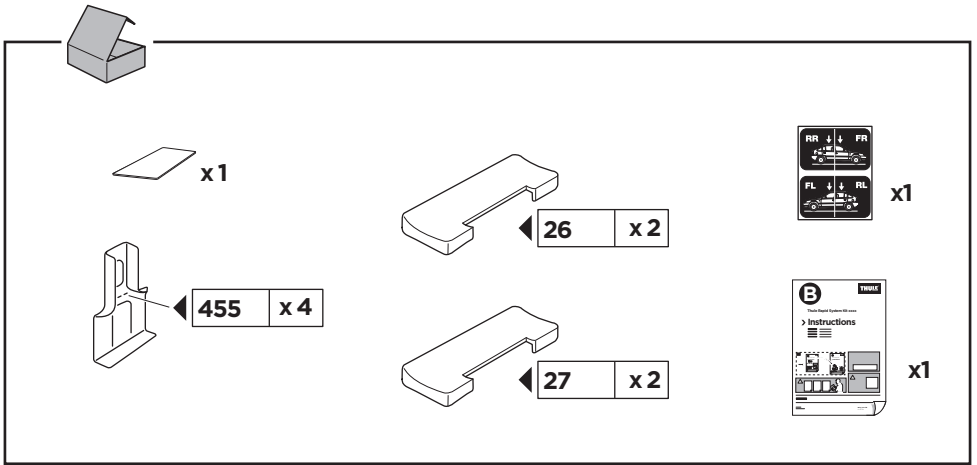

# 1

	X (scale)	X (mm)	X (inch)
<b>RENAULT Megane</b> , 3-dr Coupé, 97-02	26,5	916	36 <sup>1</sup> / <sub>8</sub>
<b>RENAULT Megane Classic</b> , 4-dr Sedan, 97-02	26,5	916	36 <sup>1</sup> / <sub>8</sub>
<b>RENAULT Megane</b> , 5-dr Hatchback, 96-02	26,5	916	36 <sup>1</sup> / <sub>8</sub>

	Y (scale)	Y (mm)	Y (inch)
<b>RENAULT Megane</b> , 3-dr Coupé, 97-02	27	921	36 <sup>1</sup> / <sub>4</sub>
<b>RENAULT Megane Classic</b> , 4-dr Sedan, 97-02	28,5	936	36 <sup>7</sup> / <sub>8</sub>
<b>RENAULT Megane</b> , 5-dr Hatchback, 96-02	28	931	36 <sup>5</sup> / <sub>8</sub>