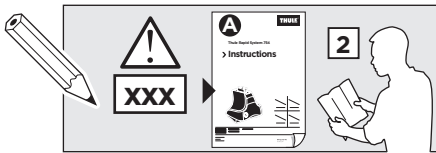

# 1

	X (scale)	X (mm)	X (inch)
<b>RENAULT Megane</b> , 3-dr Coupé, 97-02	26,5	916	36 <sup>1</sup> / <sub>8</sub>
<b>RENAULT Megane Classic</b> , 4-dr Sedan, 97-02	26,5	916	36 <sup>1</sup> / <sub>8</sub>
<b>RENAULT Megane</b> , 5-dr Hatchback, 96-02	26,5	916	36 <sup>1</sup> / <sub>8</sub>