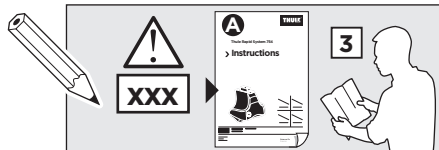

2

SRA

**RENAULT Megane, 3-dr Coupé, 97-02**

**RENAULT Megane Classic, 4-dr Sedan, 97-02**

**RENAULT Megane, 5-dr Hatchback, 96-02**

3

	W (mm)	Z (mm)	Y (mm)	W (inch)	Z (inch)	Y (inch)
<b>RENAULT Megane, 3-dr Coupé, 97-02</b>	<b>220</b>	<b>650</b>	<b>330</b>	<b>8 5/8</b>	<b>25 5/8</b>	<b>13</b>