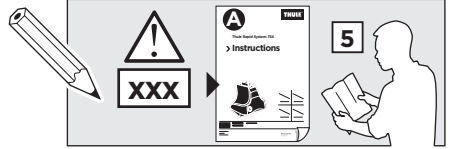

2

SRA

**RENAULT Megane, 3-dr Coupé, 97-02**

**RENAULT Megane Classic, 4-dr Sedan, 97-02**

**RENAULT Megane, 5-dr Hatchback, 96-02**

3

	W (mm)	Z (mm)	Y (mm)	W (inch)	Z (inch)	Y (inch)
<b>RENAULT Megane, 3-dr Coupé, 97-02</b>	<b>220</b>	<b>650</b>	<b>330</b>	<b>8 5/8</b>	<b>25 5/8</b>	<b>13</b>