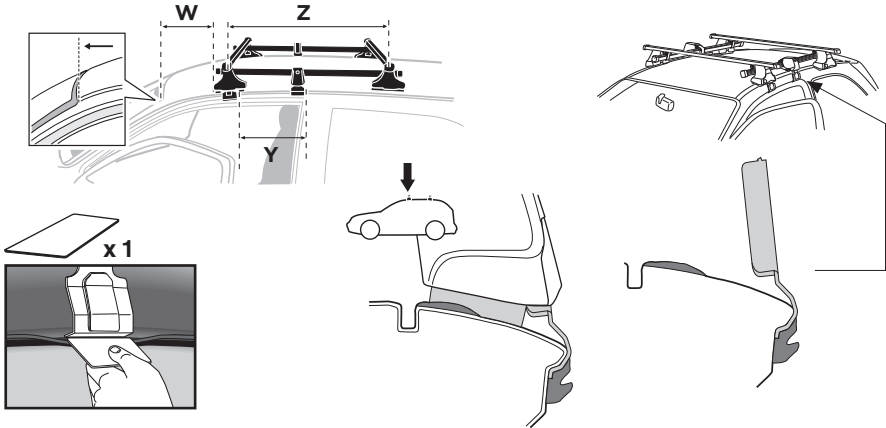

	Y (scale)	Y (mm)	Y (inch)
<b>RENAULT Megane</b> , 3-dr Coupé, 97-02	27	921	36 <sup>1</sup> / <sub>4</sub>
<b>RENAULT Megane Classic</b> , 4-dr Sedan, 97-02	28,5	936	36 <sup>7</sup> / <sub>8</sub>
<b>RENAULT Megane</b> , 5-dr Hatchback, 96-02	28	931	36 <sup>5</sup> / <sub>8</sub>

2

SRA

**RENAULT Megane, 3-dr Coupé, 97-02**

**RENAULT Megane Classic, 4-dr Sedan, 97-02**

**RENAULT Megane, 5-dr Hatchback, 96-02**

3

	W (mm)	Z (mm)	Y (mm)	W (inch)	Z (inch)	Y (inch)
<b>RENAULT Megane, 3-dr Coupé, 97-02</b>	<b>220</b>	<b>650</b>	<b>330</b>	<b>8 5/8</b>	<b>25 5/8</b>	<b>13</b>

	W (mm)	Z (mm)	W (inch)	Z (inch)
<b>RENAULT Megane Classic, 4-dr Sedan, 97-02</b>	<b>220</b>	<b>650</b>	<b>8 5/8</b>	<b>25 5/8</b>
<b>RENAULT Megane, 5-dr Hatchback, 96-02</b>	<b>220</b>	<b>650</b>	<b>8 5/8</b>	<b>25 5/8</b>