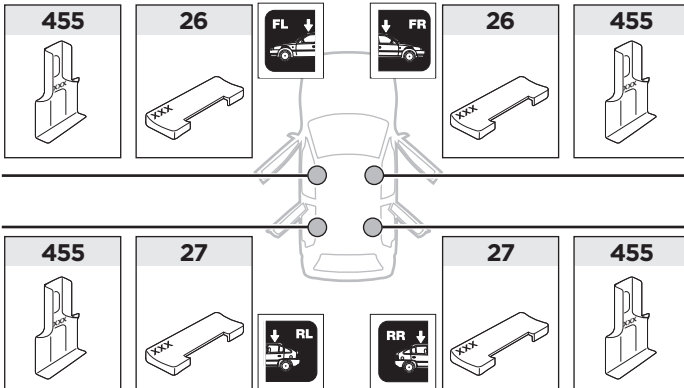

	Y (scale)	Y (mm)	Y (inch)
<b>RENAULT Megane</b> , 3-dr Coupé, 97-02	27	921	36 <sup>1</sup> / <sub>4</sub>
<b>RENAULT Megane Classic</b> , 4-dr Sedan, 97-02	28,5	936	36 <sup>7</sup> / <sub>8</sub>
<b>RENAULT Megane</b> , 5-dr Hatchback, 96-02	28	931	36 <sup>5</sup> / <sub>8</sub>

2

SRA

**RENAULT Megane, 3-dr Coupé, 97-02**

**RENAULT Megane Classic, 4-dr Sedan, 97-02**

**RENAULT Megane, 5-dr Hatchback, 96-02**

3

	W (mm)	Z (mm)	Y (mm)	W (inch)	Z (inch)	Y (inch)
<b>RENAULT Megane, 3-dr Coupé, 97-02</b>	<b>220</b>	<b>650</b>	<b>330</b>	<b>8 5/8</b>	<b>25 5/8</b>	<b>13</b>

	W (mm)	Z (mm)	W (inch)	Z (inch)
<b>RENAULT Megane Classic, 4-dr Sedan, 97-02</b>	<b>220</b>	<b>650</b>	<b>8 5/8</b>	<b>25 5/8</b>
<b>RENAULT Megane, 5-dr Hatchback, 96-02</b>	<b>220</b>	<b>650</b>	<b>8 5/8</b>	<b>25 5/8</b>