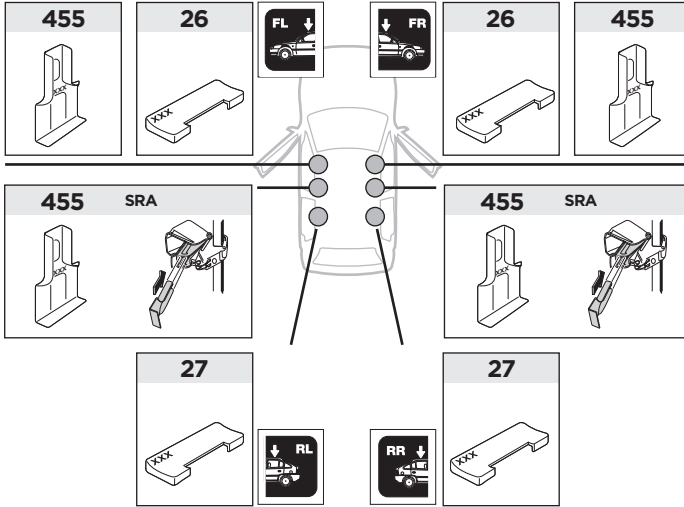

# 1

	X (scale)	X (mm)	X (inch)
<b>RENAULT Megane</b> , 3-dr Coupé, 97-02	26,5	916	36 <sup>1</sup> / <sub>8</sub>
<b>RENAULT Megane Classic</b> , 4-dr Sedan, 97-02	26,5	916	36 <sup>1</sup> / <sub>8</sub>
<b>RENAULT Megane</b> , 5-dr Hatchback, 96-02	26,5	916	36 <sup>1</sup> / <sub>8</sub>

	Y (scale)	Y (mm)	Y (inch)
<b>RENAULT Megane</b> , 3-dr Coupé, 97-02	27	921	36 <sup>1</sup> / <sub>4</sub>
<b>RENAULT Megane Classic</b> , 4-dr Sedan, 97-02	28,5	936	36 <sup>7</sup> / <sub>8</sub>
<b>RENAULT Megane</b> , 5-dr Hatchback, 96-02	28	931	36 <sup>5</sup> / <sub>8</sub>

2

SRA

**RENAULT Megane, 3-dr Coupé, 97-02**

**RENAULT Megane Classic, 4-dr Sedan, 97-02**

**RENAULT Megane, 5-dr Hatchback, 96-02**

3

	W (mm)	Z (mm)	Y (mm)	W (inch)	Z (inch)	Y (inch)
<b>RENAULT Megane, 3-dr Coupé, 97-02</b>	<b>220</b>	<b>650</b>	<b>330</b>	<b>8 5/8</b>	<b>25 5/8</b>	<b>13</b>

	W (mm)	Z (mm)	W (inch)	Z (inch)
<b>RENAULT Megane Classic, 4-dr Sedan, 97-02</b>	<b>220</b>	<b>650</b>	<b>8 5/8</b>	<b>25 5/8</b>
<b>RENAULT Megane, 5-dr Hatchback, 96-02</b>	<b>220</b>	<b>650</b>	<b>8 5/8</b>	<b>25 5/8</b>