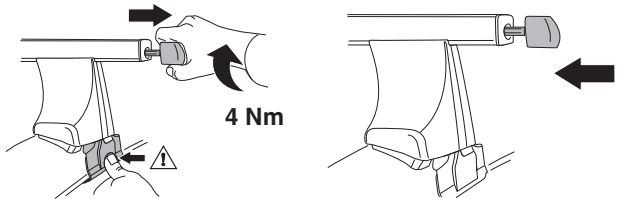

한국어 번갈아 가며 조이십시오.

日本語 交互に締め付けてください。

ไทย ชั้โนแบบสลับ

6

480R/754

480

THULE
SWEDEN
**ONE
KEY
SYSTEM**

-  **544** (x4)
 -  **596** (x6)
 -  **588** (x8)
 -  **510** (x10)
 -  **452** (x12)
- NA
EUR
ASIA