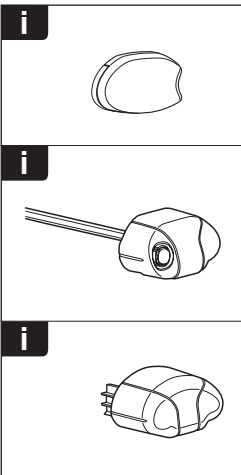

한국어 번갈아 가며 조이십시오.

日本語 交互に締め付けてください。

ไทย ชั้โนแบบสลับ

6

480R/754

480

THULE
SWEDEN
**ONE
KEY
SYSTEM**

-  **544** (x4)
 -  **596** (x6)
 -  **588** (x8)
 -  **510** (x10)
 -  **452** (x12)
- NA
EUR
ASIA