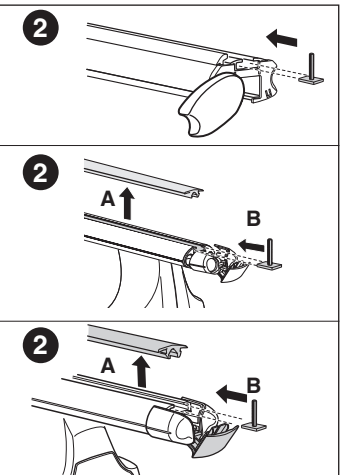

한국어 번갈아 가며 조이십시오.

日本語 交互に締め付けてください。

ไทย ชั้โนแบบสลับ

6

480R/754

480

THULE
SWEDEN
**ONE
KEY
SYSTEM**

-  **544** (x4)
 -  **596** (x6)
 -  **588** (x8)
 -  **510** (x10)
 -  **452** (x12)
- NA
EUR
ASIA