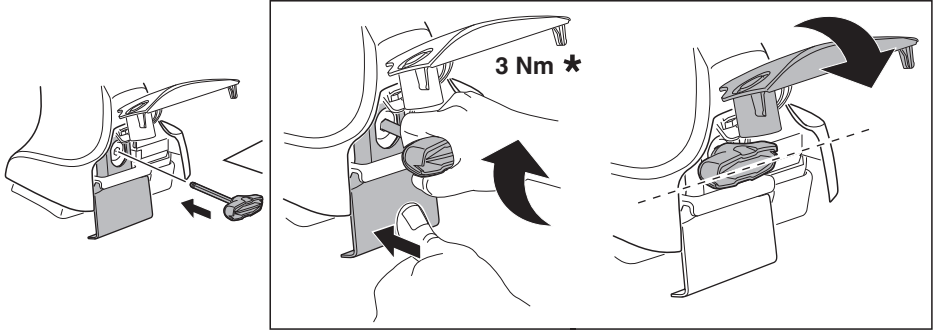

한국어 번갈아 가며 조이십시오.

日本語 交互に締め付けてください。

ไทย ชั้โนแบบสลับ

6

480R/754

480

THULE
SWEDEN
**ONE
KEY
SYSTEM**

-  **544** (x4)
 -  **596** (x6)
 -  **588** (x8)
 -  **510** (x10)
 -  **452** (x12)
- NA
EUR
ASIA