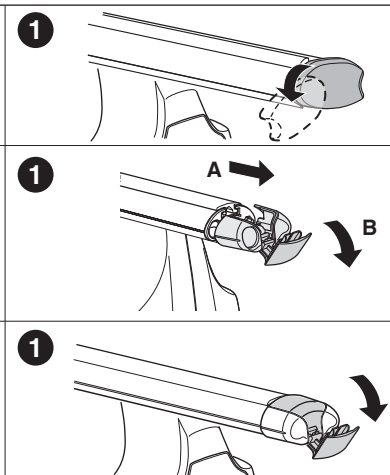

한국어 번갈아 가며 조이십시오.

日本語 交互に締め付けてください。

ไทย ชั้โนแบบสลับ

6

480R/754

480

THULE
SWEDEN
**ONE
KEY
SYSTEM**

-  **544** (x4)
 -  **596** (x6)
 -  **588** (x8)
 -  **510** (x10)
 -  **452** (x12)
- NA
EUR
ASIA