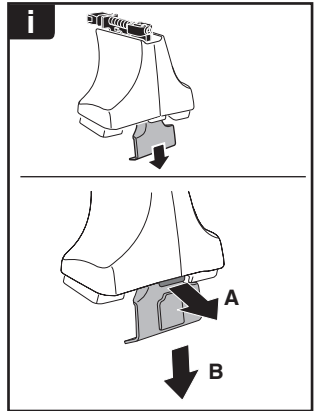

한국어 번갈아 가며 조이십시오.

日本語 交互に締め付けてください。

ไทย ชั้โนแบบสลับ

6

480R/754

480

THULE
SWEDEN
**ONE
KEY
SYSTEM**

-  **544** (x4)
 -  **596** (x6)
 -  **588** (x8)
 -  **510** (x10)
 -  **452** (x12)
- NA
EUR
ASIA