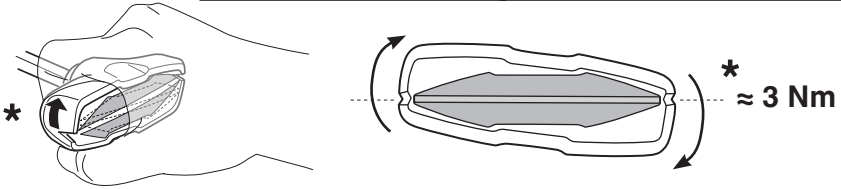

한국어 번갈아 가며 조이십시오.

日本語 交互に締め付けてください。

ไทย ชั้โนแบบสลับ

6

480R/754

480

THULE
SWEDEN
**ONE
KEY
SYSTEM**

-  **544** (x4)
 -  **596** (x6)
 -  **588** (x8)
 -  **510** (x10)
 -  **452** (x12)
- NA
EUR
ASIA