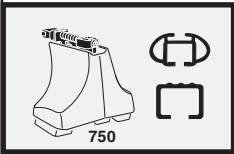

한국어 번갈아 가며 조이십시오.

日本語 交互に締め付けてください。

ไทย ชั้โนแบบสลับ

6

480R/754

480

THULE
SWEDEN
**ONE
KEY
SYSTEM**

-  **544** (x4)
 -  **596** (x6)
 -  **588** (x8)
 -  **510** (x10)
 -  **452** (x12)
- NA
EUR
ASIA