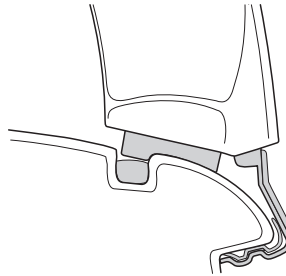

4

VOLKSWAGEN Passat, 4-dr Sedan, 01-04

5

	X mm	Y mm	X inch	Y inch
VOLKSWAGEN Passat, 4-dr Sedan, 01-04	280 mm	680 mm	11"	26 3/4"

GB/US Tighten alternately

D Die Schrauben abwechselnd anziehen

F Serrer alternativement chaque côté