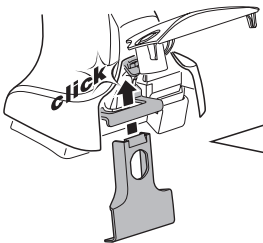

4

VOLKSWAGEN Passat, 4-dr Sedan, 01-04