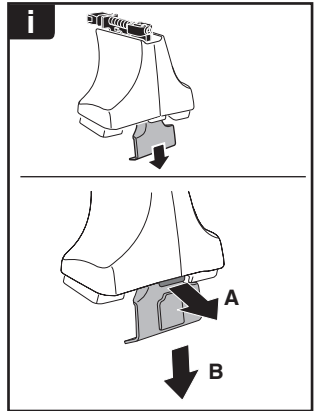

1

2

i

1

2

THULE
SWEDEN
**ONE
KEY
SYSTEM**

- 544 (x4)
- 596 (x6)
- 588 (x8)
- NA 510 (x10)
- EUR 452 (x12)
- ASIA

WW ▶ Thule Sweden AB, Box 69, 330 33 Hillerstorp, SWEDEN
NA ▶ Thule Inc., 42 Silvermine Road, Seymour, Connecticut 06483, USA