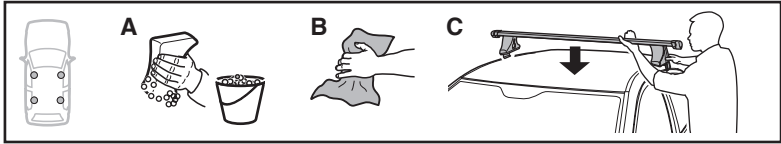

5

	X mm	Y mm	X inch	Y inch
VOLKSWAGEN Passat, 4-dr Sedan, 01-04	280 mm	680 mm	11"	26 3/4"