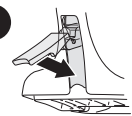

991 mm

1

2

VOLKSWAGEN Passat, 4-dr Sedan, 01-04

Y inch

Y mm

38 5/8"

981 mm