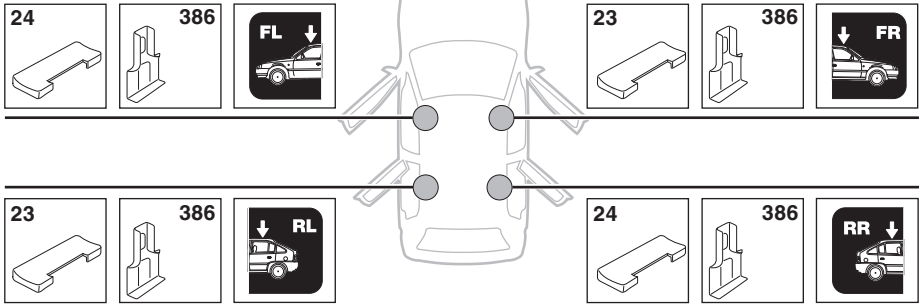

4

VOLKSWAGEN Passat, 4-dr Sedan, 01-04