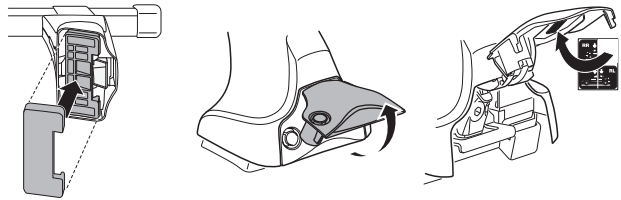

4

VOLKSWAGEN Passat, 4-dr Sedan, 01-04