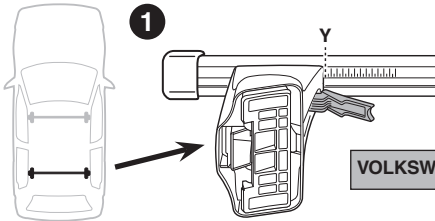

1

2

VOLKSWAGEN Passat, 4-dr Sedan, 01-04

Y

33

480R

480

1

2