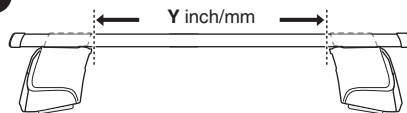

480R

480

1

2

VOLKSWAGEN Passat, 4-dr Sedan, 01-04

X inch

X mm

39"

991 mm

1

2

VOLKSWAGEN Passat, 4-dr Sedan, 01-04

Y inch

Y mm

38 5/8"

981 mm