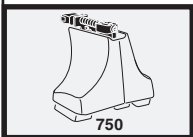

991 mm

1

2

VOLKSWAGEN Passat, 4-dr Sedan, 01-04

Y inch

Y mm

38 5/8"

981 mm

4

VOLKSWAGEN Passat, 4-dr Sedan, 01-04

5

	X mm	Y mm	X inch	Y inch
VOLKSWAGEN Passat, 4-dr Sedan, 01-04	280 mm	680 mm	11"	26 3/4"

GB/US Tighten alternately

D Die Schrauben abwechselnd anziehen

F Serrer alternativement chaque côté