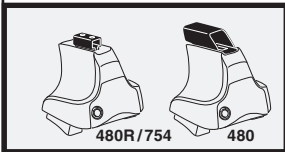

991 mm

1

2

VOLKSWAGEN Passat, 4-dr Sedan, 01-04

Y inch

Y mm

38 5/8"

981 mm

4

VOLKSWAGEN Passat, 4-dr Sedan, 01-04

5

	X mm	Y mm	X inch	Y inch
VOLKSWAGEN Passat, 4-dr Sedan, 01-04	280 mm	680 mm	11"	26 3/4"

GB/US Tighten alternately

D Die Schrauben abwechselnd anziehen

F Serrer alternativement chaque côté