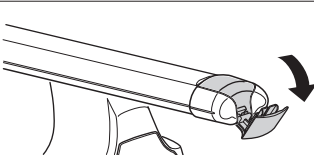

1

2

i

1

2

THULE
SWEDEN
**ONE
KEY
SYSTEM**

- 544 (x4)
- 596 (x6)
- 588 (x8)
- NA 510 (x10)
- EUR 452 (x12)
- ASIA

WW ▶ Thule Sweden AB, Box 69, 330 33 Hillerstorp, SWEDEN
NA ▶ Thule Inc., 42 Silvermine Road, Seymour, Connecticut 06483, USA