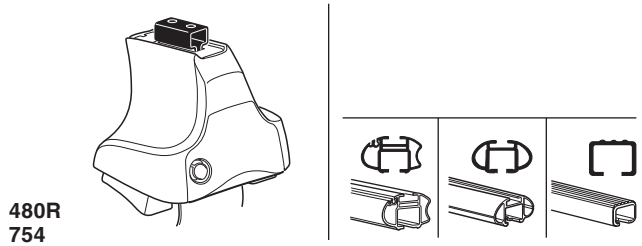

Kit 1218

VOLKSWAGEN Passat, 4-dr Sedan, 01-04