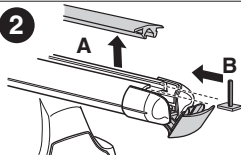

1

2

i

1

2

THULE
SWEDEN
**ONE
KEY
SYSTEM**

- 544 (x4)
- 596 (x6)
- 588 (x8)
- NA 510 (x10)
- EUR 452 (x12)
- ASIA

WW ▶ Thule Sweden AB, Box 69, 330 33 Hillerstorp, SWEDEN
NA ▶ Thule Inc., 42 Silvermine Road, Seymour, Connecticut 06483, USA