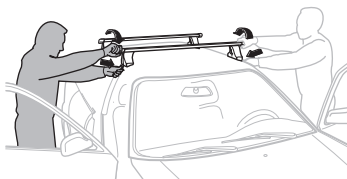

4

VOLKSWAGEN Passat, 4-dr Sedan, 01-04

5

	X mm	Y mm	X inch	Y inch
VOLKSWAGEN Passat, 4-dr Sedan, 01-04	280 mm	680 mm	11"	26 3/4"

GB/US Tighten alternately

D Die Schrauben abwechselnd anziehen

F Serrer alternativement chaque côté