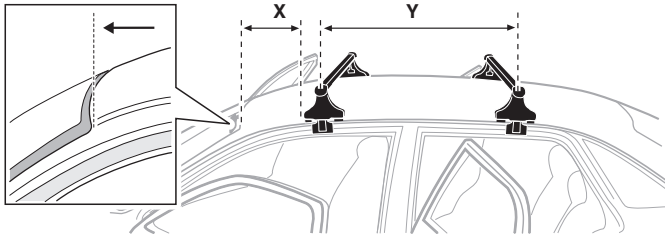

4

VOLKSWAGEN Passat, 4-dr Sedan, 01-04

5

	X mm	Y mm	X inch	Y inch
VOLKSWAGEN Passat, 4-dr Sedan, 01-04	280 mm	680 mm	11"	26 3/4"

GB/US Tighten alternately

D Die Schrauben abwechselnd anziehen

F Serrer alternativement chaque côté