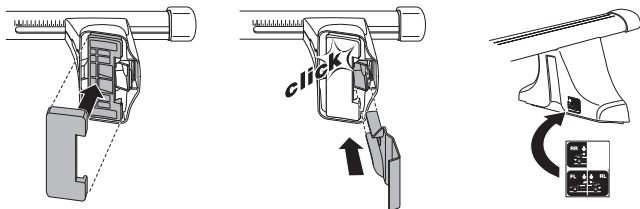

991 mm

1

2

VOLKSWAGEN Passat, 4-dr Sedan, 01-04

Y inch

Y mm

38 5/8"

981 mm

4

VOLKSWAGEN Passat, 4-dr Sedan, 01-04

5

	X mm	Y mm	X inch	Y inch
VOLKSWAGEN Passat, 4-dr Sedan, 01-04	280 mm	680 mm	11"	26 3/4"

GB/US Tighten alternately

D Die Schrauben abwechselnd anziehen

F Serrer alternativement chaque côté