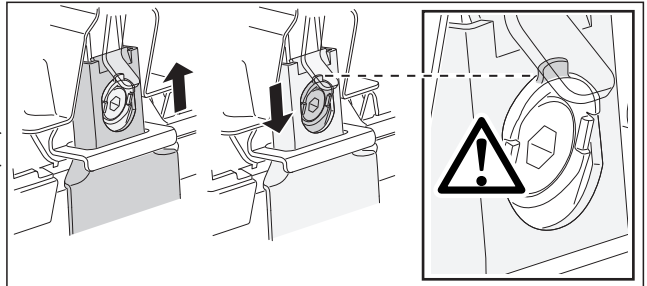

4

VOLKSWAGEN Passat, 4-dr Sedan, 01-04