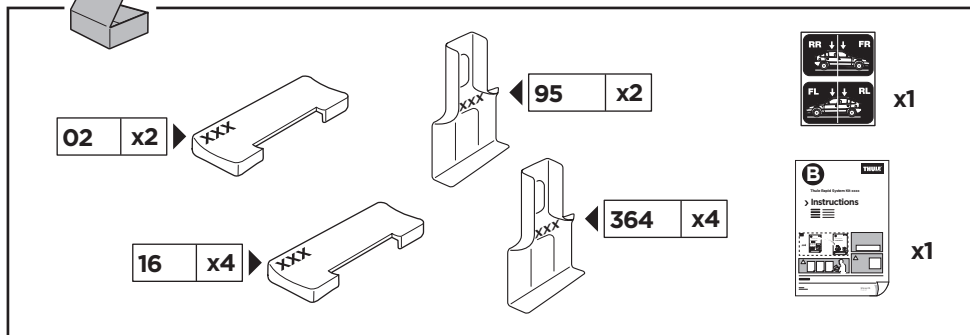

NISSAN Pulsar, 5-dr Hatchback, 00-06

Weight Limit Calculation:

xx kg xx lbs	+	7 kg 15,4 lbs
=		
Max. 50 kg		Max. 110 lbs

Speed Limit: 80 km/h (50 Mph)

ISO 11154-E

141197

C.20140217
519-1197-01

Bring your life
thule.com

1

	X (scale)	X (mm)	X (inch)
NISSAN Almera , 3-dr Hatchback, 00-06	20,5	856	33 ³ / ₄
NISSAN Almera , 4-dr Sedan, 00-06	20,5	856	33 ³ / ₄
NISSAN Almera , 5-dr Hatchback, 00-06	21	861	33 ⁷ / ₈
NISSAN Bluebird Sylphy , 4-dr Sedan, 00-06	20,5	856	33 ³ / ₄
NISSAN Pulsar , 3-dr Hatchback, 00-06	20,5	856	33 ³ / ₄
NISSAN Pulsar , 5-dr Hatchback, 00-06	21	861	33 ⁷ / ₈

	Y (scale)	Y (mm)	Y (inch)
NISSAN Almera , 3-dr Hatchback, 00-06	21,5	866	34 ¹ / ₈
NISSAN Almera , 4-dr Sedan, 00-06	18	831	32 ³ / ₄
NISSAN Almera , 5-dr Hatchback, 00-06	18,5	836	32 ⁷ / ₈
NISSAN Bluebird Sylphy , 4-dr Sedan, 00-06	18	831	32 ³ / ₄
NISSAN Pulsar , 3-dr Hatchback, 00-06	21,5	866	34 ¹ / ₈
NISSAN Pulsar , 5-dr Hatchback, 00-06	18,5	836	32 ⁷ / ₈

3

	W (mm)	Z (mm)	Y (mm)	W (inch)	Z (inch)	Y (inch)
NISSAN Almera , 3-dr Hatchback, 00-06	240	700	355	9 1/2	27 1/2	14
NISSAN Pulsar , 3-dr Hatchback, 00-06	240	700	355	9 1/2	27 1/2	14

	W (mm)	Z (mm)	W (inch)	Z (inch)
NISSAN Almera , 4-dr Sedan, 00-06	170	610	6 3/4	24
NISSAN Almera , 5-dr Hatchback, 00-06	170	700	6 3/4	27 1/2
NISSAN Bluebird Sylphy , 4-dr Sedan, 00-06	170	625	6 3/4	24 5/8
NISSAN Pulsar , 5-dr Hatchback, 00-06	170	700	6 3/4	27 1/2