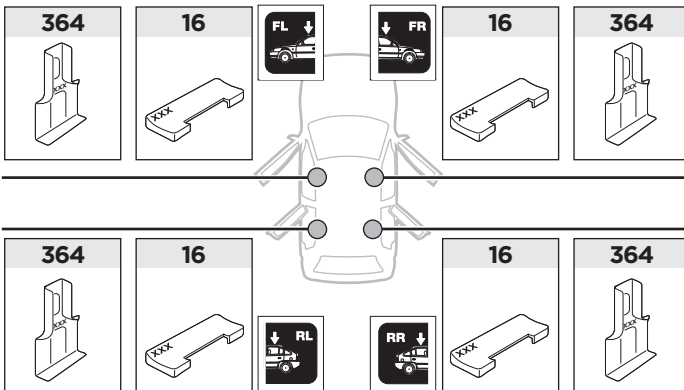

	Y (scale)	Y (mm)	Y (inch)
NISSAN Almera , 3-dr Hatchback, 00-06	21,5	866	34 ¹ / ₈
NISSAN Almera , 4-dr Sedan, 00-06	18	831	32 ³ / ₄
NISSAN Almera , 5-dr Hatchback, 00-06	18,5	836	32 ⁷ / ₈
NISSAN Bluebird Sylphy , 4-dr Sedan, 00-06	18	831	32 ³ / ₄
NISSAN Pulsar , 3-dr Hatchback, 00-06	21,5	866	34 ¹ / ₈
NISSAN Pulsar , 5-dr Hatchback, 00-06	18,5	836	32 ⁷ / ₈

2

SRA

NISSAN Almera, 3-dr Hatchback, 00-06

NISSAN Pulsar, 3-dr Hatchback, 00-06

NISSAN Almera, 4-dr Sedan, 00-06

NISSAN Bluebird Sylphy, 4-dr Sedan, 00-06

NISSAN Almera, 5-dr Hatchback, 00-06

NISSAN Pulsar, 5-dr Hatchback, 00-06

3

	W (mm)	Z (mm)	Y (mm)	W (inch)	Z (inch)	Y (inch)
NISSAN Almera , 3-dr Hatchback, 00-06	240	700	355	9 1/2	27 1/2	14
NISSAN Pulsar , 3-dr Hatchback, 00-06	240	700	355	9 1/2	27 1/2	14

	W (mm)	Z (mm)	W (inch)	Z (inch)
NISSAN Almera , 4-dr Sedan, 00-06	170	610	6 3/4	24
NISSAN Almera , 5-dr Hatchback, 00-06	170	700	6 3/4	27 1/2
NISSAN Bluebird Sylphy , 4-dr Sedan, 00-06	170	625	6 3/4	24 5/8
NISSAN Pulsar , 5-dr Hatchback, 00-06	170	700	6 3/4	27 1/2