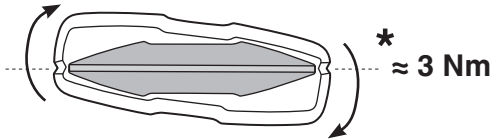

6

480R/754

480

3 Nm *

*

* ≈ 3 Nm

750

4 Nm

i

1

2

i

1

2

i

1

2