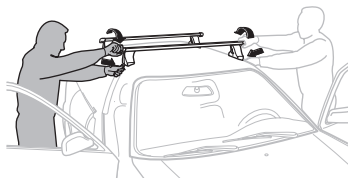

HYUNDAI Accent, 3-dr Hatchback, 00-02, 03-05

HYUNDAI Verna, 3-dr Hatchback, 00-01, 02-05

GB/US Tighten alternately

D Die Schrauben abwechselnd anziehen

F Serrer alternativement chaque côté

NL Afwisselend aan de linker- en de rechterkant aandraaien