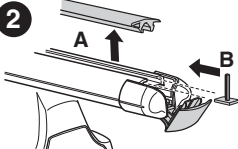

6

480R/754

480

3 Nm *

*

* ≈ 3 Nm

750

4 Nm

i

1

2

i

1

2

i

1

2