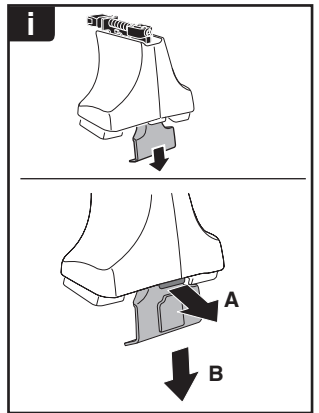

THULE
SWEDEN
**ONE
KEY
SYSTEM**

- 544 (x4)
- 596 (x6)
- 588 (x8)
- NA 510 (x10)
- EUR 452 (x12)
- ASIA

WW ▶ Thule Sweden AB, Box 69, 330 33 Hillerstorp, SWEDEN
NA ▶ Thule Inc., 42 Silvermine Road, Seymour, Connecticut 06483, USA

info@thule.com
customer.service@thule.com

www.thule.com