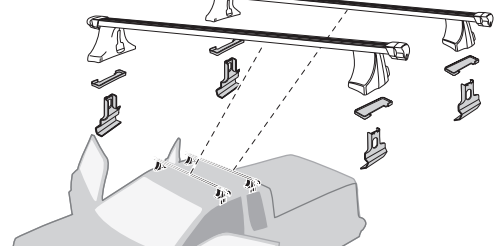

Kit 1116

Vehicle	Front	Rear
Mitsubishi L 200 Single cab, 2 doors, 98-	36,5	-
Mitsubishi L200 Extended cab, 2 doors, 98-	36,5	37
Mitsubishi L 200 Double Cab, 4 doors, 98-	36,5	36,5

Mitsubishi L 200 Double Cab, 98-, 4 Doors

Mitsubishi L 200 Single Cab, 98-, 2 Doors

Mitsubishi L 200 Extended Cab, 98-, 2 Doors

Mitsubishi L 200
Single Cab, 98-, 2 Doors

280 mm

Mitsubishi L 200
Extended Cab, 98-,
2 Doors

200 mm

700 mm

Mitsubishi L 200
Double Cab, 98-,
4 Doors

280 mm

700 mm