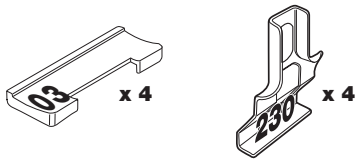

Kit 1116

Vehicle	Front	Rear
Mitsubishi L 200 Single cab, 2 doors, 98-	36,5	-
Mitsubishi L200 Extended cab, 2 doors, 98-	36,5	37
Mitsubishi L 200 Double Cab, 4 doors, 98-	36,5	36,5

Mitsubishi L 200 Double Cab, 98-, 4 Doors

Mitsubishi L 200 Single Cab, 98-, 2 Doors

Mitsubishi L 200 Extended Cab, 98-, 2 Doors

Mitsubishi L 200
Single Cab, 98-, 2 Doors

280 mm

Mitsubishi L 200
Extended Cab, 98-,
2 Doors

200 mm

700 mm

Mitsubishi L 200
Double Cab, 98-,
4 Doors

280 mm

700 mm