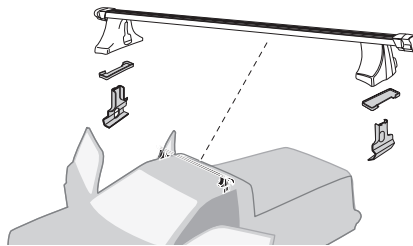

Kit 1116

Vehicle	Front	Rear
Mitsubishi L 200 Single cab, 2 doors, 98-	36,5	-
Mitsubishi L200 Extended cab, 2 doors, 98-	36,5	37
Mitsubishi L 200 Double Cab, 4 doors, 98-	36,5	36,5

Mitsubishi L 200 Double Cab, 98-, 4 Doors

Mitsubishi L 200 Single Cab, 98-, 2 Doors

Mitsubishi L 200 Extended Cab, 98-, 2 Doors

Mitsubishi L 200
Single Cab, 98-, 2 Doors

280 mm

Mitsubishi L 200
Extended Cab, 98-,
2 Doors

200 mm

700 mm

Mitsubishi L 200
Double Cab, 98-,
4 Doors

280 mm

700 mm