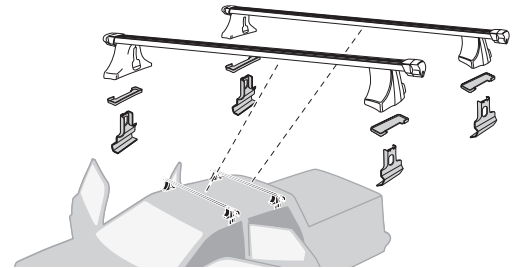

Kit 1116

Vehicle	Front	Rear
Mitsubishi L 200 Single cab, 2 doors, 98-	36,5	-
Mitsubishi L200 Extended cab, 2 doors, 98-	36,5	37
Mitsubishi L 200 Double Cab, 4 doors, 98-	36,5	36,5

Mitsubishi L 200 Double Cab, 98-, 4 Doors

Mitsubishi L 200 Single Cab, 98-, 2 Doors

Mitsubishi L 200 Extended Cab, 98-, 2 Doors

Mitsubishi L 200
Single Cab, 98-, 2 Doors

280 mm

Mitsubishi L 200
Extended Cab, 98-,
2 Doors

200 mm

700 mm

Mitsubishi L 200
Double Cab, 98-,
4 Doors

280 mm

700 mm