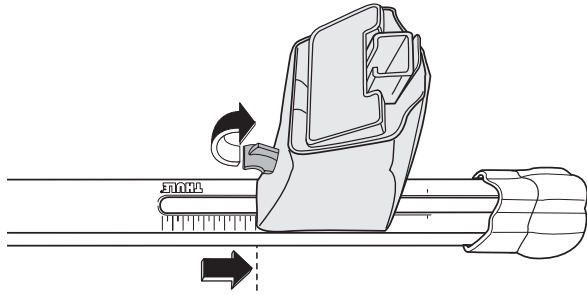

Kit 1116

Vehicle	Front	Rear
Mitsubishi L 200 Single cab, 2 doors, 98-	36,5	-
Mitsubishi L200 Extended cab, 2 doors, 98-	36,5	37
Mitsubishi L 200 Double Cab, 4 doors, 98-	36,5	36,5

Mitsubishi L 200 Double Cab, 98-, 4 Doors

Mitsubishi L 200 Single Cab, 98-, 2 Doors

Mitsubishi L 200 Extended Cab, 98-, 2 Doors

Mitsubishi L 200
Single Cab, 98-, 2 Doors

280 mm

Mitsubishi L 200
Extended Cab, 98-,
2 Doors

200 mm

700 mm

Mitsubishi L 200
Double Cab, 98-,
4 Doors

280 mm

700 mm