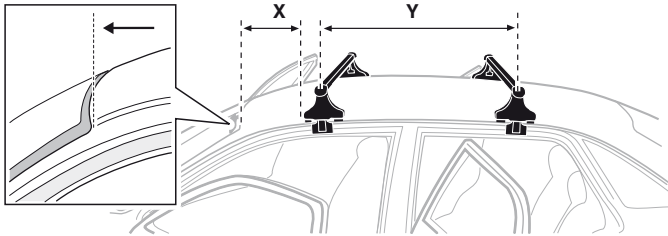

4

MAZDA 323, 4-dr Sedan, 98-00, 01-03

MAZDA 323 Familia, 4-dr Sedan, 98-00, 01-03

MAZDA 323 Protégé, 4-dr Sedan, 98-00, 01-03

FORD Laser, 4-dr Sedan, 98-00, 01-03

MAZDA 323F, 5-dr Hatchback, 98-00, 01-03

5

	X mm	Y mm	X inch	Y inch
* MAZDA 323, 4-dr Sedan, 98-00, 01-03	220 mm	650 mm	8 5/8"	25 5/8"
MAZDA 323F, 5-dr Hatchback, 98-00, 01-03	220 mm	700 mm	8 5/8"	27 1/2"
* MAZDA 323 Familia, 4-dr Sedan, 98-00, 01-03	220 mm	650 mm	8 5/8"	25 5/8"
* MAZDA 323 Protegé, 4-dr Sedan, 98-00, 01-03	220 mm	650 mm	8 5/8"	25 5/8"
* FORD Laser, 4-dr Sedan, 98-00, 01-03	220 mm	650 mm	8 5/8"	25 5/8"

GB/US Tighten alternately

D Die Schrauben abwechselnd anziehen

F Serrer alternativement chaque côté

NL Afwisselend aan de linker- en de rechterkant aandraaien

I Alternare il serraggio delle viti

E Serrare alternativamente