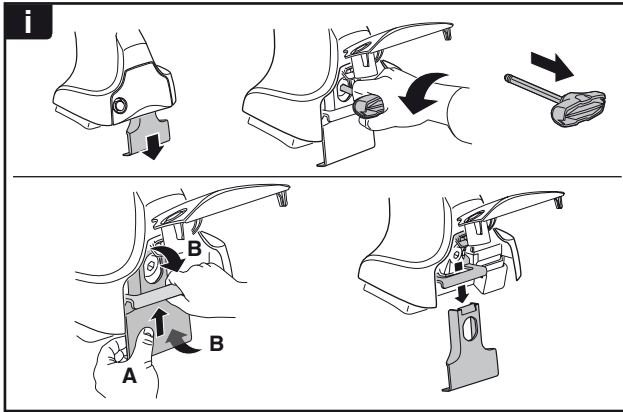

2

i

1

2

**THULE**  
SWEDEN  
**ONE  
KEY  
SYSTEM**

- 544 (x4)
- 596 (x6)
- 588 (x8)
- NA 510 (x10)
- EUR 452 (x12)
- ASIA

WW ▶ Thule Sweden AB, Box 69, 330 33 Hillerstorp, SWEDEN  
NA ▶ Thule Inc., 42 Silvermine Road, Seymour, Connecticut 06483, USA