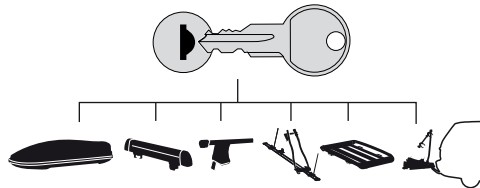

2

i

1

2

**THULE**  
SWEDEN  
**ONE  
KEY  
SYSTEM**

- 544 (x4)
- 596 (x6)
- 588 (x8)
- NA 510 (x10)
- EUR 452 (x12)
- ASIA

WW ▶ Thule Sweden AB, Box 69, 330 33 Hillerstorp, SWEDEN  
NA ▶ Thule Inc., 42 Silvermine Road, Seymour, Connecticut 06483, USA