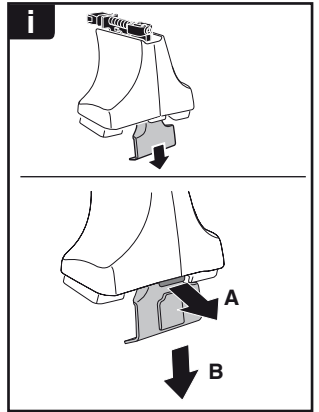

2

i

1

2

**THULE**  
SWEDEN  
**ONE  
KEY  
SYSTEM**

- 544 (x4)
- 596 (x6)
- 588 (x8)
- NA 510 (x10)
- EUR 452 (x12)
- ASIA

WW ▶ Thule Sweden AB, Box 69, 330 33 Hillerstorp, SWEDEN  
NA ▶ Thule Inc., 42 Silvermine Road, Seymour, Connecticut 06483, USA