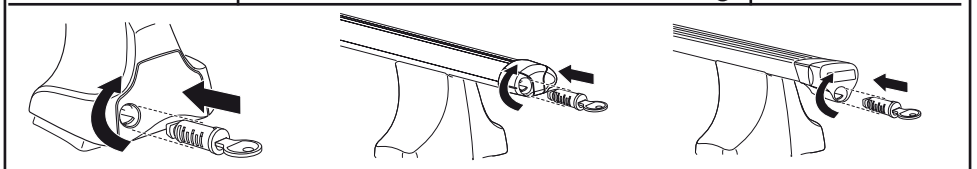

2

i

1

2

**THULE**  
SWEDEN  
**ONE  
KEY  
SYSTEM**

- 544 (x4)
- 596 (x6)
- 588 (x8)
- NA 510 (x10)
- EUR 452 (x12)
- ASIA

WW ▶ Thule Sweden AB, Box 69, 330 33 Hillerstorp, SWEDEN  
NA ▶ Thule Inc., 42 Silvermine Road, Seymour, Connecticut 06483, USA