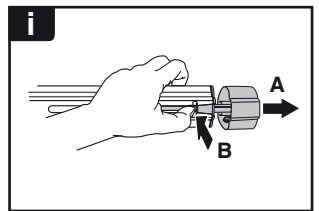

2

i

1

2

**THULE**  
SWEDEN  
**ONE  
KEY  
SYSTEM**

- 544 (x4)
- 596 (x6)
- 588 (x8)
- NA 510 (x10)
- EUR 452 (x12)
- ASIA

WW ▶ Thule Sweden AB, Box 69, 330 33 Hillerstorp, SWEDEN  
NA ▶ Thule Inc., 42 Silvermine Road, Seymour, Connecticut 06483, USA