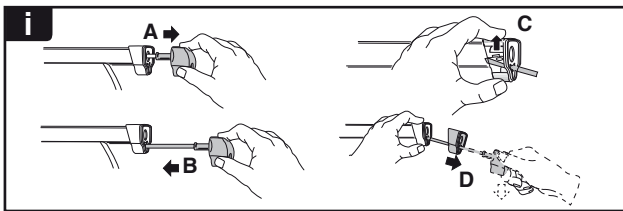

2

i

1

2

**THULE**  
SWEDEN  
**ONE  
KEY  
SYSTEM**

- 544 (x4)
- 596 (x6)
- 588 (x8)
- NA 510 (x10)
- EUR 452 (x12)
- ASIA

WW ▶ Thule Sweden AB, Box 69, 330 33 Hillerstorp, SWEDEN  
NA ▶ Thule Inc., 42 Silvermine Road, Seymour, Connecticut 06483, USA