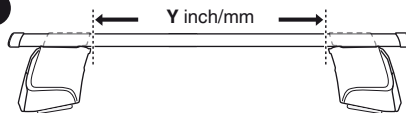

480R

480

**1**

**2**

	X inch	X mm
MAZDA 323, 4-dr Sedan, 98-00, 01-03	38"	966 mm
MAZDA 323F, 5-dr Hatchback, 98-00, 01-03	38"	966 mm
MAZDA 323 Familia, 4-dr Sedan, 98-00, 01-03	38"	966 mm
MAZDA 323 Protégé, 4-dr Sedan, 98-00, 01-03	38"	966 mm
FORD Laser, 4-dr Sedan, 98-00, 01-03	38"	966 mm

**1**

**2**

	Y inch	Y mm
MAZDA 323, 4-dr Sedan, 98-00, 01-03	37 <sup>5</sup> / <sub>8</sub> "	956 mm
MAZDA 323F, 5-dr Hatchback, 98-00, 01-03	36 <sup>7</sup> / <sub>8</sub> "	936 mm
MAZDA 323 Familia, 4-dr Sedan, 98-00, 01-03	37 <sup>5</sup> / <sub>8</sub> "	956 mm
MAZDA 323 Protégé, 4-dr Sedan, 98-00, 01-03	37 <sup>5</sup> / <sub>8</sub> "	956 mm
FORD Laser, 4-dr Sedan, 98-00, 01-03	37 <sup>5</sup> / <sub>8</sub> "	956 mm