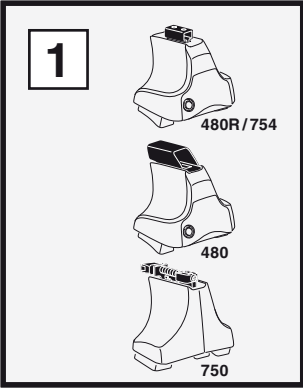

480R  
754

480

750

**THULE**<sup>®</sup>  
SWEDEN

ISO 11154-E

**Kit**

**3**

754