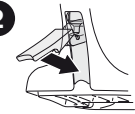

480R

480

**1**

**2**

	X inch	X mm
MAZDA 323, 4-dr Sedan, 98-00, 01-03	38"	966 mm
MAZDA 323F, 5-dr Hatchback, 98-00, 01-03	38"	966 mm
MAZDA 323 Familia, 4-dr Sedan, 98-00, 01-03	38"	966 mm
MAZDA 323 Protégé, 4-dr Sedan, 98-00, 01-03	38"	966 mm
FORD Laser, 4-dr Sedan, 98-00, 01-03	38"	966 mm

**1**

**2**

	Y inch	Y mm
MAZDA 323, 4-dr Sedan, 98-00, 01-03	37 <sup>5</sup> / <sub>8</sub> "	956 mm
MAZDA 323F, 5-dr Hatchback, 98-00, 01-03	36 <sup>7</sup> / <sub>8</sub> "	936 mm
MAZDA 323 Familia, 4-dr Sedan, 98-00, 01-03	37 <sup>5</sup> / <sub>8</sub> "	956 mm
MAZDA 323 Protégé, 4-dr Sedan, 98-00, 01-03	37 <sup>5</sup> / <sub>8</sub> "	956 mm
FORD Laser, 4-dr Sedan, 98-00, 01-03	37 <sup>5</sup> / <sub>8</sub> "	956 mm