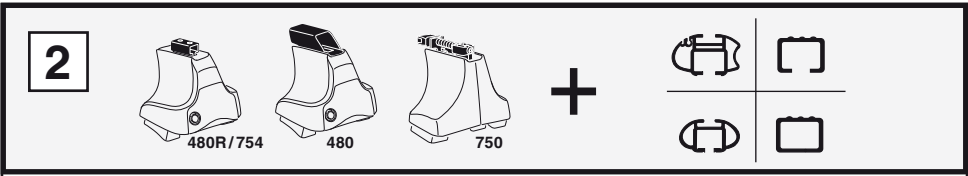

480R  
754

480

750

**THULE**<sup>®</sup>  
SWEDEN

ISO 11154-E

**Kit**

**3**

754