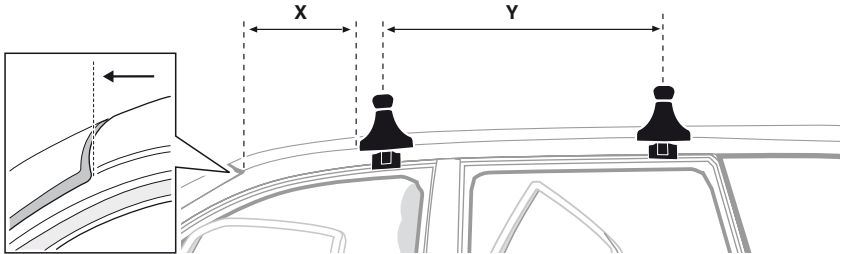

1	2	Y
TOYOTA Camry, 4-dr Sedan, 97-01		29,5

1	2	X inch	X mm
TOYOTA Camry, 4-dr Sedan, 97-01		37 7/8"	961 mm

1	2	Y inch	Y mm
TOYOTA Camry, 4-dr Sedan, 97-01		37 1/4"	946 mm

4

TOYOTA Camry, 4-dr Sedan, 97-01

5

	X mm	Y mm	X inch	Y inch
TOYOTA Camry, 4-dr Sedan, 97-01	160 mm	700 mm	6 1/4"	27 1/2"

GB/US Tighten alternately

D Die Schrauben abwechselnd anziehen

F Serrer alternativement chaque côté

NL Afwisselend aan de linker- en de rechterkant aandraaien