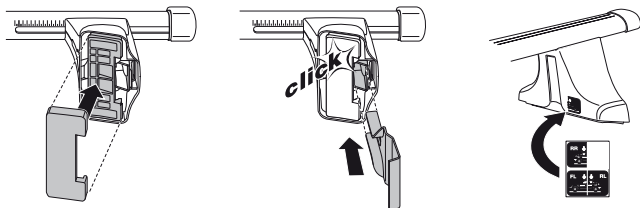

1	2	Y
TOYOTA Camry, 4-dr Sedan, 97-01		29,5

1	2	X inch	X mm
TOYOTA Camry, 4-dr Sedan, 97-01		37 7/8"	961 mm

1	2	Y inch	Y mm
TOYOTA Camry, 4-dr Sedan, 97-01		37 1/4"	946 mm

4

TOYOTA Camry, 4-dr Sedan, 97-01

5

	X mm	Y mm	X inch	Y inch
TOYOTA Camry, 4-dr Sedan, 97-01	160 mm	700 mm	6 1/4"	27 1/2"

GB/US Tighten alternately

D Die Schrauben abwechselnd anziehen

F Serrer alternativement chaque côté

NL Afwisselend aan de linker- en de rechterkant aandraaien