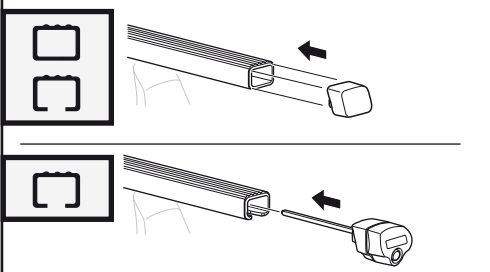

Kit 1029

TOYOTA Camry, 4-dr Sedan, 97-01

480R
754

480

750

x2	x2	x2	x2	x2
x2	x2	x2	x2	x2
x2	x2	x4	x2	x2
x4	x4	x4	x4	x4

Kit

1	2	X
TOYOTA Camry, 4-dr Sedan, 97-01		31

1	2	Y
TOYOTA Camry, 4-dr Sedan, 97-01		29,5

1	2	X inch	X mm
TOYOTA Camry, 4-dr Sedan, 97-01		37 7/8"	961 mm

1	2	Y inch	Y mm
TOYOTA Camry, 4-dr Sedan, 97-01		37 1/4"	946 mm

4

TOYOTA Camry, 4-dr Sedan, 97-01

5

	X mm	Y mm	X inch	Y inch
TOYOTA Camry, 4-dr Sedan, 97-01	160 mm	700 mm	6 1/4"	27 1/2"

GB/US Tighten alternately

D Die Schrauben abwechselnd anziehen

F Serrer alternativement chaque côté

NL Afwisselend aan de linker- en de rechterkant aandraaien