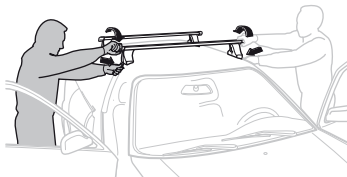

5

	X mm	Y mm	X inch	Y inch
TOYOTA Camry, 4-dr Sedan, 97-01	160 mm	700 mm	6 1/4"	27 1/2"

GB/US Tighten alternately

D Die Schrauben abwechselnd anziehen

F Serrer alternativement chaque côté

NL Afwisselend aan de linker- en de rechterkant aandraaien