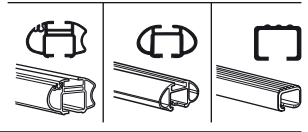

Kit 1029

TOYOTA Camry, 4-dr Sedan, 97-01

480R
754

480

750

x2	x2	x2	x2	x2
x2	x2	x2	x2	x2
x2	x2	x4	x2	x2
x4	x4	x4	x4	x4

Kit

1	2	X
TOYOTA Camry, 4-dr Sedan, 97-01		31

1	2	Y
TOYOTA Camry, 4-dr Sedan, 97-01		29,5

1	2	X inch	X mm
TOYOTA Camry, 4-dr Sedan, 97-01		37 7/8"	961 mm

1	2	Y inch	Y mm
TOYOTA Camry, 4-dr Sedan, 97-01		37 1/4"	946 mm

4

TOYOTA Camry, 4-dr Sedan, 97-01

5

	X mm	Y mm	X inch	Y inch
TOYOTA Camry, 4-dr Sedan, 97-01	160 mm	700 mm	6 1/4"	27 1/2"

GB/US Tighten alternately

D Die Schrauben abwechselnd anziehen

F Serrer alternativement chaque côté

NL Afwisselend aan de linker- en de rechterkant aandraaien