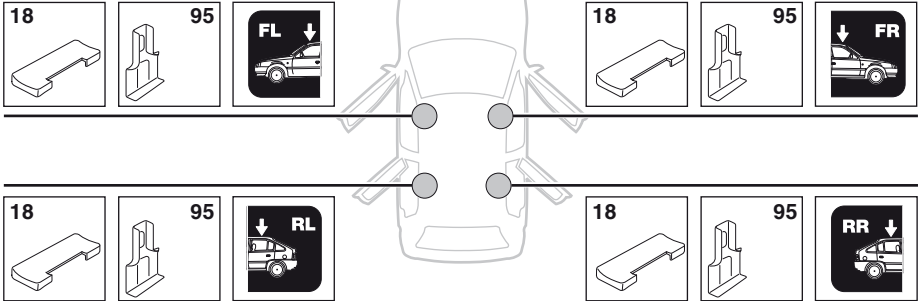

1	2	Y
TOYOTA Camry, 4-dr Sedan, 97-01		29,5

1	2	X inch	X mm
TOYOTA Camry, 4-dr Sedan, 97-01		37 7/8"	961 mm

1	2	Y inch	Y mm
TOYOTA Camry, 4-dr Sedan, 97-01		37 1/4"	946 mm

4

TOYOTA Camry, 4-dr Sedan, 97-01

5

	X mm	Y mm	X inch	Y inch
TOYOTA Camry, 4-dr Sedan, 97-01	160 mm	700 mm	6 1/4"	27 1/2"

GB/US Tighten alternately

D Die Schrauben abwechselnd anziehen

F Serrer alternativement chaque côté

NL Afwisselend aan de linker- en de rechterkant aandraaien