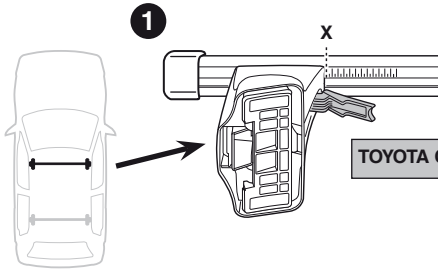

1	2	X
TOYOTA Camry, 4-dr Sedan, 97-01		31