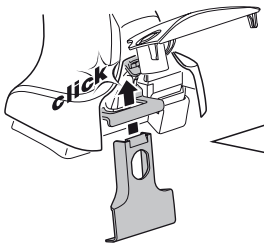

1	2	Y
TOYOTA Camry, 4-dr Sedan, 97-01		29,5

1	2	X inch	X mm
TOYOTA Camry, 4-dr Sedan, 97-01		37 7/8"	961 mm

1	2	Y inch	Y mm
TOYOTA Camry, 4-dr Sedan, 97-01		37 1/4"	946 mm

4

TOYOTA Camry, 4-dr Sedan, 97-01

5

	X mm	Y mm	X inch	Y inch
TOYOTA Camry, 4-dr Sedan, 97-01	160 mm	700 mm	6 1/4"	27 1/2"

GB/US Tighten alternately

D Die Schrauben abwechselnd anziehen

F Serrer alternativement chaque côté

NL Afwisselend aan de linker- en de rechterkant aandraaien