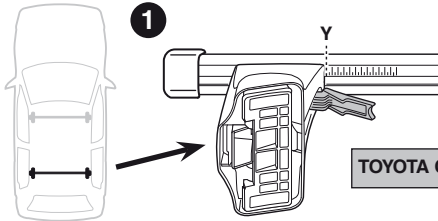

Kit 1029

TOYOTA Camry, 4-dr Sedan, 97-01

480R
754

480

750

x2	x2	x2	x2	x2
x2	x2	x2	x2	x2
x2	x2	x4	x2	x2
x4	x4	x4	x4	x4

Kit

1	2	X
TOYOTA Camry, 4-dr Sedan, 97-01		31

1	2	Y
TOYOTA Camry, 4-dr Sedan, 97-01		29,5

1	2	X inch	X mm
TOYOTA Camry, 4-dr Sedan, 97-01		37 7/8"	961 mm

1	2	Y inch	Y mm
TOYOTA Camry, 4-dr Sedan, 97-01		37 1/4"	946 mm

4

TOYOTA Camry, 4-dr Sedan, 97-01

5

	X mm	Y mm	X inch	Y inch
TOYOTA Camry, 4-dr Sedan, 97-01	160 mm	700 mm	6 1/4"	27 1/2"

GB/US Tighten alternately

D Die Schrauben abwechselnd anziehen

F Serrer alternativement chaque côté

NL Afwisselend aan de linker- en de rechterkant aandraaien