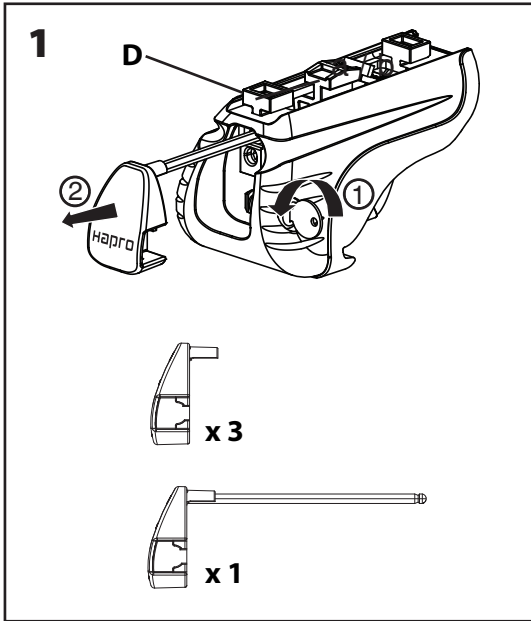

Application list

AUDI					
A3 SPORTBACK	5	04→	75	B	B
A4 AVANT	5	05/08→	60	B	B
A6 AVANT	5	03/05→	75	B	B
Q5	5	10/08→	75	B	B
Q7	5	06→	75	B	B
OPEL					
ASTRA III BREAK	5	09/04→01/07	75	C	B
ASTRA III BREAK	5	02/07→	75	C	B
SIGNUM	5	09/03→	75	C	C
VECTRA BREAK	5	09/03→	75	C	C
ZAFIRA	5	02/07→	75	C	B
ZAFIRA	5	09/05→01/07	75	C	C
SEAT					
ALTEA FREETRACK	5	07→	75	B	B
ALTEA XL	5	06→	75	B	B