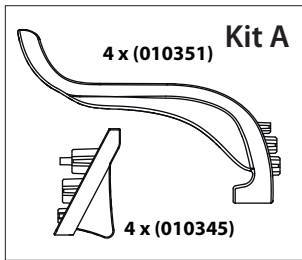

Нарго Cronos

Steel 109 125

Dakdragers voor dakreling, Roof bars for roof rails
Barres pour railing, Dachträger für Reling

Instructions
Instructions
Anweisungen
Istruzioni
Instrucciones
Instrukcje
Instrucții
Instruções
Utasítások
Инструкция
Οδηγίες
Instruktioner
Pokyny
Instruțiuni
Instrukcija
Instrukcijas
Eeskiri
Inštrukcie
Navodila
Upute
Instrukcije

Cronos 109

Cronos 125

Application list

			KG
AUDI			
A3 Sportback	5	04→	75
A6 Avant	5	03/05→	75
Q7	5	06→	75

1. (FRA) Garder cette notice pour les utilisations futures.
   (ENG) Keep these instructions for future use.
   (DEU) Die Anleitung zur späteren Benutzung aufbewahren.
   (ITA) Conservare queste istruzioni per ogni ulteriore consultazione.
   (ESP) Guardar este manual para futuras utilizaciones.
   (POL) Zachować instrukcję w przypadku użytkowania w przyszłości.
   (NED) Bewaar deze gebruiksaanwijzing voor toekomstige raadpleging.
   (PRT) Guardar este manual para as utilizações futuras.
   (HUN) Őrizze meg ezt a használati utasítást későbbi felhasználás céljából.
   (GRC) Сохраните эту инструкцию для дальнейшего пользования.
   (RUS) Фυλάξτε αυτό το εγχειρίδιο οδηγιών για μελλοντικές χρήσεις.

1. (DNK) Gem denne vejledning til senere brug.
   (CZE) Ušchovejte návod pro pozdější použití.
   (ROU) Păstrați instrucțiunile pentru consultarea lor ulterioară.
   (LTU) Saglabąjiet šią instrukciją turpmākai lietošanai.
   (LVA) Saugokite šią instrukcijā, kad atētyje galējumēte ja pasinaudoti.
   (EST) Hoidke need juhised edaspidiseks kasutuseks alles.
   (SVK) Tento návod si uchovajte pre ďalšie použitie.
   (SVN) Sačuvajte ovaj priručnik za buduću upotrebu.
   (HRV) Čuvati ove upute za daljnju uporabu.
   (SRB) Čuvajte instrukcije za dalju upotrebu.