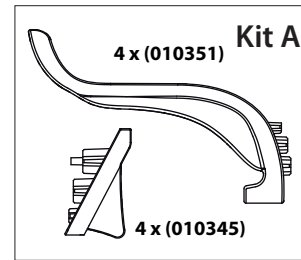

Cronos 125

Application list

			KG
AUDI			
A3 Sportback	5	04→	75
A6 Avant	5	03/05→	75
Q7	5	06→	75