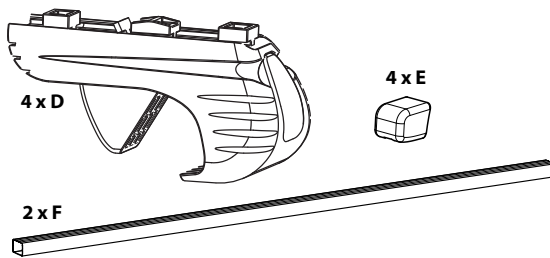

Нарго Cronos

Steel 109 125

Dakdragers voor dakreling, Roof bars for roof rails
Barres pour railing, Dachträger für Reling

Instructions
Instructions
Anweisungen
Istruzioni
Instrucciones
Instrukcje
Instrucții
Instruções
Utasítások
Инструкция
Οδηγίες
Instruktioner
Pokyny
Instruțiuni
Instrukcija
Instrukcijas
Eeskiri
Inštrukcie
Navodila
Upute
Instrukcije

Cronos 109

Cronos 125

Application list

			KG
AUDI			
A3 Sportback	5	04→	75
A6 Avant	5	03/05→	75
Q7	5	06→	75

1. (FRA) Garder cette notice pour les utilisations futures.
   (ENG) Keep these instructions for future use.
   (DEU) Die Anleitung zur späteren Benutzung aufbewahren.
   (ITA) Conservare queste istruzioni per ogni ulteriore consultazione.
   (ESP) Guardar este manual para futuras utilizaciones.
   (POL) Zachować instrukcję w przypadku użytkowania w przyszłości.
   (NED) Bewaar deze gebruiksaanwijzing voor toekomstige raadpleging.
   (PRT) Guardar este manual para as utilizações futuras.
   (HUN) Őrizze meg ezt a használati utasítást későbbi felhasználás céljából.
   (GRC) Сохраните эту инструкцию для дальнейшего пользования.
   (RUS) Фυλάξτε αυτό το εγχειρίδιο οδηγιών για μελλοντικές χρήσεις.

1. (DNK) Gem denne vejledning til senere brug.
   (CZE) Ušchovejte návod pro pozdější použití.
   (ROU) Păstrați instrucțiunile pentru consultarea lor ulterioară.
   (LTU) Saglabąjiet šią instrukciją turpmākai lietošanai.
   (LVA) Saugokite šią instrukcijā, kad atētyje galējumēte ja pasinaudoti.
   (EST) Hoidke need juhised edaspidiseks kasutuseks alles.
   (SVK) Tento návod si uchovajte pre ďalšie použitie.
   (SVN) Sačuvajte ovaj priručnik za buduću upotrebu.
   (HRV) Čuvati ove upute za daljnju uporabu.
   (SRB) Čuvajte instrukcije za dalju upotrebu.