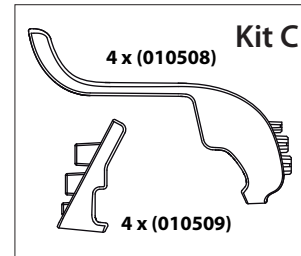

Cronos 125

Application list

			KG
AUDI			
A3 Sportback	5	04→	75
A6 Avant	5	03/05→	75
Q7	5	06→	75