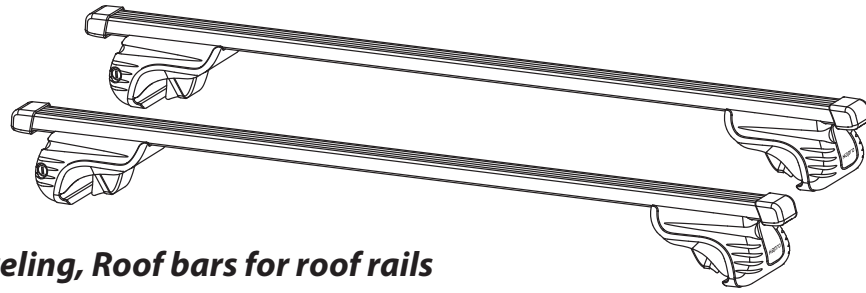

Нарго Cronos

Steel 109 125

Dakdragers voor dakreling, Roof bars for roof rails
Barres pour railing, Dachträger für Reling

Instructions
Instructions
Anweisungen
Istruzioni
Instrucciones
Instrukcje
Instrucții
Instruções
Utasítások
Инструкция
Οδηγίες
Instruktioner
Pokyny
Instruțiuni
Instrukcija
Instrukcijas
Eeskiri
Inštrukcie
Navodila
Upute
Instrukcije