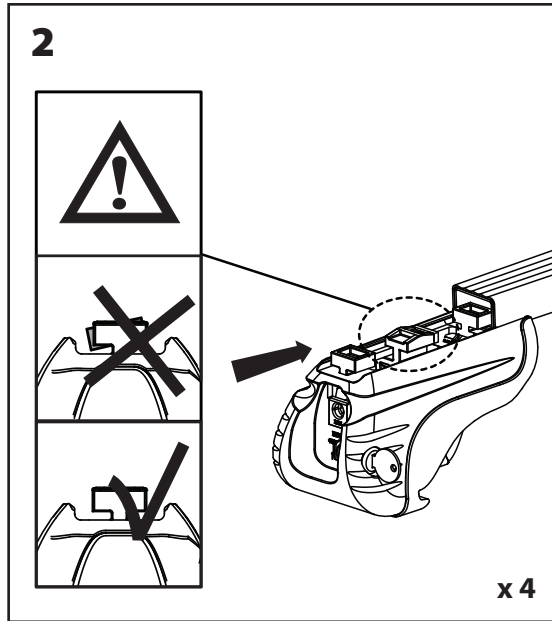

Application list

AUDI					
A3 SPORTBACK	5	04→	75	B	B
A4 AVANT	5	05/08→	60	B	B
A6 AVANT	5	03/05→	75	B	B
Q5	5	10/08→	75	B	B
Q7	5	06→	75	B	B
OPEL					
ASTRA III BREAK	5	09/04→01/07	75	C	B
ASTRA III BREAK	5	02/07→	75	C	B
SIGNUM	5	09/03→	75	C	C
VECTRA BREAK	5	09/03→	75	C	C
ZAFIRA	5	02/07→	75	C	B
ZAFIRA	5	09/05→01/07	75	C	C
SEAT					
ALTEA FREETRACK	5	07→	75	B	B
ALTEA XL	5	06→	75	B	B