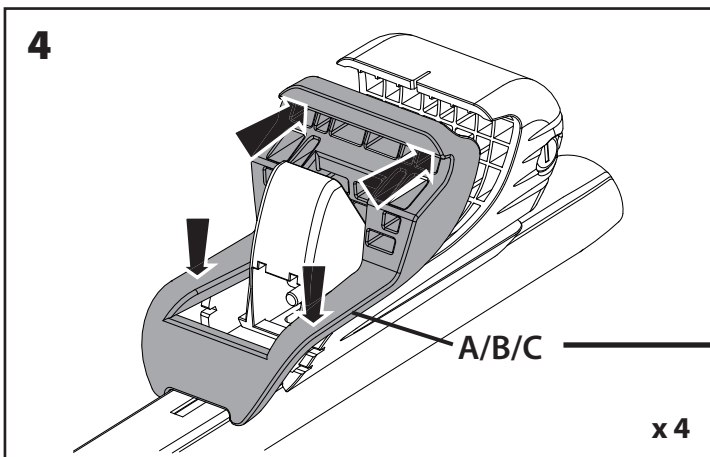

Application list

AUDI					
A3 SPORTBACK	5	04→	75	B	B
A4 AVANT	5	05/08→	60	B	B
A6 AVANT	5	03/05→	75	B	B
Q5	5	10/08→	75	B	B
Q7	5	06→	75	B	B
OPEL					
ASTRA III BREAK	5	09/04→01/07	75	C	B
ASTRA III BREAK	5	02/07→	75	C	B
SIGNUM	5	09/03→	75	C	C
VECTRA BREAK	5	09/03→	75	C	C
ZAFIRA	5	02/07→	75	C	B
ZAFIRA	5	09/05→01/07	75	C	C
SEAT					
ALTEA FREETRACK	5	07→	75	B	B
ALTEA XL	5	06→	75	B	B