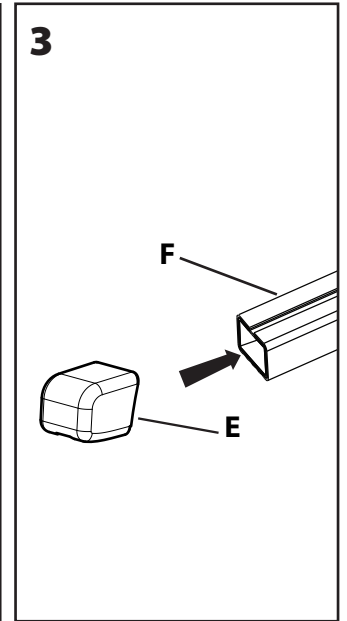

Application list

AUDI					
A3 SPORTBACK	5	04→	75	B	B
A4 AVANT	5	05/08→	60	B	B
A6 AVANT	5	03/05→	75	B	B
Q5	5	10/08→	75	B	B
Q7	5	06→	75	B	B
OPEL					
ASTRA III BREAK	5	09/04→01/07	75	C	B
ASTRA III BREAK	5	02/07→	75	C	B
SIGNUM	5	09/03→	75	C	C
VECTRA BREAK	5	09/03→	75	C	C
ZAFIRA	5	02/07→	75	C	B
ZAFIRA	5	09/05→01/07	75	C	C
SEAT					
ALTEA FREETRACK	5	07→	75	B	B
ALTEA XL	5	06→	75	B	B