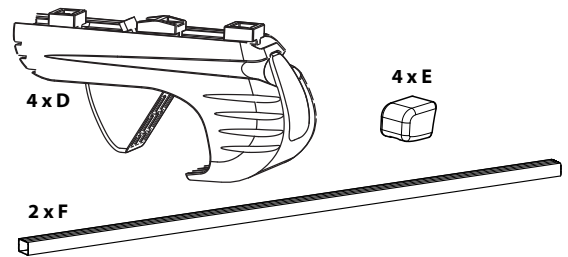

Cronos 125

Application list

			KG
AUDI			
A3 Sportback	5	04→	75
A6 Avant	5	03/05→	75
Q7	5	06→	75

1. (FRA) Garder cette notice pour les utilisations futures.
   (ENG) Keep these instructions for future use.
   (DEU) Die Anleitung zur späteren Benutzung aufbewahren.
   (ITA) Conservare queste istruzioni per ogni ulteriore consultazione.
   (ESP) Guardar este manual para futuras utilizaciones.
   (POL) Zachować instrukcję w przypadku użytkowania w przyszłości.
   (NED) Bewaar deze gebruiksaanwijzing voor toekomstige raadpleging.
   (PRT) Guardar este manual para as utilizações futuras.
   (HUN) Őrizze meg ezt a használati utasítást későbbi felhasználás céljából.
   (GRC) Сохраните эту инструкцию для дальнейшего пользования.
   (RUS) Фυλάξτε αυτό το εγχειρίδιο οδηγιών για μελλοντικές χρήσεις.

1. (DNK) Gem denne vejledning til senere brug.
   (CZE) Ušchovejte návod pro pozdější použití.
   (ROU) Păstrați instrucțiunile pentru consultarea lor ulterioară.
   (LTU) Saglabąjiet šią instrukciją turpmākai lietošanai.
   (LVA) Saugokite šią instrukcijā, kad atētyje galējumēte ja pasinaudoti.
   (EST) Hoidke need juhised edaspidiseks kasutuseks alles.
   (SVK) Tento návod si uchovajte pre ďalšie použitie.
   (SVN) Sačuvajte ovaj priručnik za buduću upotrebu.
   (HRV) Čuvati ove upute za daljnju uporabu.
   (SRB) Čuvajte instrukcije za dalju upotrebu.