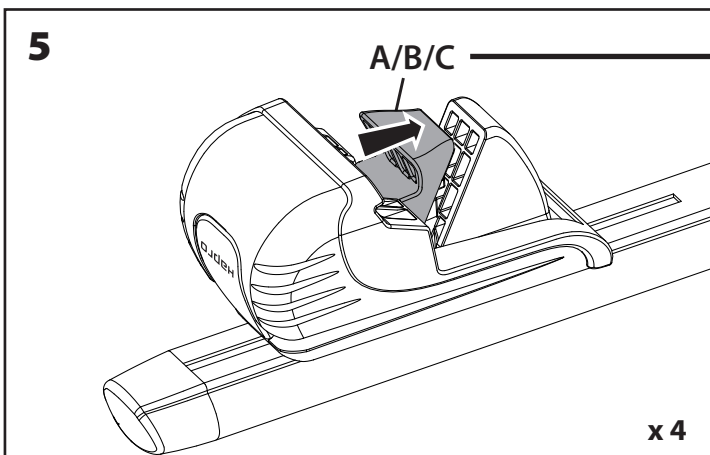

Application list

AUDI					
A3 SPORTBACK	5	04→	75	B	B
A4 AVANT	5	05/08→	60	B	B
A6 AVANT	5	03/05→	75	B	B
Q5	5	10/08→	75	B	B
Q7	5	06→	75	B	B
OPEL					
ASTRA III BREAK	5	09/04→01/07	75	C	B
ASTRA III BREAK	5	02/07→	75	C	B
SIGNUM	5	09/03→	75	C	C
VECTRA BREAK	5	09/03→	75	C	C
ZAFIRA	5	02/07→	75	C	B
ZAFIRA	5	09/05→01/07	75	C	C
SEAT					
ALTEA FREETRACK	5	07→	75	B	B
ALTEA XL	5	06→	75	B	B