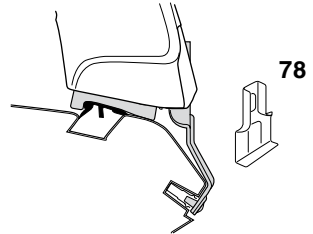

5

GB/US Tighten alternately
D Die Schrauben abwechselnd anziehen
F Serrer alternativement chaque côté
NL Afwisselend aan de linker- en de rechterkant aandraaien
I Alternare il serraggio delle viti
E Apretar alternativamente
PT Aperte alternadamente
S Dra åt växelvis
FIN Kierrä vuorotellen
EST Pinguldage vaheldumisi
LAT Pievelciet pamišus
LIT Užsukinkėte pakaitomis
PL Śruby dokręcaj naprzemiennie
RU Затягивайте попеременно

CZ Pokręťta багаžníka dokręcaj dokręcaj naprzemiennie.
SK Doťahujte striedavo
SLO Privijajte izmenično
HR Naizmjenično zategnite
HU Egymástól függetlenül szorítandó
GR Σφιγγετε εναλλάξ
TR Dönüşümlü sıkın
中文 交替拧紧
한국어 번갈아 가며 조이십시오.
日本語 交互に締め付けてください。
ไทย ชั้้นแบบสลับ