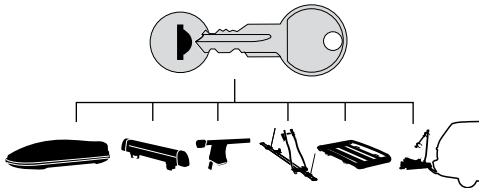

6

480R/754

480

7

x1  
17 mm

**THULE**  
SWEDEN  
**ONE  
KEY  
SYSTEM**

- 544** (x4)
- 596** (x6)
- 588** (x8)
- NA **510** (x10)
- EUR **452** (x12)
- ASIA

WW ▶ Thule Sweden AB, Box 69, 330 33 Hillerstorp, SWEDEN  
NA ▶ Thule Inc., 42 Silvermine Road, Seymour, Connecticut 06483, USA