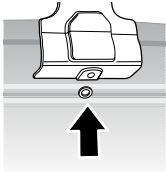

5

GB/US Tighten alternately
D Die Schrauben abwechselnd anziehen
F Serrer alternativement chaque côté
NL Afwisselend aan de linker- en de rechterkant aandraaien
I Alternare il serraggio delle viti
E Apretar alternativamente
PT Aperte alternadamente
S Dra åt växelvis
FIN Kierrä vuorotellen
EST Pinguldage vaheldumisi
LAT Pievelciet pamišus
LIT Užsukinkėte pakaitomis
PL Śruby dokręcaj naprzemiennie
RU Затягивайте попеременно

CZ Pokręťta багаžníka dokręcaj dokręcaj naprzemiennie.
SK Doťahujte striedavo
SLO Privijajte izmenično
HR Naizmjenično zategnite
HU Egymástól függetlenül szorítandó
GR Σφιγγετε εναλλάξ
TR Dönüşümlü sıkın
中文 交替拧紧
한국어 번갈아 가며 조이십시오.
日本語 交互に締め付けてください。
ไทย ชั้้นแบบสลับ