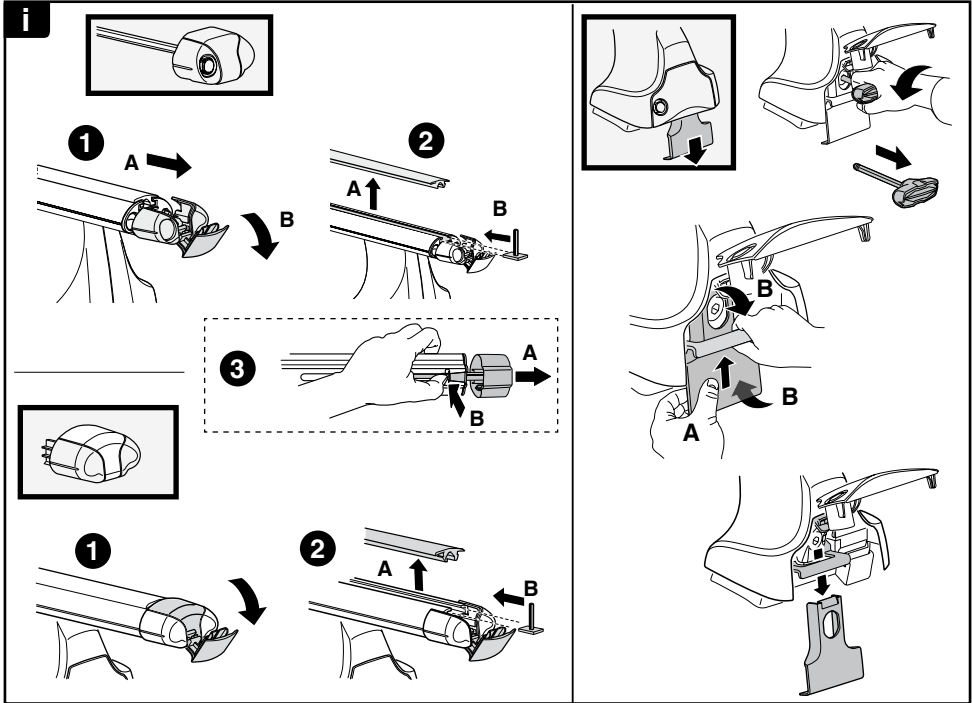

6

480R/754

480

7

x1  
17 mm

**THULE**  
SWEDEN  
**ONE  
KEY  
SYSTEM**

- 544** (x4)
- 596** (x6)
- 588** (x8)
- NA **510** (x10)
- EUR **452** (x12)
- ASIA

WW ▶ Thule Sweden AB, Box 69, 330 33 Hillerstorp, SWEDEN  
NA ▶ Thule Inc., 42 Silvermine Road, Seymour, Connecticut 06483, USA