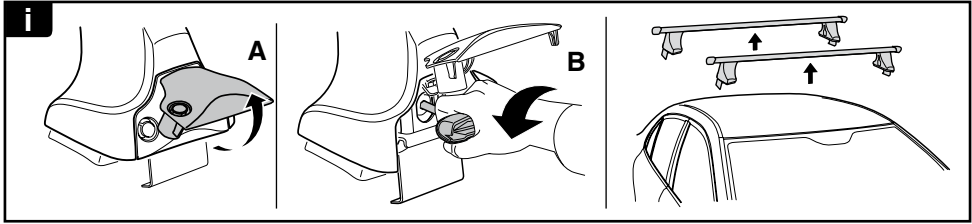

6

480R/754

480

7

x1  
17 mm

**THULE**  
SWEDEN  
**ONE  
KEY  
SYSTEM**

- 544** (x4)
- 596** (x6)
- 588** (x8)
- NA **510** (x10)
- EUR **452** (x12)
- ASIA

WW ▶ Thule Sweden AB, Box 69, 330 33 Hillerstorp, SWEDEN  
NA ▶ Thule Inc., 42 Silvermine Road, Seymour, Connecticut 06483, USA