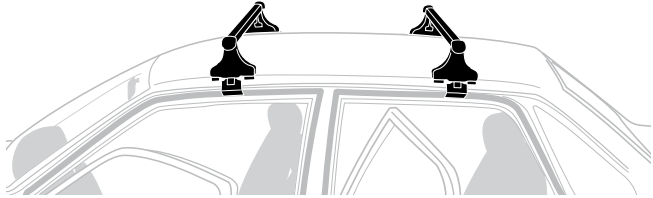

**VOLVO V70, 5-dr Wagon, \*98-00**

5

**GB/US** Tighten alternately  
**D** Die Schrauben abwechselnd anziehen  
**F** Serrer alternativement chaque côté  
**NL** Afwisselend aan de linker- en de rechterkant aandraaien  
**I** Alternare il serraggio delle viti  
**E** Apretar alternativamente  
**PT** Aperte alternadamente  
**S** Dra åt växelvis  
**FIN** Kierrä vuorotellen  
**EST** Pinguldage vaheldumisi  
**LAT** Pievelciet pamišus  
**LIT** Užsukinkėte pakaitomis  
**PL** Śruby dokręcaj naprzemiennie  
**RU** Затягивайте попеременно