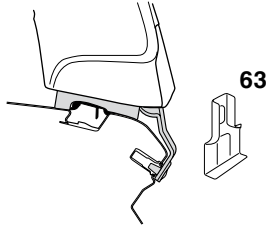

5

GB/US Tighten alternately
D Die Schrauben abwechselnd anziehen
F Serrer alternativement chaque côté
NL Afwisselend aan de linker- en de rechterkant aandraaien
I Alternare il serraggio delle viti
E Apretar alternativamente
PT Aperte alternadamente
S Dra åt växelvis
FIN Kierrä vuorotellen
EST Pinguldage vaheldumisi
LAT Pievelciet pamišus
LIT Užsukinkėte pakaitomis
PL Śruby dokręcaj naprzemiennie
RU Затягивайте попеременно

CZ Pokręťta багаžníka dokręcaj dokręcaj naprzemiennie.
SK Doťahujte striedavo
SLO Privijajte izmenično
HR Naizmjenično zategnite
HU Egymástól függetlenül szorítandó
GR Σφιγγετε εναλλάξ
TR Dönüşümlü sıkın
中文 交替拧紧
한국어 번갈아 가며 조이십시오.
日本語 交互に締め付けてください。
ไทย ชั้้นแบบสลับ