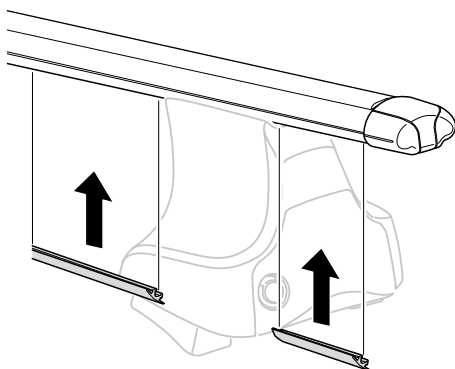

6

480R/754

480

7

x1  
17 mm

**THULE**  
SWEDEN  
**ONE  
KEY  
SYSTEM**

- 544** (x4)
- 596** (x6)
- 588** (x8)
- NA **510** (x10)
- EUR **452** (x12)
- ASIA

WW ▶ Thule Sweden AB, Box 69, 330 33 Hillerstorp, SWEDEN  
NA ▶ Thule Inc., 42 Silvermine Road, Seymour, Connecticut 06483, USA