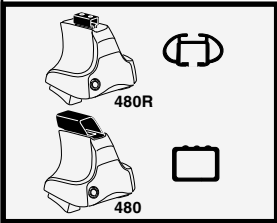

1

2

	X
VOLVO 850, 4-dr Sedan, 92-96 / *93-97	47,5
VOLVO 850, 5-dr Estate, 93-96	46,5
VOLVO 850, 5-dr Wagon, *94-97	46,5
VOLVO S70, 4-dr Sedan, 97-00 / *98-00	47,5
VOLVO V70, 5-dr Estate, 97-99	46,5
VOLVO V70, 5-dr Wagon, *98-00	46,5

1

2

	Y
VOLVO 850, 4-dr Sedan, 92-96 / *93-97	41,5
VOLVO 850, 5-dr Estate, 93-96	42
VOLVO 850, 5-dr Wagon, *94-97	42
VOLVO S70, 4-dr Sedan, 97-00 / *98-00	41,5
VOLVO V70, 5-dr Estate, 97-99	42
VOLVO V70, 5-dr Wagon, *98-00	42

1

2

	X inch	X mm
VOLVO 850, 4-dr Sedan, 92-96 / *93-97	44 3/8"	1126 mm
VOLVO 850, 5-dr Estate, 93-96	43 7/8"	1116 mm
VOLVO 850, 5-dr Wagon, *94-97	43 7/8"	1116 mm
VOLVO S70, 4-dr Sedan, 97-00 / *98-00	44 3/8"	1126 mm
VOLVO V70, 5-dr Estate, 97-99	43 7/8"	1116 mm
VOLVO V70, 5-dr Wagon, *98-00	43 7/8"	1116 mm

1

2

	Y inch	Y mm
VOLVO 850, 4-dr Sedan, 92-96 / *93-97	42"	1066 mm
VOLVO 850, 5-dr Estate, 93-96	42 1/8"	1071 mm
VOLVO 850, 5-dr Wagon, *94-97	42 1/8"	1071 mm
VOLVO S70, 4-dr Sedan, 97-00 / *98-00	42"	1066 mm
VOLVO V70, 5-dr Estate, 97-99	42 1/8"	1071 mm
VOLVO V70, 5-dr Wagon, *98-00	42 1/8"	1071 mm