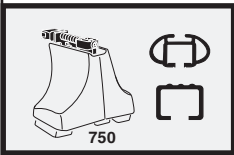

한국어 번갈아 가며 조이십시오.

日本語 交互に締め付けてください。

ไทย ชันโนแบบสลับ

6

480R/754

480

THULE
SWEDEN
**ONE
KEY
SYSTEM**

- 544 (x4)
- 596 (x6)
- 588 (x8)
- NA 510 (x10)
- EUR 452 (x12)
- ASIA