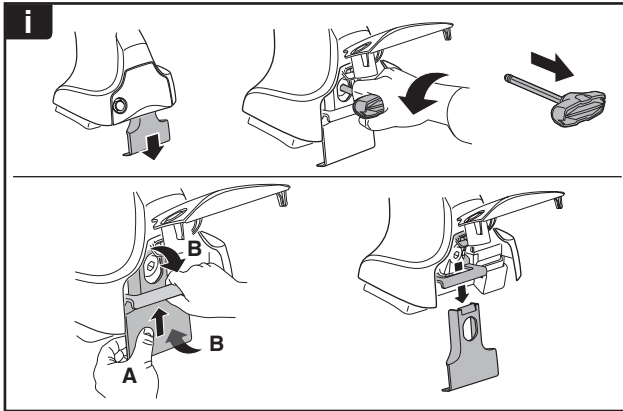

한국어 번갈아 가며 조이십시오.

日本語 交互に締め付けてください。

ไทย ชันโนแบบสลับ

6

480R/754

480

THULE
SWEDEN
**ONE
KEY
SYSTEM**

- 544 (x4)
- 596 (x6)
- 588 (x8)
- NA 510 (x10)
- EUR 452 (x12)
- ASIA