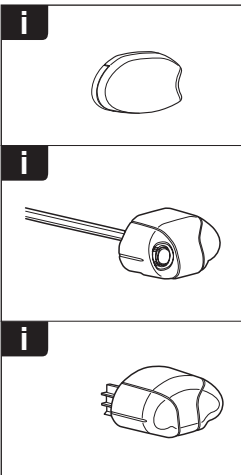

한국어 번갈아 가며 조이십시오.

日本語 交互に締め付けてください。

ไทย ชันโนแบบสลับ

6

480R/754

480

THULE
SWEDEN
**ONE
KEY
SYSTEM**

- 544 (x4)
- 596 (x6)
- 588 (x8)
- NA 510 (x10)
- EUR 452 (x12)
- ASIA