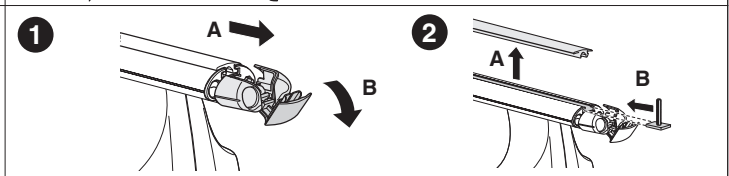

한국어 번갈아 가며 조이십시오.

日本語 交互に締め付けてください。

ไทย ชันโนแบบสลับ

6

480R/754

480

THULE
SWEDEN
**ONE
KEY
SYSTEM**

- 544 (x4)
- 596 (x6)
- 588 (x8)
- NA 510 (x10)
- EUR 452 (x12)
- ASIA