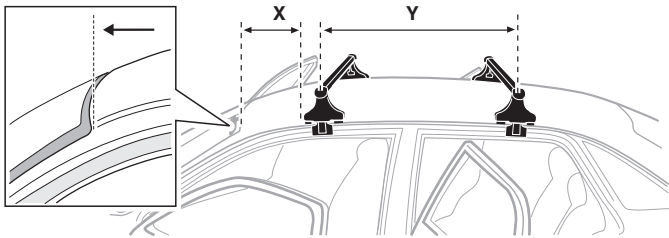

1

2

	Y inch	Y mm
SUZUKI Aerio, 4-dr Sedan, 02-03, 04-07	37 1/2"	951 mm
SUZUKI Aerio, 5-dr Estate, 01-03, 04-07	36 7/8"	936 mm
SUZUKI Liana, 4-dr Sedan, 02-03, 04-07	37 1/2"	951 mm
SUZUKI Liana, 5-dr Estate, 01-03, 04-07	36 7/8"	936 mm

4

SUZUKI Aerio, 4-dr Sedan, 02-03, 04-07

SUZUKI Aerio, 5-dr Estate, 01-03, 04-07

SUZUKI Liana, 4-dr Sedan, 02-03, 04-07

SUZUKI Liana, 5-dr Estate, 01-03, 04-07

5

	X mm	Y mm	X inch	Y inch
SUZUKI Aerio , 4-dr Sedan, 02-03, 04-07	250 mm	700 mm	9 ⁷ / ₈ "	27 ¹ / ₂ "
SUZUKI Aerio , 5-dr Estate, 01-03, 04-07	355 mm	700 mm	14 "	27 ¹ / ₂ "
SUZUKI Liana , 4-dr Sedan, 02-03, 04-07	250 mm	700 mm	9 ⁷ / ₈ "	27 ¹ / ₂ "
SUZUKI Liana , 5-dr Estate, 01-03, 04-07	355 mm	700 mm	14 "	27 ¹ / ₂ "

GB/US Tighten alternately

D Die Schrauben abwechselnd anziehen

F Serrer alternativement chaque côté

NL Afwisselend aan de linker- en de rechterkant aandraaien

I Alternare il serraggio delle viti

E Serrare alternativamente