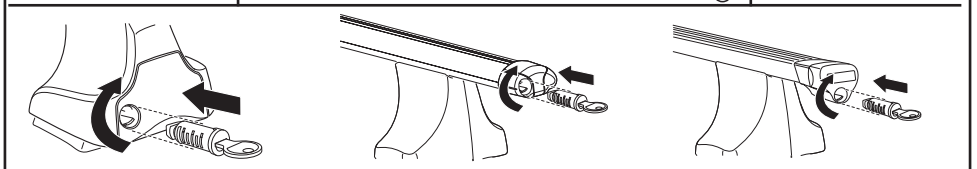

한국어 번갈아 가며 조이십시오.

日本語 交互に締め付けてください。

ไทย ชันโนแบบสลับ

6

480R/754

480

THULE
SWEDEN
**ONE
KEY
SYSTEM**

- 544 (x4)
- 596 (x6)
- 588 (x8)
- NA 510 (x10)
- EUR 452 (x12)
- ASIA