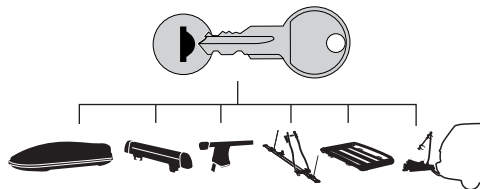

한국어 번갈아 가며 조이십시오.

日本語 交互に締め付けてください。

ไทย ชันโนแบบสลับ

6

480R/754

480

THULE
SWEDEN
**ONE
KEY
SYSTEM**

- 544 (x4)
- 596 (x6)
- 588 (x8)
- NA 510 (x10)
- EUR 452 (x12)
- ASIA