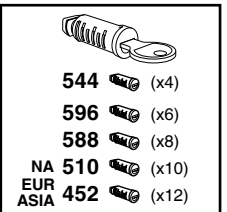

**3**

**A**

**B**

**C**

**D**

**WW** ▶ Thule Sweden AB, Box 69, 330 33 Hillerstorp, SWEDEN

**NA** ▶ Thule Inc., 42 Silvermine Road, Seymour, Connecticut 06483, USA

**@** info@thule.com  
customer.service@thule.com