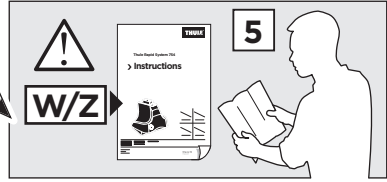

3

	W (mm)	Z (mm)	W (inch)	Z (inch)
PEUGEOT 308, 5-dr Hatchback, 14-	230	720	9	28 ³/₈
PEUGEOT 308 SW, 5-dr Estate, 14-	230	720	9	28 ³/₈