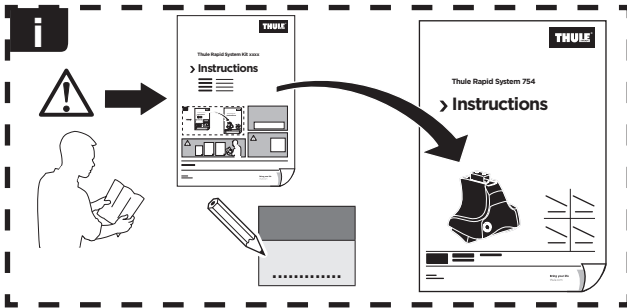

Thule Rapid System Kit 1756

> Instructions

PEUGEOT 308, 5-dr Hatchback, 14-
PEUGEOT 308 SW, 5-dr Estate, 14-

ISO 11154-E

141756
C.20140522
519-1756-02

Bring your life
thule.com

52 x2

333 x1

334 x1

1299 x2

1300 x2

x1

x1

1

	X (scale)	X (mm)	X (inch)
PEUGEOT 308, 5-dr Hatchback, 14-	39,5	1046	41 1/4
PEUGEOT 308 SW, 5-dr Estate, 14-	39,5	1046	41 1/4

	Y (scale)	Y (mm)	Y (inch)
PEUGEOT 308, 5-dr Hatchback, 14-	32,5	976	38 3/8
PEUGEOT 308 SW, 5-dr Estate, 14-	33,5	986	38 7/8