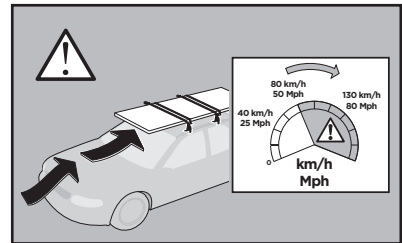

ISO 11154-E

141756
C.20140522
519-1756-02

Bring your life
thule.com