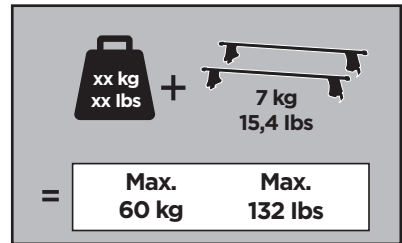

ISO 11154-E

141756
C.20140522
519-1756-02

Bring your life
thule.com