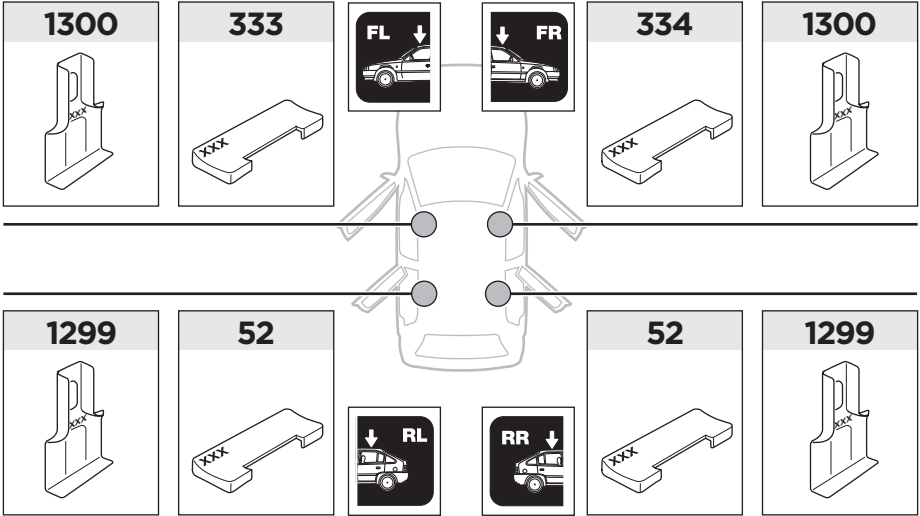

334 x1

1299 x2

1300 x2

x1

x1

1

	X (scale)	X (mm)	X (inch)
PEUGEOT 308, 5-dr Hatchback, 14-	39,5	1046	41 1/4
PEUGEOT 308 SW, 5-dr Estate, 14-	39,5	1046	41 1/4

	Y (scale)	Y (mm)	Y (inch)
PEUGEOT 308, 5-dr Hatchback, 14-	32,5	976	38 3/8
PEUGEOT 308 SW, 5-dr Estate, 14-	33,5	986	38 7/8

2

PEUGEOT 308, 5-dr Hatchback, 14-
PEUGEOT 308 SW, 5-dr Estate, 14-

3

	W (mm)	Z (mm)	W (inch)	Z (inch)
PEUGEOT 308, 5-dr Hatchback, 14-	230	720	9	28 ³/₈
PEUGEOT 308 SW, 5-dr Estate, 14-	230	720	9	28 ³/₈