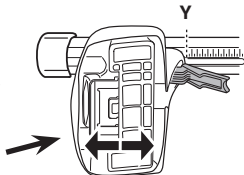

3

	X
SKODA Rapid, 5-dr Hatchback, 13-	41

	Y
SKODA Rapid, 5-dr Hatchback, 13-	38,5

3

(North America)

	X inch	X mm
SKODA Rapid, 5-dr Hatchback, 13-	41 3/4"	1061 mm

	Y inch	Y mm
SKODA Rapid, 5-dr Hatchback, 13-	40 3/4"	1036 mm

4