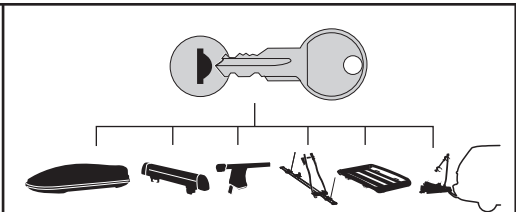

THULE
SWEDEN
**ONE
KEY
SYSTEM**

		(x4)
		(x6)
		(x8)
NA		(x10)
EUR		(x12)
ASIA