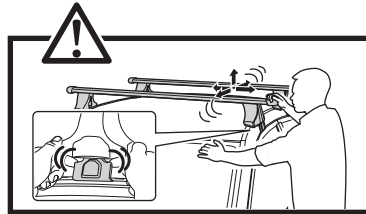

7

GB/US	Tighten alternately
D	Die Schrauben abwechselnd anziehen
F	Serrer alternativement chaque côté
NL	Afwisselend aan de linker- en de rechterkant aandraaien
I	Alternare il serraggio delle viti
E	Apretar alternativamente
PT	Aperte alternadamente
S	Dra åt växelvis
FIN	Kierrä vuorotellen
EST	Pinguldage vaheldumisi
LAT	Pielveiciet pamišus
LIT	Užsukinėkite pakaitomis
PL	Śruby dokręcaj naprzemiennie
RU	Загтягивайте попеременно

CZ	Pokręťta bagażníka dokręcaj naprzemiennie.
SK	Dofahajte striedavo
SLO	Privijajte izmenično.
HR	Naizmjenočno zategnite
HU	Egymástól függetlenül szorítandó
GR	Σφιγγείτε εναλλάξ
TR	Dönüşümlü sıkın

中文 交替拧紧

한국어 번갈아 가며 조이십시오.

日本語 交互に締め付けてください。

ไทย ชันในแบบสลับ

8