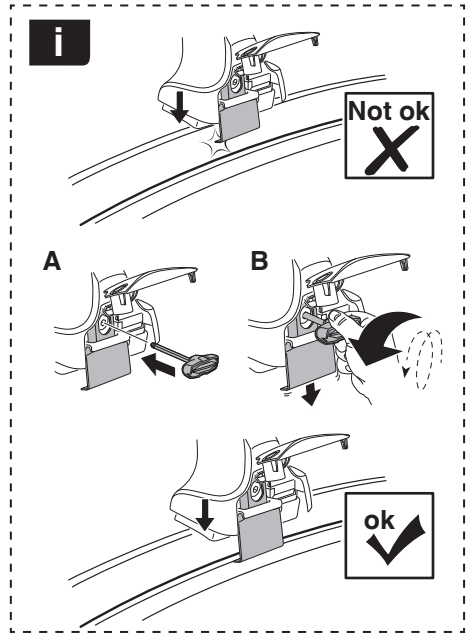

SKODA Rapid, 5-dr Hatchback, 13-

6

	X mm	Y mm	X inch	Y inch
SKODA Rapid, 5-dr Hatchback, 13-	175 mm	715 mm	6 ⁷ / ₈ "	28 ¹ / ₈ "

7

GB/US	Tighten alternately
D	Die Schrauben abwechselnd anziehen
F	Serrer alternativement chaque côté
NL	Afwisselend aan de linker- en de rechterkant aandraaien
I	Alternare il serraggio delle viti
E	Apretar alternativamente
PT	Aperte alternadamente
S	Dra åt växelvis
FIN	Kierrä vuorotellen
EST	Pinguldage vaheldumisi
LAT	Pielveiciet pamišus
LIT	Užsukinėkite pakaitomis
PL	Śruby dokręcaj naprzemiennie
RU	Загтягивайте попеременно