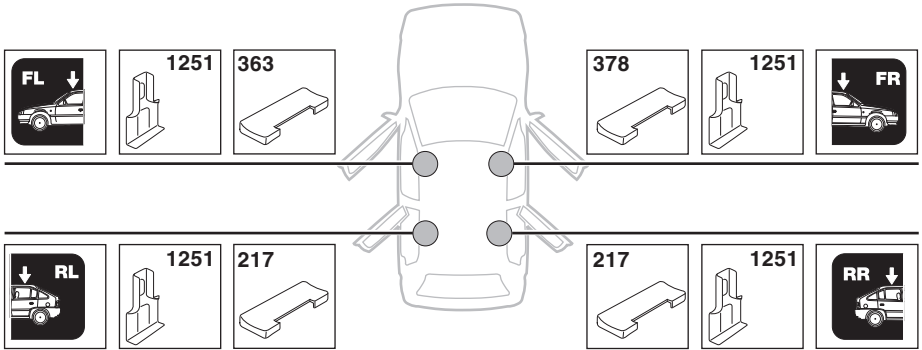

3

480R Rapid Traverse

480 Traverse

(North America)

	X inch	X mm
SKODA Rapid, 5-dr Hatchback, 13-	41 3/4"	1061 mm

	Y inch	Y mm
SKODA Rapid, 5-dr Hatchback, 13-	40 3/4"	1036 mm

4

5

SKODA Rapid, 5-dr Hatchback, 13-

6

	X mm	Y mm	X inch	Y inch
SKODA Rapid, 5-dr Hatchback, 13-	175 mm	715 mm	6 ⁷ / ₈ "	28 ¹ / ₈ "

7

GB/US	Tighten alternately
D	Die Schrauben abwechselnd anziehen
F	Serrer alternativement chaque côté
NL	Afwisselend aan de linker- en de rechterkant aandraaien
I	Alternare il serraggio delle viti
E	Apretar alternativamente
PT	Aperte alternadamente
S	Dra åt växelvis
FIN	Kierrä vuorotellen
EST	Pinguldage vaheldumisi
LAT	Pielveiciet pamišus
LIT	Užsukinėkite pakaitomis
PL	Śruby dokręcaj naprzemiennie
RU	Загтягивайте попеременно