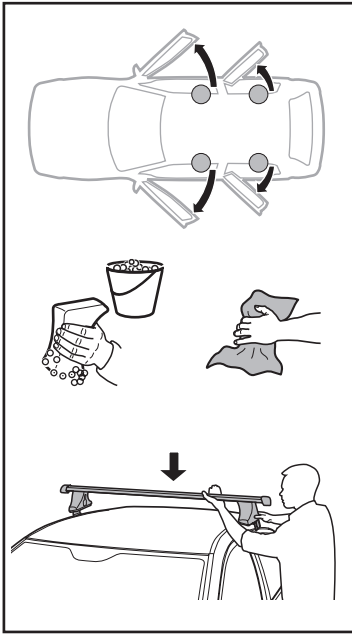

SKODA Rapid, 5-dr Hatchback, 13-

6

	X mm	Y mm	X inch	Y inch
SKODA Rapid, 5-dr Hatchback, 13-	175 mm	715 mm	6 ⁷ / ₈ "	28 ¹ / ₈ "

7

GB/US	Tighten alternately
D	Die Schrauben abwechselnd anziehen
F	Serrer alternativement chaque côté
NL	Afwisselend aan de linker- en de rechterkant aandraaien
I	Alternare il serraggio delle viti
E	Apretar alternativamente
PT	Aperte alternadamente
S	Dra åt växelvis
FIN	Kierrä vuorotellen
EST	Pinguldage vaheldumisi
LAT	Pielveiciet pamišus
LIT	Užsukinėkite pakaitomis
PL	Śruby dokręcaj naprzemiennie
RU	Загтягивайте попеременно