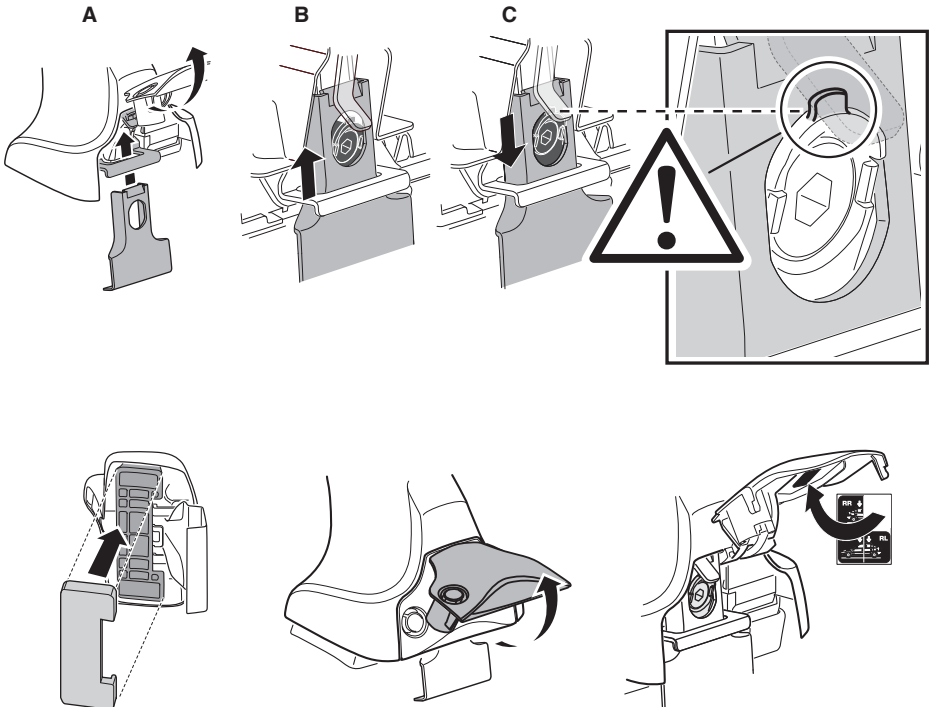

SKODA Rapid, 5-dr Hatchback, 13-

6

	X mm	Y mm	X inch	Y inch
SKODA Rapid, 5-dr Hatchback, 13-	175 mm	715 mm	6 ⁷ / ₈ "	28 ¹ / ₈ "

7

GB/US	Tighten alternately
D	Die Schrauben abwechselnd anziehen
F	Serrer alternativement chaque côté
NL	Afwisselend aan de linker- en de rechterkant aandraaien
I	Alternare il serraggio delle viti
E	Apretar alternativamente
PT	Aperte alternadamente
S	Dra åt växelvis
FIN	Kierrä vuorotellen
EST	Pinguldage vaheldumisi
LAT	Pielveiciet pamišus
LIT	Užsukinėkite pakaitomis
PL	Śruby dokręcaj naprzemiennie
RU	Загтягивайте попеременно