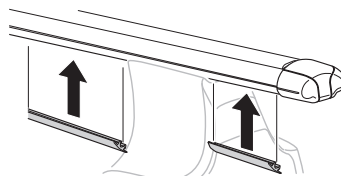

7

GB/US	Tighten alternately
D	Die Schrauben abwechselnd anziehen
F	Serrer alternativement chaque côté
NL	Afwisselend aan de linker- en de rechterkant aandraaien
I	Alternare il serraggio delle viti
E	Apretar alternativamente
PT	Aperte alternadamente
S	Dra åt växelvis
FIN	Kierrä vuorotellen
EST	Pinguldage vaheldumisi
LAT	Pielveiciet pamišus
LIT	Užsukinėkite pakaitomis
PL	Śruby dokręcaj naprzemiennie
RU	Загтягивайте попеременно

CZ	Pokręťta bagażníka dokręcaj naprzemiennie.
SK	Dofahajte striedavo
SLO	Privijajte izmenično.
HR	Naizmjenočno zategnite
HU	Egymástól függetlenül szorítandó
GR	Σφιγγείτε εναλλάξ
TR	Dönüşümlü sıkın

中文 交替拧紧

한국어 번갈아 가며 조이십시오.

日本語 交互に締め付けてください。

ไทย ชันในแบบสลับ

8