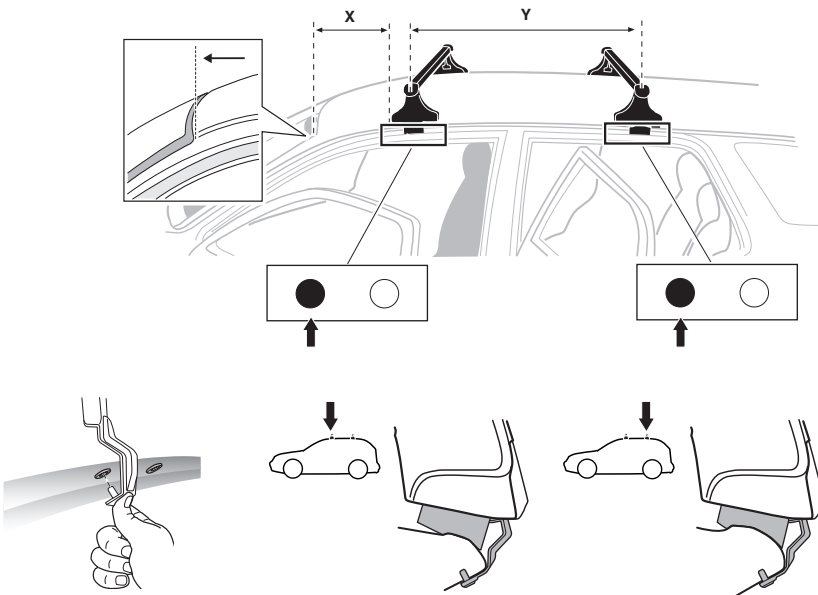

3

480R Rapid Traverse

480 Traverse

(North America)

	X inch	X mm
SKODA Rapid, 5-dr Hatchback, 13-	41 3/4"	1061 mm

	Y inch	Y mm
SKODA Rapid, 5-dr Hatchback, 13-	40 3/4"	1036 mm

4

5

SKODA Rapid, 5-dr Hatchback, 13-

6

	X mm	Y mm	X inch	Y inch
SKODA Rapid, 5-dr Hatchback, 13-	175 mm	715 mm	6 ⁷ / ₈ "	28 ¹ / ₈ "

7

GB/US	Tighten alternately
D	Die Schrauben abwechselnd anziehen
F	Serrer alternativement chaque côté
NL	Afwisselend aan de linker- en de rechterkant aandraaien
I	Alternare il serraggio delle viti
E	Apretar alternativamente
PT	Aperte alternadamente
S	Dra åt växelvis
FIN	Kierrä vuorotellen
EST	Pinguldage vaheldumisi
LAT	Pielveiciet pamišus
LIT	Užsukinėkite pakaitomis
PL	Śruby dokręcaj naprzemiennie
RU	Загтягивайте попеременно