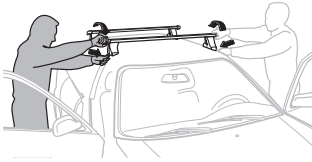

SKODA Rapid, 5-dr Hatchback, 13-

6

	X mm	Y mm	X inch	Y inch
SKODA Rapid, 5-dr Hatchback, 13-	175 mm	715 mm	6 ⁷ / ₈ "	28 ¹ / ₈ "

7

GB/US	Tighten alternately
D	Die Schrauben abwechselnd anziehen
F	Serrer alternativement chaque côté
NL	Afwisselend aan de linker- en de rechterkant aandraaien
I	Alternare il serraggio delle viti
E	Apretar alternativamente
PT	Aperte alternadamente
S	Dra åt växelvis
FIN	Kierrä vuorotellen
EST	Pinguldage vaheldumisi
LAT	Pielveiciet pamišus
LIT	Užsukinėkite pakaitomis
PL	Śruby dokręcaj naprzemiennie
RU	Загтягивайте попеременно