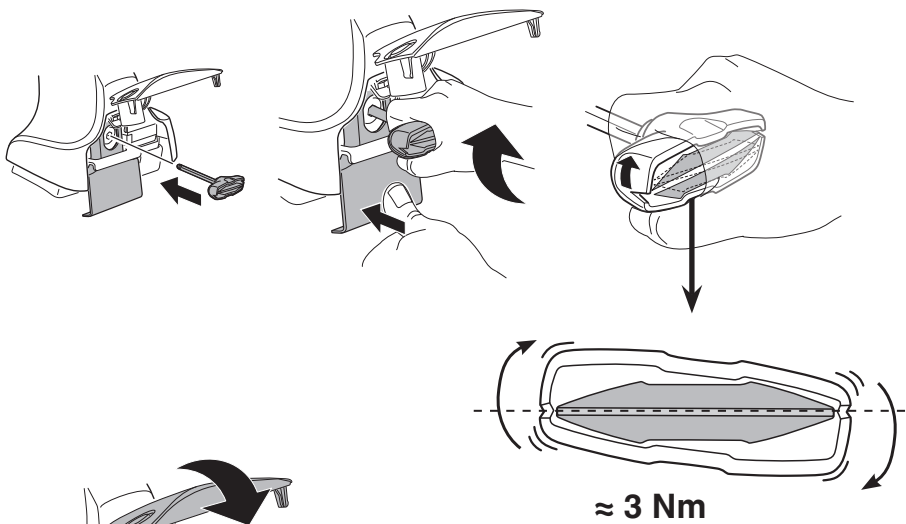

7

GB/US	Tighten alternately
D	Die Schrauben abwechselnd anziehen
F	Serrer alternativement chaque côté
NL	Afwisselend aan de linker- en de rechterkant aandraaien
I	Alternare il serraggio delle viti
E	Apretar alternativamente
PT	Aperte alternadamente
S	Dra åt växelvis
FIN	Kierrä vuorotellen
EST	Pinguldage vaheldumisi
LAT	Pielveiciet pamišus
LIT	Užsukinėkite pakaitomis
PL	Śruby dokręcaj naprzemiennie
RU	Загтягивайте попеременно

CZ	Pokręťta bagażníka dokręcaj naprzemiennie.
SK	Dofahajte striedavo
SLO	Privijajte izmenično.
HR	Naizmjenočno zategnite
HU	Egymástól függetlenül szorítandó
GR	Σφιγγείτε εναλλάξ
TR	Dönüşümlü sıkın

中文 交替拧紧

한국어 번갈아 가며 조이십시오.

日本語 交互に締め付けてください。

ไทย ชันในแบบสลับ

8