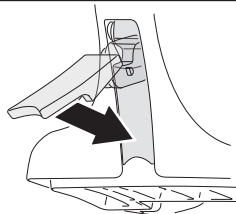

3

	X
SKODA Rapid, 5-dr Hatchback, 13-	41

	Y
SKODA Rapid, 5-dr Hatchback, 13-	38,5

3

(North America)

	X inch	X mm
SKODA Rapid, 5-dr Hatchback, 13-	41 3/4"	1061 mm

	Y inch	Y mm
SKODA Rapid, 5-dr Hatchback, 13-	40 3/4"	1036 mm

4