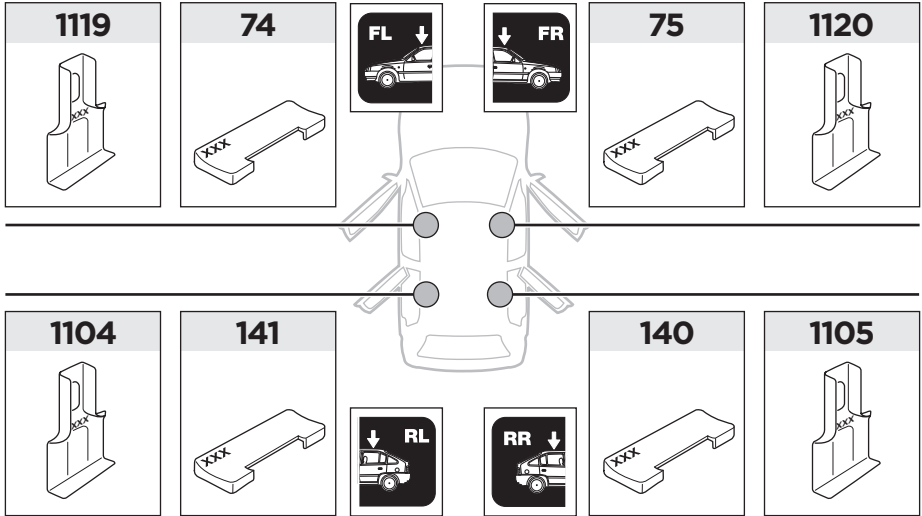

Thule Rapid System Kit 1612

> Instructions

VOLVO S60, 4-dr Sedan, 10-

VOLVO S60 Cross Country, 4-dr Sedan, 15-

ISO 11154-E

141612

C.20150909
519-1612-02

Bring your life

thule.com

- 74 x1
- 75 x1
- 140 x1
- 141 x1

- 1104 x1
- 1105 x1
- 1119 x1
- 1120 x1

x1

x1

1

	X (scale)	X (mm)	X (inch)
VOLVO S60 , 4-dr Sedan, 10-	42	1071	42 ¹ / ₈
VOLVO S60 Cross Country , 4-dr Sedan, 15-	42	1071	42 ¹ / ₈

	Y (scale)	Y (mm)	Y (inch)
VOLVO S60 , 4-dr Sedan, 10-	41	1061	41 ³ / ₄
VOLVO S60 Cross Country , 4-dr Sedan, 15-	41	1061	41 ³ / ₄

2

VOLVO S60, 4-dr Sedan, 10-
VOLVO S60 Cross country, 4-dr Sedan, 15-

3

	W (mm)	Z (mm)	W (inch)	Z (inch)
VOLVO S60, 4-dr Sedan, 10-	200	770	7 7/8	30 3/8
VOLVO S60 Cross Country, 4-dr Sedan, 15-	200	770	7 7/8	30 3/8