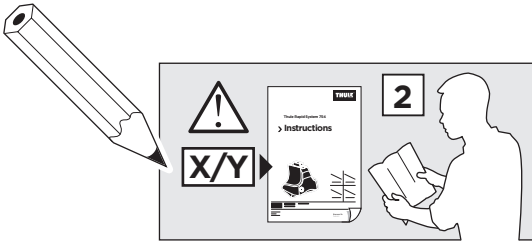

thule.com

- 74 x1
- 75 x1
- 140 x1
- 141 x1

- 1104 x1
- 1105 x1
- 1119 x1
- 1120 x1

x1

x1

1

	X (scale)	X (mm)	X (inch)
VOLVO S60 , 4-dr Sedan, 10-	42	1071	42 ¹ / ₈
VOLVO S60 Cross Country , 4-dr Sedan, 15-	42	1071	42 ¹ / ₈

	Y (scale)	Y (mm)	Y (inch)
VOLVO S60 , 4-dr Sedan, 10-	41	1061	41 ³ / ₄
VOLVO S60 Cross Country , 4-dr Sedan, 15-	41	1061	41 ³ / ₄

2

VOLVO S60, 4-dr Sedan, 10-
VOLVO S60 Cross country, 4-dr Sedan, 15-

3

	W (mm)	Z (mm)	W (inch)	Z (inch)
VOLVO S60, 4-dr Sedan, 10-	200	770	7 7/8	30 3/8
VOLVO S60 Cross Country, 4-dr Sedan, 15-	200	770	7 7/8	30 3/8