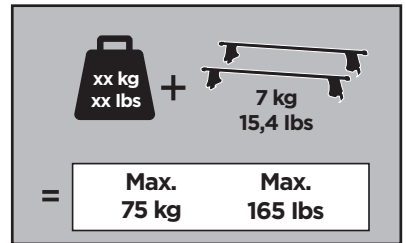

Thule Rapid System Kit 1612

> Instructions

VOLVO S60, 4-dr Sedan, 10-

VOLVO S60 Cross Country, 4-dr Sedan, 15-

ISO 11154-E

141612

C.20150909
519-1612-02

Bring your life

thule.com

- 74 x1
- 75 x1
- 140 x1
- 141 x1

- 1104 x1
- 1105 x1
- 1119 x1
- 1120 x1

x1

x1

1

	X (scale)	X (mm)	X (inch)
VOLVO S60 , 4-dr Sedan, 10-	42	1071	42 ¹ / ₈
VOLVO S60 Cross Country , 4-dr Sedan, 15-	42	1071	42 ¹ / ₈

	Y (scale)	Y (mm)	Y (inch)
VOLVO S60 , 4-dr Sedan, 10-	41	1061	41 ³ / ₄
VOLVO S60 Cross Country , 4-dr Sedan, 15-	41	1061	41 ³ / ₄

2

VOLVO S60, 4-dr Sedan, 10-
VOLVO S60 Cross country, 4-dr Sedan, 15-

3

	W (mm)	Z (mm)	W (inch)	Z (inch)
VOLVO S60, 4-dr Sedan, 10-	200	770	7 7/8	30 3/8
VOLVO S60 Cross Country, 4-dr Sedan, 15-	200	770	7 7/8	30 3/8