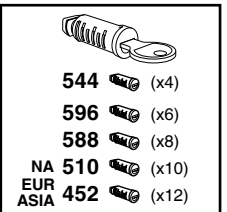

**A**

**B**

**C**

**D**

**WW** ▶ Thule Sweden AB, Box 69, 330 33 Hillerstorp, SWEDEN

**NA** ▶ Thule Inc., 42 Silvermine Road, Seymour, Connecticut 06483, USA

**@** info@thule.com  
customer.service@thule.com