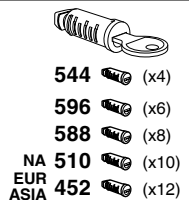

HR Samo nekoliko okreta
HU Csak néhány fordítás
GR Μόνο μερικές στροφές
TR Yalnız birkaç kez çevirm
中文 只有几个转向
한국어 두 세번만
日本語 数回転のみ
ไทย หมุนเพียงไม่กี่รอบ

3

A

B

C

WW ▶ Thule Sweden AB, Box 69, 330 33 Hillerstorp, SWEDEN