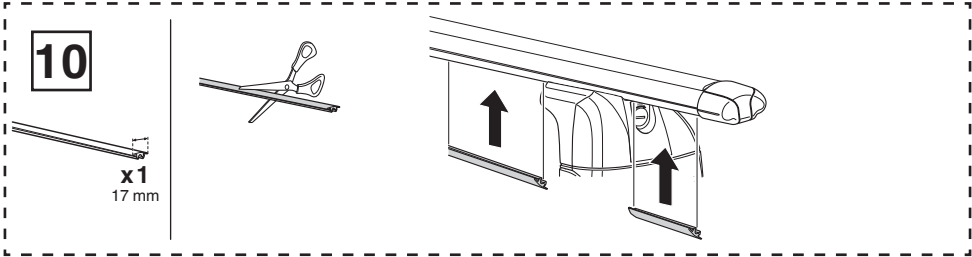

**6**

**7**

**8**

**THULE**  
SWEDEN  
**ONE  
KEY  
SYSTEM**

544 (x4)  
596 (x6)  
588 (x8)  
NA 510 (x10)  
EUR 452 (x12)  
ASIA

WW ▶ Thule Sweden AB, Box 69, 330 33 Hillerstorp, SWEDEN  
NA ▶ Thule Inc., 42 Silvermine Road, Seymour, Connecticut 06483, USA