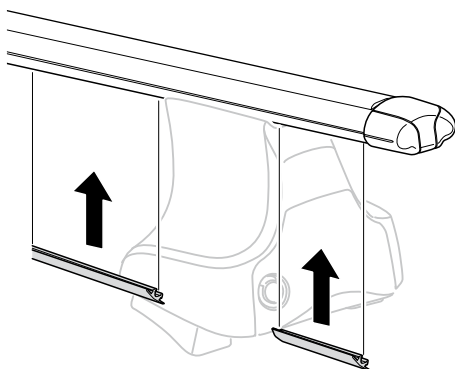

6

480R/754

480

7

x1  
17 mm

**THULE**  
SWEDEN

**ONE  
KEY  
SYSTEM**

**544** (x4)