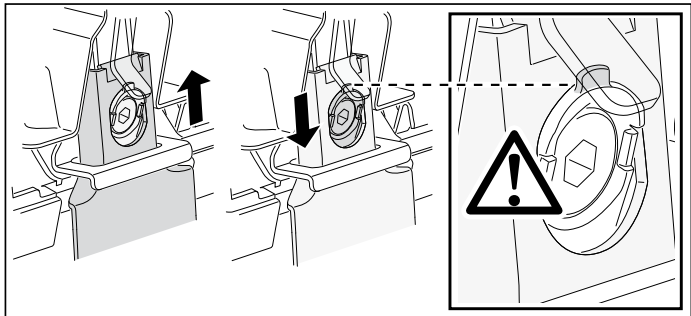

**5**

|   | X mm          | Y mm          | X inch                                | Y inch                                |
|---|---------------|---------------|---------------------------------------|---------------------------------------|
| <b>VOLKSWAGEN Passat (B6), 4-dr Sedan, 05- / *06-</b> | <b>270 mm</b> | <b>775 mm</b> | <b>10 <sup>5</sup>/<sub>8</sub> "</b> | <b>30 <sup>1</sup>/<sub>2</sub> "</b> |