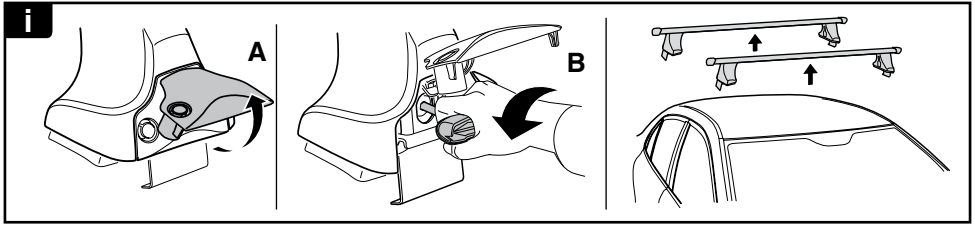

6

480R/754

480

7

x1  
17 mm

**THULE**  
SWEDEN

**ONE  
KEY  
SYSTEM**

**544** (x4)