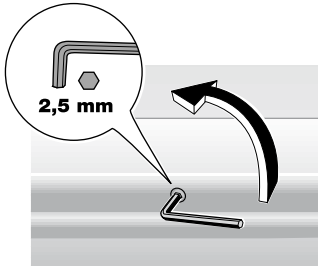

**1056 mm**

**1**

**2**

**VOLKSWAGEN Passat (B6), 4-dr Sedan, 05- / \*06-**

**Y inch**

**Y mm**

**41"**

**1041 mm**

**5**

|   | X mm          | Y mm          | X inch                                | Y inch                                |
|---|---------------|---------------|---------------------------------------|---------------------------------------|
| <b>VOLKSWAGEN Passat (B6), 4-dr Sedan, 05- / *06-</b> | <b>270 mm</b> | <b>775 mm</b> | <b>10 <sup>5</sup>/<sub>8</sub> "</b> | <b>30 <sup>1</sup>/<sub>2</sub> "</b> |