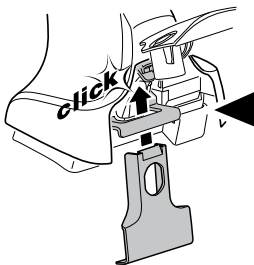

**5**

|   | X mm          | Y mm          | X inch                                | Y inch                                |
|---|---------------|---------------|---------------------------------------|---------------------------------------|
| <b>VOLKSWAGEN Passat (B6), 4-dr Sedan, 05- / *06-</b> | <b>270 mm</b> | <b>775 mm</b> | <b>10 <sup>5</sup>/<sub>8</sub> "</b> | <b>30 <sup>1</sup>/<sub>2</sub> "</b> |