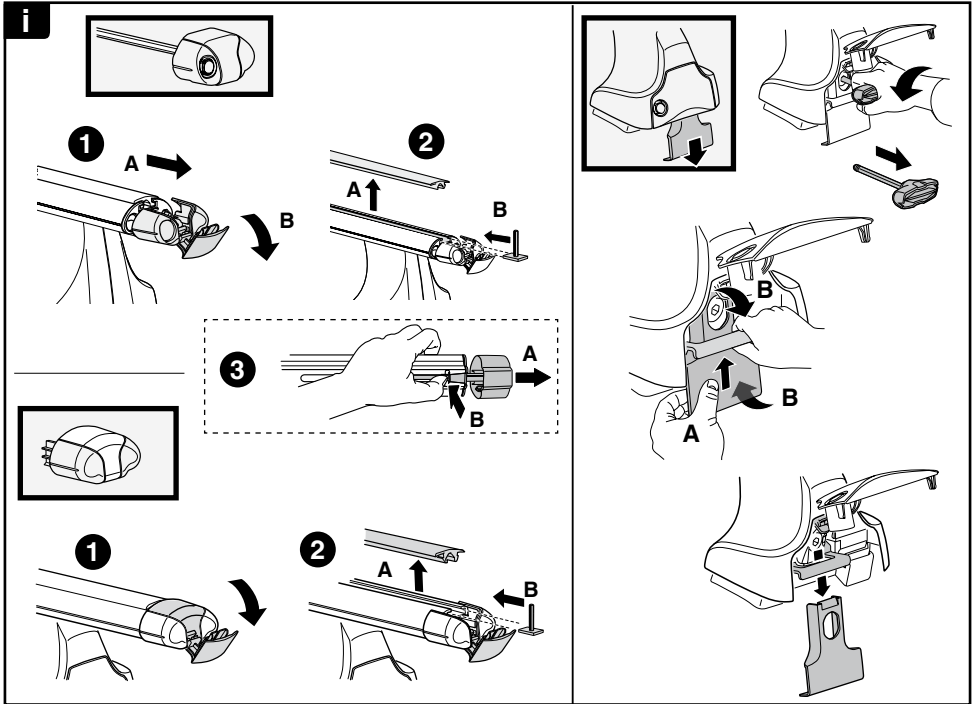

6

480R/754

480

7

x1  
17 mm

**THULE**  
SWEDEN

**ONE  
KEY  
SYSTEM**

**544** (x4)