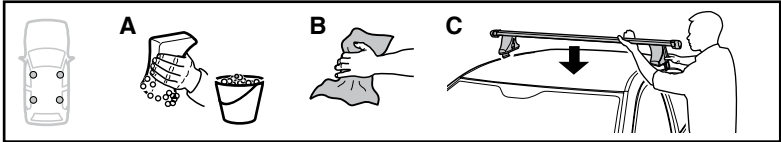

**5**

|   | X mm          | Y mm          | X inch                                | Y inch                                |
|---|---------------|---------------|---------------------------------------|---------------------------------------|
| <b>VOLKSWAGEN Passat (B6), 4-dr Sedan, 05- / *06-</b> | <b>270 mm</b> | <b>775 mm</b> | <b>10 <sup>5</sup>/<sub>8</sub> "</b> | <b>30 <sup>1</sup>/<sub>2</sub> "</b> |