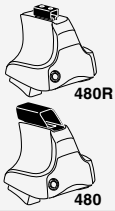

**VOLKSWAGEN Passat (B6), 4-dr Sedan, 05- / \*06-**

**X**

**40,5**

**1**

**2**

**VOLKSWAGEN Passat (B6), 4-dr Sedan, 05- / \*06-**

**Y**

**39**

480R

480

**1**

**2**

**VOLKSWAGEN Passat (B6), 4-dr Sedan, 05- / \*06-**

**X inch**

**X mm**

**41 5/8"**

**1056 mm**

**1**

**2**

**VOLKSWAGEN Passat (B6), 4-dr Sedan, 05- / \*06-**

**Y inch**

**Y mm**

**41"**

**1041 mm**