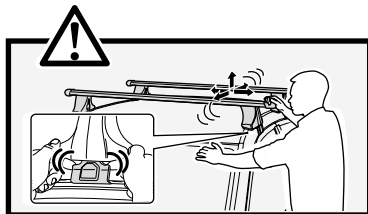

6

480R/754

480

7

x1
17 mm