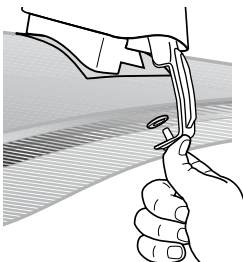

**5**

|   | X mm          | Y mm          | X inch                                | Y inch                                |
|---|---------------|---------------|---------------------------------------|---------------------------------------|
| <b>VOLKSWAGEN Passat (B6), 4-dr Sedan, 05- / *06-</b> | <b>270 mm</b> | <b>775 mm</b> | <b>10 <sup>5</sup>/<sub>8</sub> "</b> | <b>30 <sup>1</sup>/<sub>2</sub> "</b> |