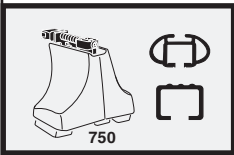

6

480R/754

480

750