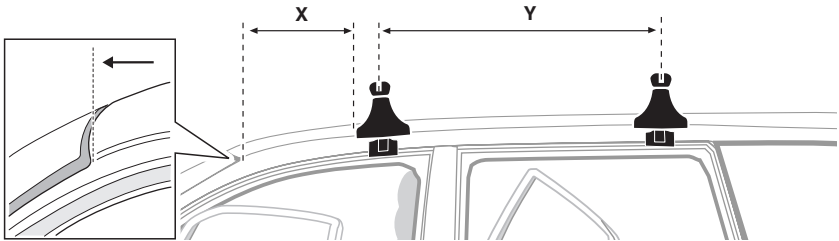

480

1

2

	X inch	X mm
SEAT Ibiza, 3-dr Hatchback, 08-*	40"	1016 mm
SEAT Ibiza, 5-dr Hatchback, 08-	40 1/4"	1021 mm

1

2

	Y inch	Y mm
SEAT Ibiza, 3-dr Hatchback, 08-*	36 1/8"	916 mm
SEAT Ibiza, 5-dr Hatchback, 08-	37 1/4"	946 mm

4

SEAT Ibiza, 3-dr Hatchback, 08-\*

SEAT Ibiza, 5-dr Hatchback, 08-

5

	X mm	Y mm	X inch	Y inch
SEAT Ibiza, 3-dr Hatchback, 08-*	195 mm	780 mm	7 5/8"	30 3/4"
SEAT Ibiza, 5-dr Hatchback, 08-	190 mm	725 mm	7 1/2"	28 1/2"

**GB/US** Tighten alternately

**D** Die Schrauben abwechselnd anziehen

**F** Serrer alternativement chaque côté

**NL** Afwisselend aan de linker- en de rechterkant aandraaien

**I** Alternare il serraggio delle viti