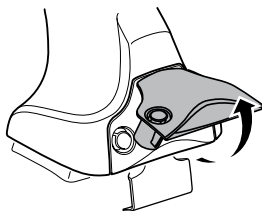

	X inch	X mm
SEAT León, 3-dr Hatchback, 12-	41"	1041 mm
SEAT León, 5-dr Hatchback, 12-	41"	1041 mm

	Y inch	Y mm
SEAT León, 3-dr Hatchback, 12-	37 ⁵/₈"	956 mm
SEAT León, 5-dr Hatchback, 12-	37 ¹/₄"	946 mm

4

5

SEAT León, 3-dr Hatchback, 12-

SEAT León, 5-dr Hatchback, 12-

6

	X mm	Y mm	X inch	Y inch
SEAT León, 3-dr Hatchback, 12-	195 mm	720 mm	7 5/8"	28 3/8"
SEAT León, 5-dr Hatchback, 12-	195 mm	700 mm	7 5/8"	27 1/2"

SEAT León, 3-dr Hatchback, 12-

SEAT León, 5-dr Hatchback, 12-

7

GB/US Tighten alternately
D Die Schrauben abwechselnd anziehen
F Serrer alternativement chaque côté
NL Afwisselend aan de linker- en de rechterkant aandraaien
I Alternare il serraggio delle viti
E Apertar alternativamente
PT Aperte alternadamente
S Dra åt växelvis
FIN Kierrä vuorotellen
EST Pinguldage vaheldumisi
LAT Pieļieciet pamišus
LIT Užsukinėkite pakaitomis
PL Śruby dokręcaj naprzemiennie
RU Затягивайте попеременно