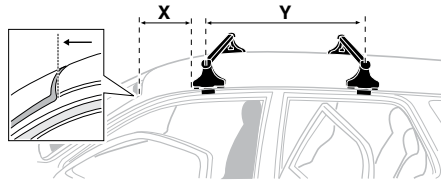

	X inch	X mm
SEAT León, 3-dr Hatchback, 12-	41"	1041 mm
SEAT León, 5-dr Hatchback, 12-	41"	1041 mm

	Y inch	Y mm
SEAT León, 3-dr Hatchback, 12-	37 ⁵/₈"	956 mm
SEAT León, 5-dr Hatchback, 12-	37 ¹/₄"	946 mm

4

5

SEAT León, 3-dr Hatchback, 12-

SEAT León, 5-dr Hatchback, 12-

6

	X mm	Y mm	X inch	Y inch
SEAT León, 3-dr Hatchback, 12-	195 mm	720 mm	7 5/8"	28 3/8"
SEAT León, 5-dr Hatchback, 12-	195 mm	700 mm	7 5/8"	27 1/2"

SEAT León, 3-dr Hatchback, 12-

SEAT León, 5-dr Hatchback, 12-

7

GB/US Tighten alternately
D Die Schrauben abwechselnd anziehen
F Serrer alternativement chaque côté
NL Afwisselend aan de linker- en de rechterkant aandraaien
I Alternare il serraggio delle viti
E Apertar alternativamente
PT Aperte alternadamente
S Dra åt växelvis
FIN Kierrä vuorotellen
EST Pinguldage vaheldumisi
LAT Pieļieciet pamišus
LIT Užsukinėkite pakaitomis
PL Śruby dokręcaj naprzemiennie
RU Затягивайте попеременно