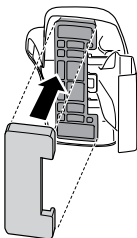

	X inch	X mm
SEAT León, 3-dr Hatchback, 12-	41"	1041 mm
SEAT León, 5-dr Hatchback, 12-	41"	1041 mm

	Y inch	Y mm
SEAT León, 3-dr Hatchback, 12-	37 ⁵/₈"	956 mm
SEAT León, 5-dr Hatchback, 12-	37 ¹/₄"	946 mm

4

5

SEAT León, 3-dr Hatchback, 12-

SEAT León, 5-dr Hatchback, 12-

6

	X mm	Y mm	X inch	Y inch
SEAT León, 3-dr Hatchback, 12-	195 mm	720 mm	7 5/8"	28 3/8"
SEAT León, 5-dr Hatchback, 12-	195 mm	700 mm	7 5/8"	27 1/2"

SEAT León, 3-dr Hatchback, 12-

SEAT León, 5-dr Hatchback, 12-

7

GB/US Tighten alternately
D Die Schrauben abwechselnd anziehen
F Serrer alternativement chaque côté
NL Afwisselend aan de linker- en de rechterkant aandraaien
I Alternare il serraggio delle viti
E Apertar alternativamente
PT Aperte alternadamente
S Dra åt växelvis
FIN Kierrä vuorotellen
EST Pinguldage vaheldumisi
LAT Pieļieciet pamišus
LIT Užsukinėkite pakaitomis
PL Śruby dokręcaj naprzemiennie
RU Затягивайте попеременно