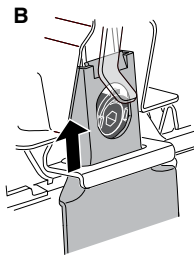

	X inch	X mm
SEAT León, 3-dr Hatchback, 12-	41"	1041 mm
SEAT León, 5-dr Hatchback, 12-	41"	1041 mm

	Y inch	Y mm
SEAT León, 3-dr Hatchback, 12-	37 ⁵/₈"	956 mm
SEAT León, 5-dr Hatchback, 12-	37 ¹/₄"	946 mm

4

5

SEAT León, 3-dr Hatchback, 12-

SEAT León, 5-dr Hatchback, 12-

6

	X mm	Y mm	X inch	Y inch
SEAT León, 3-dr Hatchback, 12-	195 mm	720 mm	7 5/8"	28 3/8"
SEAT León, 5-dr Hatchback, 12-	195 mm	700 mm	7 5/8"	27 1/2"

SEAT León, 3-dr Hatchback, 12-

SEAT León, 5-dr Hatchback, 12-

7

GB/US Tighten alternately
D Die Schrauben abwechselnd anziehen
F Serrer alternativement chaque côté
NL Afwisselend aan de linker- en de rechterkant aandraaien
I Alternare il serraggio delle viti
E Apertar alternativamente
PT Aperte alternadamente
S Dra åt växelvis
FIN Kierrä vuorotellen
EST Pinguldage vaheldumisi
LAT Pieļieciet pamišus
LIT Užsukinėkite pakaitomis
PL Śruby dokręcaj naprzemiennie
RU Затягивайте попеременно