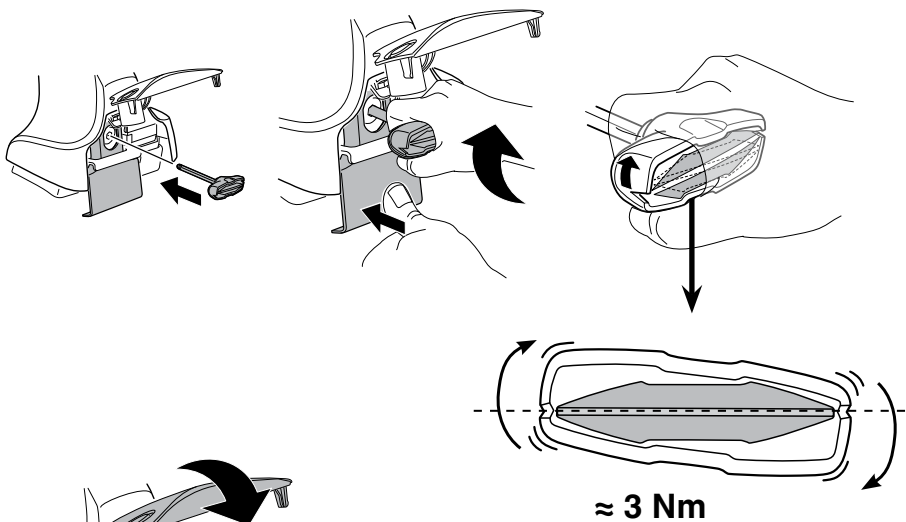

7

GB/US Tighten alternately
D Die Schrauben abwechselnd anziehen
F Serrer alternativement chaque côté
NL Afwisselend aan de linker- en de rechterkant aandraaien
I Alternare il serraggio delle viti
E Apertar alternativamente
PT Aperte alternadamente
S Dra åt växelvis
FIN Kierrä vuorotellen
EST Pinguldage vaheldumisi
LAT Pieļieciet pamišus
LIT Užsukinėkite pakaitomis
PL Śruby dokręcaj naprzemiennie
RU Затягивайте попеременно

CZ Pokręťta bagażnika dokręcaj naprzemiennie.
SK Dofahajte striedavo
SLO Privijajte izmenično.
HR Naizmjenično zategnite
HU Egymástól függetlenül szorítandó
GR Σφιγίγες εναλλάξ
TR Dönüşümlü sıkın

中文 交替拧紧

한국어 번갈아 가며 조이십시오.

日本語 交互に締め付けてください。

ไทย ชันในแบบสลับ

8

x1
17 mm