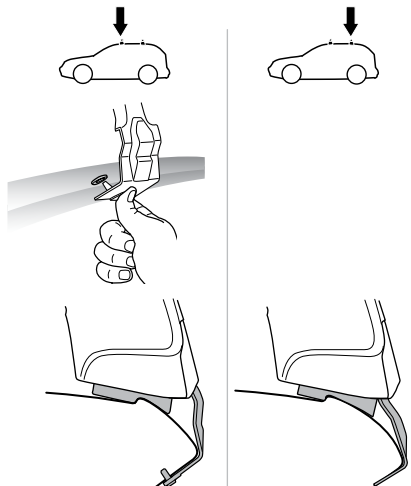

4

5

SEAT León, 3-dr Hatchback, 12-

SEAT León, 5-dr Hatchback, 12-

6

	X mm	Y mm	X inch	Y inch
SEAT León, 3-dr Hatchback, 12-	195 mm	720 mm	7 5/8"	28 3/8"
SEAT León, 5-dr Hatchback, 12-	195 mm	700 mm	7 5/8"	27 1/2"

SEAT León, 3-dr Hatchback, 12-

SEAT León, 5-dr Hatchback, 12-

7

GB/US Tighten alternately
D Die Schrauben abwechselnd anziehen
F Serrer alternativement chaque côté
NL Afwisselend aan de linker- en de rechterkant aandraaien
I Alternare il serraggio delle viti
E Apertar alternativamente
PT Aperte alternadamente
S Dra åt växelvis
FIN Kierrä vuorotellen
EST Pinguldage vaheldumisi
LAT Pieļieciet pamišus
LIT Užsukinėkite pakaitomis
PL Śruby dokręcaj naprzemiennie
RU Затягивайте попеременно