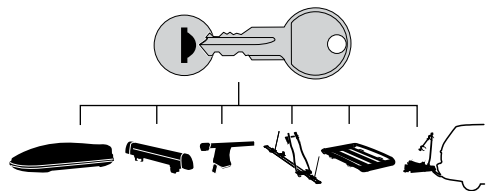

한국어 번갈아 가며 조이십시오.

日本語 交互に締め付けてください。

ไทย ชันในแบบสลับ

**8**

x1
17 mm

THULE
SWEDEN
**ONE
KEY
SYSTEM**

		(x4)
		(x6)
		(x8)
NA		(x10)
EUR		(x12)
ASIA		

WW ▶ Thule Sweden AB, Box 69, 330 33 Hillerstorp, SWEDEN
NA ▶ Thule Inc., 42 Silvermine Road, Seymour, Connecticut 06483, USA