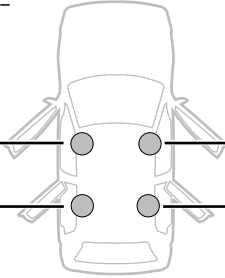

	X inch	X mm
SEAT León, 3-dr Hatchback, 12-	41"	1041 mm
SEAT León, 5-dr Hatchback, 12-	41"	1041 mm

	Y inch	Y mm
SEAT León, 3-dr Hatchback, 12-	37 ⁵/₈"	956 mm
SEAT León, 5-dr Hatchback, 12-	37 ¹/₄"	946 mm

4

5

SEAT León, 3-dr Hatchback, 12-

SEAT León, 5-dr Hatchback, 12-

6

	X mm	Y mm	X inch	Y inch
SEAT León, 3-dr Hatchback, 12-	195 mm	720 mm	7 5/8"	28 3/8"
SEAT León, 5-dr Hatchback, 12-	195 mm	700 mm	7 5/8"	27 1/2"

SEAT León, 3-dr Hatchback, 12-

SEAT León, 5-dr Hatchback, 12-

7

GB/US Tighten alternately
D Die Schrauben abwechselnd anziehen
F Serrer alternativement chaque côté
NL Afwisselend aan de linker- en de rechterkant aandraaien
I Alternare il serraggio delle viti
E Apertar alternativamente
PT Aperte alternadamente
S Dra åt växelvis
FIN Kierrä vuorotellen
EST Pinguldage vaheldumisi
LAT Pieļieciet pamišus
LIT Užsukinėkite pakaitomis
PL Śruby dokręcaj naprzemiennie
RU Затягивайте попеременно