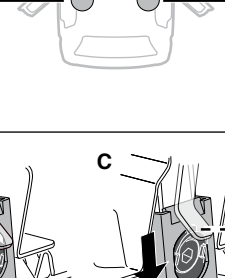

	X inch	X mm
SEAT León, 3-dr Hatchback, 12-	41"	1041 mm
SEAT León, 5-dr Hatchback, 12-	41"	1041 mm

	Y inch	Y mm
SEAT León, 3-dr Hatchback, 12-	37 ⁵/₈"	956 mm
SEAT León, 5-dr Hatchback, 12-	37 ¹/₄"	946 mm

4

5

SEAT León, 3-dr Hatchback, 12-

SEAT León, 5-dr Hatchback, 12-

6

	X mm	Y mm	X inch	Y inch
SEAT León, 3-dr Hatchback, 12-	195 mm	720 mm	7 5/8"	28 3/8"
SEAT León, 5-dr Hatchback, 12-	195 mm	700 mm	7 5/8"	27 1/2"

SEAT León, 3-dr Hatchback, 12-

SEAT León, 5-dr Hatchback, 12-

7

GB/US Tighten alternately
D Die Schrauben abwechselnd anziehen
F Serrer alternativement chaque côté
NL Afwisselend aan de linker- en de rechterkant aandraaien
I Alternare il serraggio delle viti
E Apertar alternativamente
PT Aperte alternadamente
S Dra åt växelvis
FIN Kierrä vuorotellen
EST Pinguldage vaheldumisi
LAT Pieļieciet pamišus
LIT Užsukinėkite pakaitomis
PL Śruby dokręcaj naprzemiennie
RU Затягивайте попеременно