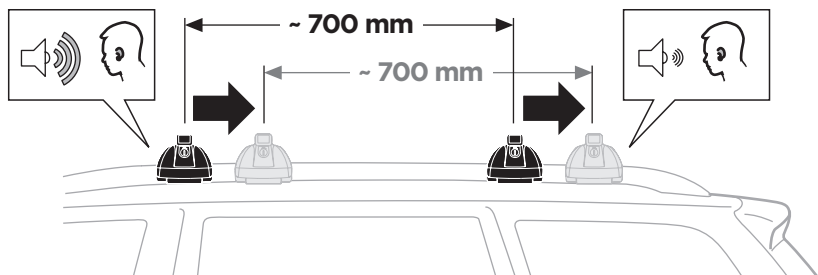

Thule Rapid System Kit 4016

> Instructions

FORD Galaxy, 5-dr MPV, 10–

FORD Tourneo Connect, 5-dr MPV, 14–

FORD Transit Connect, 4-dr Van, 14–

This kit is only for vehicles with flush or integrated side railing.

**i****2**

A**B**

EN Tighten alternately
DE Die Schrauben abwechselnd anziehen
FR Serrer alternativement chaque côté
NL Afwisselend aan de linker- en de rechterkant aandraaien

IT Alternare il serraggio delle viti
ES Apretar alternativamente
PT Aperte alternadamente
SV Dra åt växelvis
DK Spænd skiftevis
NE Trekk til vekselvis
FI Kierrä vuorotellen