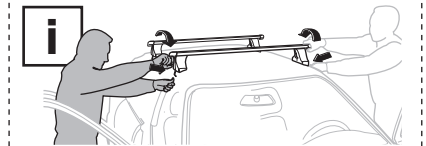

ISO 11154-E

184016

C.20140526
509-4016-03

Bring your life
thule.com

1

EN Only a few turns	ET Ainult mõni pööre	RO Doar câteva rotiri
DE Nur wenige Umdrehungen	LV Tikai daži apgriezieni	HU Csak néhány fordítás
FR Quelques tours uniquement	LT Tik keli pasukimai	EL Μόνο λίγες περιστροφές
NL Slechts enkele slagen	PL Wystarczy kilka obrotów	TR Yalnızca birkaç tur
IT Solo qualche giro	RU Только несколько оборотов	بعض دورات فقط AR
ES Sólo algunas vueltas	UK Лише декілька обертів	רק מספר סיבובים HE
PT Noções básicas	BG Само няколко завъртания	ZH 仅几圈
SV Endast några varv	CS Pouze několik otáček	JA 2～3回転のみ
DK Kun nogle få omgange	SK Len niekoľko otáčok	KO 몇 번만 돌리면 됨
NE Bare noen få omdreininger	SL Le nekaj obratov	TH เพียงสองสามรอบ
FI Vain muutama kierros	HR/BIH Samo nekoliko okreta	

**i****2**

A**B**

EN Tighten alternately
DE Die Schrauben abwechselnd anziehen
FR Serrer alternativement chaque côté
NL Afwisselend aan de linker- en de rechterkant aandraaien

IT Alternare il serraggio delle viti
ES Apretar alternativamente
PT Aperte alternadamente
SV Dra åt växelvis
DK Spænd skiftevis
NE Trekk til vekselvis
FI Kierrä vuorotellen