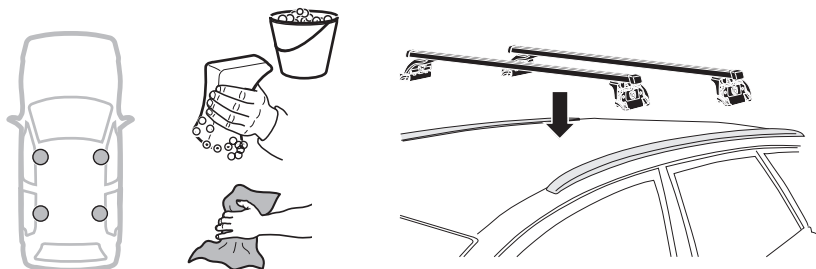

Thule Rapid System Kit 4016

> Instructions

FORD Galaxy, 5-dr MPV, 10–

FORD Tourneo Connect, 5-dr MPV, 14–

FORD Transit Connect, 4-dr Van, 14–

This kit is only for vehicles with flush or integrated side railing.

**i****2**

A**B**

EN Tighten alternately
DE Die Schrauben abwechselnd anziehen
FR Serrer alternativement chaque côté
NL Afwisselend aan de linker- en de rechterkant aandraaien

IT Alternare il serraggio delle viti
ES Apretar alternativamente
PT Aperte alternadamente
SV Dra åt växelvis
DK Spænd skiftevis
NE Trekk til vekselvis
FI Kierrä vuorotellen