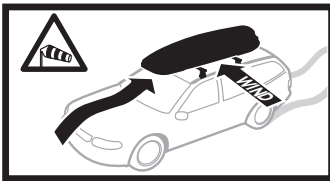

**696500** → 24x30 mm

**697500** → 20x27 mm

**i** Thule Boxlift

**571000**

**i**

**Motion 200: 16 kg**  
**Motion 600: 14 kg**  
**Motion 800: 19 kg**  
**Motion 900: 24 kg**

**Max 75 kg**

**Max. 130 km/h**