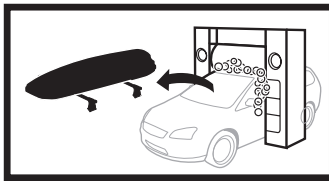

**696500** → 24x30 mm

**697500** → 20x27 mm

**i** Thule Boxlift

**571000**

**i**

**Motion 200: 16 kg**  
**Motion 600: 14 kg**  
**Motion 800: 19 kg**  
**Motion 900: 24 kg**

**Max 75 kg**

**Max. 130 km/h**