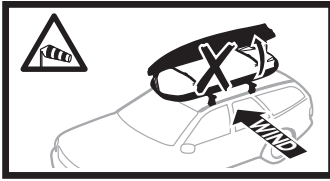

**696500** → 24x30 mm

**697500** → 20x27 mm

**i** Thule Boxlift

**571000**

**i**

**Motion 200: 16 kg**  
**Motion 600: 14 kg**  
**Motion 800: 19 kg**  
**Motion 900: 24 kg**

**Max 75 kg**

**Max. 130 km/h**