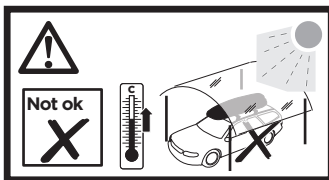

**696500** → 24x30 mm

**697500** → 20x27 mm

**i** Thule Boxlift

**571000**

**i**

**Motion 200: 16 kg**  
**Motion 600: 14 kg**  
**Motion 800: 19 kg**  
**Motion 900: 24 kg**

**Max 75 kg**

**Max. 130 km/h**