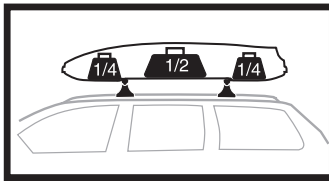

**696500** → 24x30 mm

**697500** → 20x27 mm

**i** Thule Boxlift

**571000**

**i**

**Motion 200: 16 kg**  
**Motion 600: 14 kg**  
**Motion 800: 19 kg**  
**Motion 900: 24 kg**

**Max 75 kg**

**Max. 130 km/h**