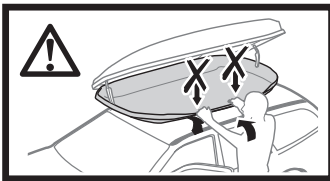

**696500** → 24x30 mm

**697500** → 20x27 mm

**i** Thule Boxlift

**571000**

**i**

**Motion 200: 16 kg**  
**Motion 600: 14 kg**  
**Motion 800: 19 kg**  
**Motion 900: 24 kg**

**Max 75 kg**

**Max. 130 km/h**