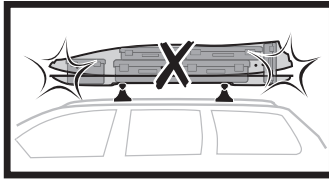

**696500** → 24x30 mm

**697500** → 20x27 mm

**i** Thule Boxlift

**571000**

**i**

**Motion 200: 16 kg**  
**Motion 600: 14 kg**  
**Motion 800: 19 kg**  
**Motion 900: 24 kg**

**Max 75 kg**

**Max. 130 km/h**