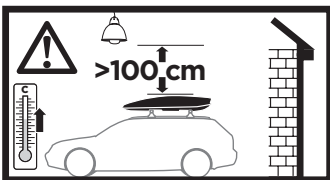

**696500** → 24x30 mm

**697500** → 20x27 mm

**i** Thule Boxlift

**571000**

**i**

**Motion 200: 16 kg**  
**Motion 600: 14 kg**  
**Motion 800: 19 kg**  
**Motion 900: 24 kg**

**Max 75 kg**

**Max. 130 km/h**