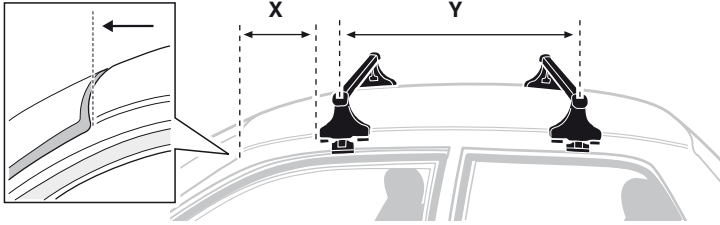

480

750

5

	X mm	Y mm	X inch	Y inch
VOLKSWAGEN Polo (Mk.V), 5-dr Hatchback, 09-	180 mm	800 mm	7 1/8"	31 1/2"

GB/US Tighten alternately
D Die Schrauben abwechselnd anziehen
F Serrer alternativement chaque côté
NL Afwisselend aan de linker- en de rechterkant aandraaien
I Alternare il serraggio delle viti
E Apretar alternativamente
PT Aperte alternadamente
S Dra åt växelvis
FIN Kierrä vuorotellen
EST Pinguldage vaheldumisi
LAT Pievelciēt pamišus
LIT Užsukinėkite pakaitomis
PL Śruby dokręcaj naprzemiennie
RU Затягивайте попеременно