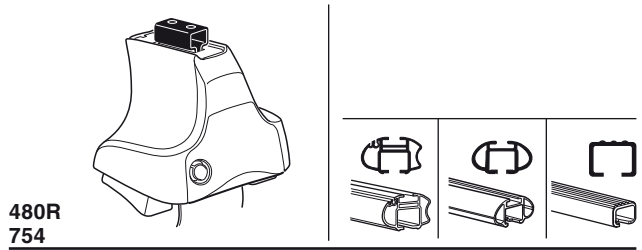

Kit 1564

VOLKSWAGEN Polo (Mk.V), 5-dr Hatchback, 09–

Kit

VOLKSWAGEN Polo (Mk.V), 5-dr Hatchback, 09–	X
	37

VOLKSWAGEN Polo (Mk.V), 5-dr Hatchback, 09–	Y
	33

VOLKSWAGEN Polo (Mk.V), 5-dr Hatchback, 09–	X inch	X mm
	40 1/4"	1021 mm

VOLKSWAGEN Polo (Mk.V), 5-dr Hatchback, 09–	Y inch	Y mm
	38 5/8"	981 mm

4

VOLKSWAGEN Polo (Mk.V), 5-dr Hatchback, 09-

331

1056

FL

332

1056

480

750

5

	X mm	Y mm	X inch	Y inch
VOLKSWAGEN Polo (Mk.V), 5-dr Hatchback, 09-	180 mm	800 mm	7 1/8"	31 1/2"

GB/US Tighten alternately
D Die Schrauben abwechselnd anziehen
F Serrer alternativement chaque côté
NL Afwisselend aan de linker- en de rechterkant aandraaien
I Alternare il serraggio delle viti
E Apretar alternativamente
PT Aperte alternadamente
S Dra åt växelvis
FIN Kierrä vuorotellen
EST Pinguldage vaheldumisi
LAT Pievelciēt pamišus
LIT Užsukinėkite pakaitomis
PL Śruby dokręcaj naprzemiennie
RU Затягивайте попеременно