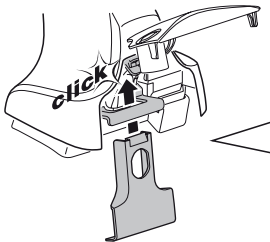

480

750

5

	X mm	Y mm	X inch	Y inch
VOLKSWAGEN Polo (Mk.V), 5-dr Hatchback, 09-	180 mm	800 mm	7 1/8"	31 1/2"

GB/US Tighten alternately
D Die Schrauben abwechselnd anziehen
F Serrer alternativement chaque côté
NL Afwisselend aan de linker- en de rechterkant aandraaien
I Alternare il serraggio delle viti
E Apretar alternativamente
PT Aperte alternadamente
S Dra åt växelvis
FIN Kierrä vuorotellen
EST Pinguldage vaheldumisi
LAT Pievelciēt pamišus
LIT Užsukinėkite pakaitomis
PL Śruby dokręcaj naprzemiennie
RU Затягивайте попеременно