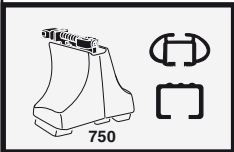

中文 交替拧紧

한국어 번갈아 가며 조이십시오.

日本語 交互に締め付けてください。

ไทย ชับน้แบบสลับ

6

480R/754

480

750