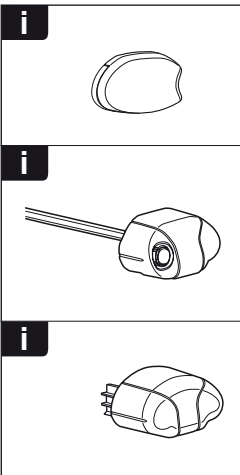

中文 交替拧紧

한국어 번갈아 가며 조이십시오.

日本語 交互に締め付けてください。

ไทย ชับน้แบบสลับ

6

480R/754

480

750