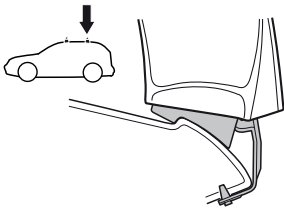

480

750

5

	X mm	Y mm	X inch	Y inch
VOLKSWAGEN Polo (Mk.V), 5-dr Hatchback, 09-	180 mm	800 mm	7 1/8"	31 1/2"

GB/US Tighten alternately
D Die Schrauben abwechselnd anziehen
F Serrer alternativement chaque côté
NL Afwisselend aan de linker- en de rechterkant aandraaien
I Alternare il serraggio delle viti
E Apretar alternativamente
PT Aperte alternadamente
S Dra åt växelvis
FIN Kierrä vuorotellen
EST Pinguldage vaheldumisi
LAT Pievelciēt pamišus
LIT Užsukinėkite pakaitomis
PL Śruby dokręcaj naprzemiennie
RU Затягивайте попеременно