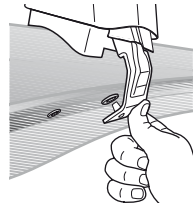

480

750

5

	X mm	Y mm	X inch	Y inch
VOLKSWAGEN Polo (Mk.V), 5-dr Hatchback, 09-	180 mm	800 mm	7 1/8"	31 1/2"

GB/US Tighten alternately
D Die Schrauben abwechselnd anziehen
F Serrer alternativement chaque côté
NL Afwisselend aan de linker- en de rechterkant aandraaien
I Alternare il serraggio delle viti
E Apretar alternativamente
PT Aperte alternadamente
S Dra åt växelvis
FIN Kierrä vuorotellen
EST Pinguldage vaheldumisi
LAT Pievelciēt pamišus
LIT Užsukinėkite pakaitomis
PL Śruby dokręcaj naprzemiennie
RU Затягивайте попеременно

CZ Pokręťta bagażníka dokręcaj dokręcaj naprzemiennie.
SK Dofahujte striedavo
SLO Privijajte izmenično.
HR Naizmjenočno zategnite
HU Egymástól függetlenül szorítandó
GR Σφίγγετε εναλλάξ
TR Dönüşümlü sıkın