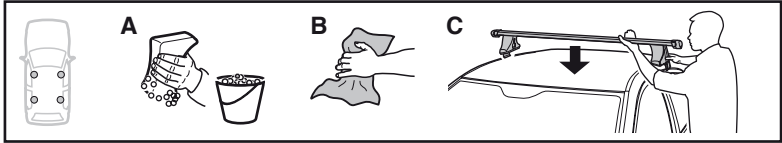

480

750

5

	X mm	Y mm	X inch	Y inch
VOLKSWAGEN Polo (Mk.V), 5-dr Hatchback, 09-	180 mm	800 mm	7 1/8"	31 1/2"

GB/US Tighten alternately
D Die Schrauben abwechselnd anziehen
F Serrer alternativement chaque côté
NL Afwisselend aan de linker- en de rechterkant aandraaien
I Alternare il serraggio delle viti
E Apretar alternativamente
PT Aperte alternadamente
S Dra åt växelvis
FIN Kierrä vuorotellen
EST Pinguldage vaheldumisi
LAT Pievelciēt pamišus
LIT Užsukinėkite pakaitomis
PL Śruby dokręcaj naprzemiennie
RU Затягивайте попеременно