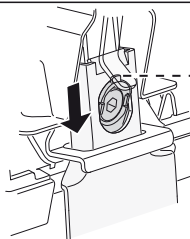

480

750

5

	X mm	Y mm	X inch	Y inch
VOLKSWAGEN Polo (Mk.V), 5-dr Hatchback, 09-	180 mm	800 mm	7 1/8"	31 1/2"

GB/US Tighten alternately
D Die Schrauben abwechselnd anziehen
F Serrer alternativement chaque côté
NL Afwisselend aan de linker- en de rechterkant aandraaien
I Alternare il serraggio delle viti
E Apretar alternativamente
PT Aperte alternadamente
S Dra åt växelvis
FIN Kierrä vuorotellen
EST Pinguldage vaheldumisi
LAT Pievelciēt pamišus
LIT Užsukinėkite pakaitomis
PL Śruby dokręcaj naprzemiennie
RU Затягивайте попеременно