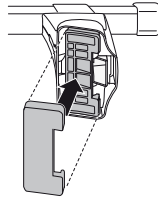

480

750

5

	X mm	Y mm	X inch	Y inch
VOLKSWAGEN Polo (Mk.V), 5-dr Hatchback, 09-	180 mm	800 mm	7 1/8"	31 1/2"

GB/US Tighten alternately
D Die Schrauben abwechselnd anziehen
F Serrer alternativement chaque côté
NL Afwisselend aan de linker- en de rechterkant aandraaien
I Alternare il serraggio delle viti
E Apretar alternativamente
PT Aperte alternadamente
S Dra åt växelvis
FIN Kierrä vuorotellen
EST Pinguldage vaheldumisi
LAT Pievelciēt pamišus
LIT Užsukinėkite pakaitomis
PL Śruby dokręcaj naprzemiennie
RU Затягивайте попеременно