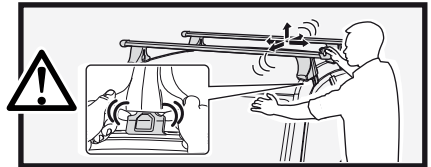

中文 交替拧紧

한국어 번갈아 가며 조이십시오.

日本語 交互に締め付けてください。

ไทย ชับน้แบบสลับ

6

480R/754

480

750