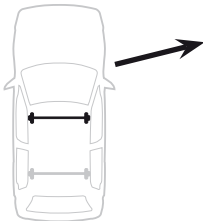

Kit 1564

VOLKSWAGEN Polo (Mk.V), 5-dr Hatchback, 09–

Kit

VOLKSWAGEN Polo (Mk.V), 5-dr Hatchback, 09–	X
	37

VOLKSWAGEN Polo (Mk.V), 5-dr Hatchback, 09–	Y
	33

VOLKSWAGEN Polo (Mk.V), 5-dr Hatchback, 09–	X inch	X mm
	40 1/4"	1021 mm

VOLKSWAGEN Polo (Mk.V), 5-dr Hatchback, 09–	Y inch	Y mm
	38 5/8"	981 mm

4

VOLKSWAGEN Polo (Mk.V), 5-dr Hatchback, 09-

331

1056

FL

332

1056