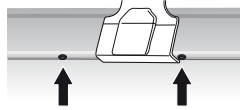

480

750

5

	X mm	Y mm	X inch	Y inch
VOLKSWAGEN Polo (Mk.V), 5-dr Hatchback, 09-	180 mm	800 mm	7 1/8"	31 1/2"

GB/US Tighten alternately
D Die Schrauben abwechselnd anziehen
F Serrer alternativement chaque côté
NL Afwisselend aan de linker- en de rechterkant aandraaien
I Alternare il serraggio delle viti
E Apretar alternativamente
PT Aperte alternadamente
S Dra åt växelvis
FIN Kierrä vuorotellen
EST Pinguldage vaheldumisi
LAT Pievelciēt pamišus
LIT Užsukinėkite pakaitomis
PL Śruby dokręcaj naprzemiennie
RU Затягивайте попеременно