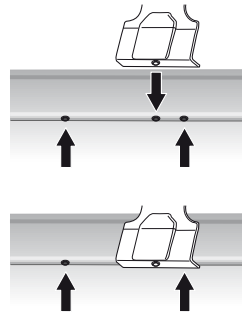

480

750

5

	X mm	Y mm	X inch	Y inch
VOLKSWAGEN Polo (Mk.V), 5-dr Hatchback, 09-	180 mm	800 mm	7 1/8"	31 1/2"

GB/US Tighten alternately
D Die Schrauben abwechselnd anziehen
F Serrer alternativement chaque côté
NL Afwisselend aan de linker- en de rechterkant aandraaien
I Alternare il serraggio delle viti
E Apretar alternativamente
PT Aperte alternadamente
S Dra åt växelvis
FIN Kierrä vuorotellen
EST Pinguldage vaheldumisi
LAT Pievelciēt pamišus
LIT Užsukinėkite pakaitomis
PL Śruby dokręcaj naprzemiennie
RU Затягивайте попеременно