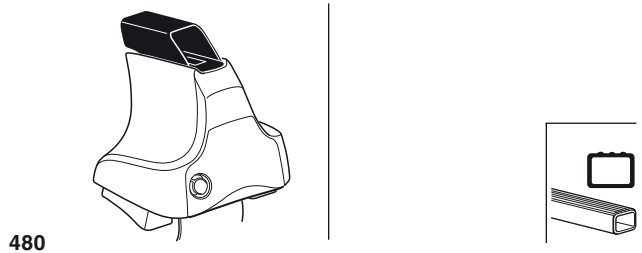

Kit 1564

VOLKSWAGEN Polo (Mk.V), 5-dr Hatchback, 09–

Kit

VOLKSWAGEN Polo (Mk.V), 5-dr Hatchback, 09–	X
	37

VOLKSWAGEN Polo (Mk.V), 5-dr Hatchback, 09–	Y
	33

VOLKSWAGEN Polo (Mk.V), 5-dr Hatchback, 09–	X inch	X mm
	40 1/4"	1021 mm

VOLKSWAGEN Polo (Mk.V), 5-dr Hatchback, 09–	Y inch	Y mm
	38 5/8"	981 mm

4

VOLKSWAGEN Polo (Mk.V), 5-dr Hatchback, 09-

331

1056

FL

332

1056