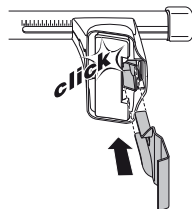

480

750

5

	X mm	Y mm	X inch	Y inch
VOLKSWAGEN Polo (Mk.V), 5-dr Hatchback, 09-	180 mm	800 mm	7 1/8"	31 1/2"

GB/US Tighten alternately
D Die Schrauben abwechselnd anziehen
F Serrer alternativement chaque côté
NL Afwisselend aan de linker- en de rechterkant aandraaien
I Alternare il serraggio delle viti
E Apretar alternativamente
PT Aperte alternadamente
S Dra åt växelvis
FIN Kierrä vuorotellen
EST Pinguldage vaheldumisi
LAT Pievelciēt pamišus
LIT Užsukinėkite pakaitomis
PL Śruby dokręcaj naprzemiennie
RU Затягивайте попеременно