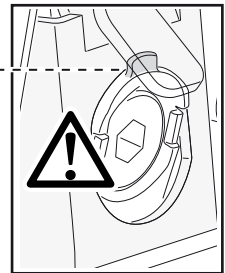

480

750

5

	X mm	Y mm	X inch	Y inch
VOLKSWAGEN Polo (Mk.V), 5-dr Hatchback, 09-	180 mm	800 mm	7 1/8"	31 1/2"

GB/US Tighten alternately
D Die Schrauben abwechselnd anziehen
F Serrer alternativement chaque côté
NL Afwisselend aan de linker- en de rechterkant aandraaien
I Alternare il serraggio delle viti
E Apretar alternativamente
PT Aperte alternadamente
S Dra åt växelvis
FIN Kierrä vuorotellen
EST Pinguldage vaheldumisi
LAT Pievelciēt pamišus
LIT Užsukinėkite pakaitomis
PL Śruby dokręcaj naprzemiennie
RU Затягивайте попеременно