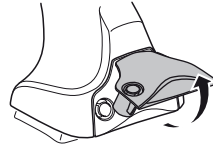

480

750

5

	X mm	Y mm	X inch	Y inch
VOLKSWAGEN Polo (Mk.V), 5-dr Hatchback, 09-	180 mm	800 mm	7 1/8"	31 1/2"

GB/US Tighten alternately
D Die Schrauben abwechselnd anziehen
F Serrer alternativement chaque côté
NL Afwisselend aan de linker- en de rechterkant aandraaien
I Alternare il serraggio delle viti
E Apretar alternativamente
PT Aperte alternadamente
S Dra åt växelvis
FIN Kierrä vuorotellen
EST Pinguldage vaheldumisi
LAT Pievelciēt pamišus
LIT Užsukinėkite pakaitomis
PL Śruby dokręcaj naprzemiennie
RU Затягивайте попеременно