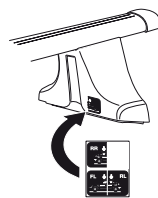

480

750

5

	X mm	Y mm	X inch	Y inch
VOLKSWAGEN Polo (Mk.V), 5-dr Hatchback, 09-	180 mm	800 mm	7 1/8"	31 1/2"

GB/US Tighten alternately
D Die Schrauben abwechselnd anziehen
F Serrer alternativement chaque côté
NL Afwisselend aan de linker- en de rechterkant aandraaien
I Alternare il serraggio delle viti
E Apretar alternativamente
PT Aperte alternadamente
S Dra åt växelvis
FIN Kierrä vuorotellen
EST Pinguldage vaheldumisi
LAT Pievelciēt pamišus
LIT Užsukinėkite pakaitomis
PL Śruby dokręcaj naprzemiennie
RU Затягивайте попеременно