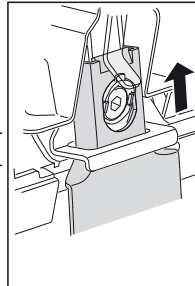

480

750

5

	X mm	Y mm	X inch	Y inch
VOLKSWAGEN Polo (Mk.V), 5-dr Hatchback, 09-	180 mm	800 mm	7 1/8"	31 1/2"

GB/US Tighten alternately
D Die Schrauben abwechselnd anziehen
F Serrer alternativement chaque côté
NL Afwisselend aan de linker- en de rechterkant aandraaien
I Alternare il serraggio delle viti
E Apretar alternativamente
PT Aperte alternadamente
S Dra åt växelvis
FIN Kierrä vuorotellen
EST Pinguldage vaheldumisi
LAT Pievelciēt pamišus
LIT Užsukinėkite pakaitomis
PL Śruby dokręcaj naprzemiennie
RU Затягивайте попеременно