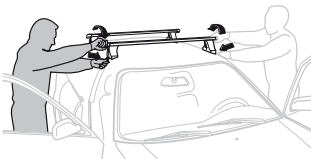

480

750

5

	X mm	Y mm	X inch	Y inch
VOLKSWAGEN Polo (Mk.V), 5-dr Hatchback, 09-	180 mm	800 mm	7 1/8"	31 1/2"

GB/US Tighten alternately
D Die Schrauben abwechselnd anziehen
F Serrer alternativement chaque côté
NL Afwisselend aan de linker- en de rechterkant aandraaien
I Alternare il serraggio delle viti
E Apretar alternativamente
PT Aperte alternadamente
S Dra åt växelvis
FIN Kierrä vuorotellen
EST Pinguldage vaheldumisi
LAT Pievelciēt pamišus
LIT Užsukinėkite pakaitomis
PL Śruby dokręcaj naprzemiennie
RU Затягивайте попеременно