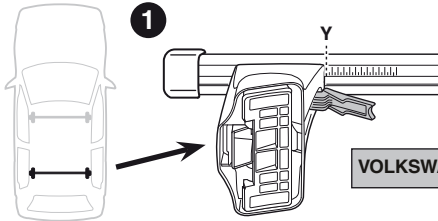

Kit 1564

VOLKSWAGEN Polo (Mk.V), 5-dr Hatchback, 09–

Kit

VOLKSWAGEN Polo (Mk.V), 5-dr Hatchback, 09–	X
	37

VOLKSWAGEN Polo (Mk.V), 5-dr Hatchback, 09–	Y
	33

VOLKSWAGEN Polo (Mk.V), 5-dr Hatchback, 09–	X inch	X mm
	40 1/4"	1021 mm

VOLKSWAGEN Polo (Mk.V), 5-dr Hatchback, 09–	Y inch	Y mm
	38 5/8"	981 mm

4

VOLKSWAGEN Polo (Mk.V), 5-dr Hatchback, 09-

331

1056

FL

332

1056