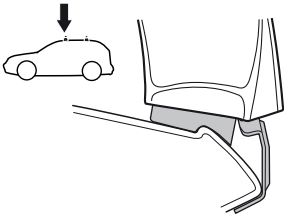

480

750

5

	X mm	Y mm	X inch	Y inch
VOLKSWAGEN Polo (Mk.V), 5-dr Hatchback, 09-	180 mm	800 mm	7 1/8"	31 1/2"

GB/US Tighten alternately
D Die Schrauben abwechselnd anziehen
F Serrer alternativement chaque côté
NL Afwisselend aan de linker- en de rechterkant aandraaien
I Alternare il serraggio delle viti
E Apretar alternativamente
PT Aperte alternadamente
S Dra åt växelvis
FIN Kierrä vuorotellen
EST Pinguldage vaheldumisi
LAT Pievelciēt pamišus
LIT Užsukinėkite pakaitomis
PL Śruby dokręcaj naprzemiennie
RU Затягивайте попеременно