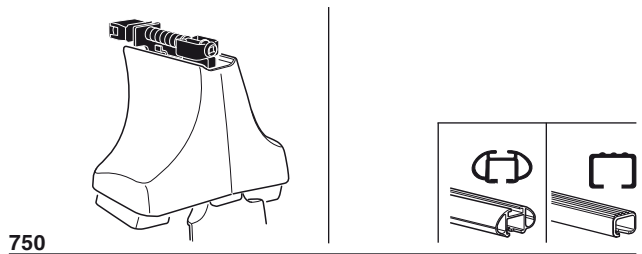

Kit 1564

VOLKSWAGEN Polo (Mk.V), 5-dr Hatchback, 09–

Kit

VOLKSWAGEN Polo (Mk.V), 5-dr Hatchback, 09–	X
	37

VOLKSWAGEN Polo (Mk.V), 5-dr Hatchback, 09–	Y
	33

VOLKSWAGEN Polo (Mk.V), 5-dr Hatchback, 09–	X inch	X mm
	40 1/4"	1021 mm

VOLKSWAGEN Polo (Mk.V), 5-dr Hatchback, 09–	Y inch	Y mm
	38 5/8"	981 mm

4

VOLKSWAGEN Polo (Mk.V), 5-dr Hatchback, 09-

331

1056

FL

332

1056

480

750

5

	X mm	Y mm	X inch	Y inch
VOLKSWAGEN Polo (Mk.V), 5-dr Hatchback, 09-	180 mm	800 mm	7 1/8"	31 1/2"

GB/US Tighten alternately
D Die Schrauben abwechselnd anziehen
F Serrer alternativement chaque côté
NL Afwisselend aan de linker- en de rechterkant aandraaien
I Alternare il serraggio delle viti
E Apretar alternativamente
PT Aperte alternadamente
S Dra åt växelvis
FIN Kierrä vuorotellen
EST Pinguldage vaheldumisi
LAT Pievelciēt pamišus
LIT Užsukinėkite pakaitomis
PL Śruby dokręcaj naprzemiennie
RU Затягивайте попеременно