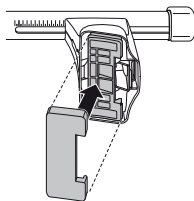

480

750

5

	X mm	Y mm	X inch	Y inch
VOLKSWAGEN Polo (Mk.V), 5-dr Hatchback, 09-	180 mm	800 mm	7 1/8"	31 1/2"

GB/US Tighten alternately
D Die Schrauben abwechselnd anziehen
F Serrer alternativement chaque côté
NL Afwisselend aan de linker- en de rechterkant aandraaien
I Alternare il serraggio delle viti
E Apretar alternativamente
PT Aperte alternadamente
S Dra åt växelvis
FIN Kierrä vuorotellen
EST Pinguldage vaheldumisi
LAT Pievelciēt pamišus
LIT Užsukinėkite pakaitomis
PL Śruby dokręcaj naprzemiennie
RU Затягивайте попеременно