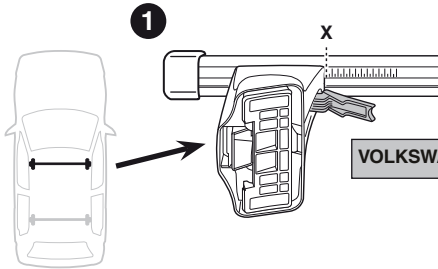

Kit 1564

VOLKSWAGEN Polo (Mk.V), 5-dr Hatchback, 09–

Kit

VOLKSWAGEN Polo (Mk.V), 5-dr Hatchback, 09–	X
	37

VOLKSWAGEN Polo (Mk.V), 5-dr Hatchback, 09–	Y
	33

VOLKSWAGEN Polo (Mk.V), 5-dr Hatchback, 09–	X inch	X mm
	40 1/4"	1021 mm

VOLKSWAGEN Polo (Mk.V), 5-dr Hatchback, 09–	Y inch	Y mm
	38 5/8"	981 mm

4

VOLKSWAGEN Polo (Mk.V), 5-dr Hatchback, 09-

331

1056

FL

332

1056