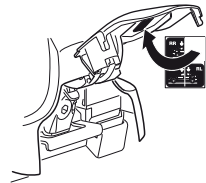

480

750

5

	X mm	Y mm	X inch	Y inch
VOLKSWAGEN Polo (Mk.V), 5-dr Hatchback, 09-	180 mm	800 mm	7 1/8"	31 1/2"

GB/US Tighten alternately
D Die Schrauben abwechselnd anziehen
F Serrer alternativement chaque côté
NL Afwisselend aan de linker- en de rechterkant aandraaien
I Alternare il serraggio delle viti
E Apretar alternativamente
PT Aperte alternadamente
S Dra åt växelvis
FIN Kierrä vuorotellen
EST Pinguldage vaheldumisi
LAT Pievelciēt pamišus
LIT Užsukinėkite pakaitomis
PL Śruby dokręcaj naprzemiennie
RU Затягивайте попеременно