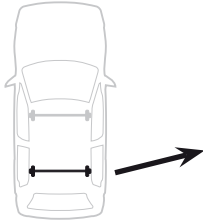

Kit 1564

VOLKSWAGEN Polo (Mk.V), 5-dr Hatchback, 09–

Kit

VOLKSWAGEN Polo (Mk.V), 5-dr Hatchback, 09–	X
	37

VOLKSWAGEN Polo (Mk.V), 5-dr Hatchback, 09–	Y
	33

VOLKSWAGEN Polo (Mk.V), 5-dr Hatchback, 09–	X inch	X mm
	40 1/4"	1021 mm

VOLKSWAGEN Polo (Mk.V), 5-dr Hatchback, 09–	Y inch	Y mm
	38 5/8"	981 mm

4

VOLKSWAGEN Polo (Mk.V), 5-dr Hatchback, 09-

331

1056

FL

332

1056