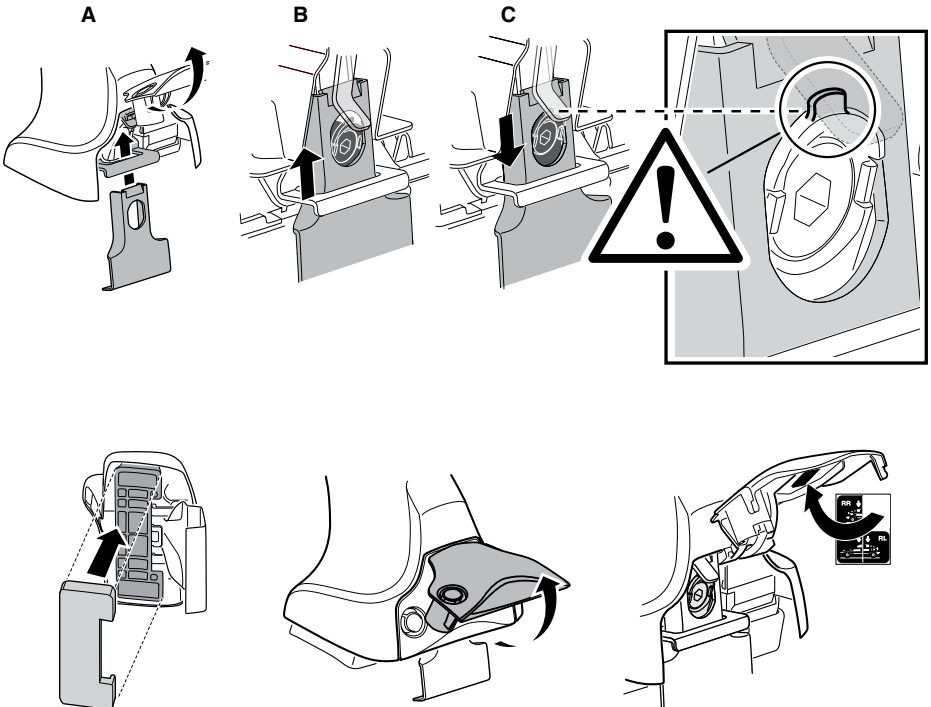

X inch/mm

	X inch	X mm
VOLKSWAGEN Up, 3-dr Hatchback, 12-	40 3/8"	1026 mm

Y inch/mm

	Y inch	Y mm
VOLKSWAGEN Up, 3-dr Hatchback, 12-	39 3/8"	1001 mm

4

5

VOLKSWAGEN Up, 3-dr Hatchback, 12-

6

VOLKSWAGEN Up, 3-dr Hatchback, 12-

X mm	Y mm	X inch	Y inch
340 mm	720 mm	13 ³ / ₈ "	28 ³ / ₈ "

7

GB/US Tighten alternately
D Die Schrauben abwechselnd anziehen
F Serrer alternativement chaque côté
NL Afwisselend aan de linker- en de rechterkant aandraaien
I Alternare il serraggio delle viti
E Apertar alternativamente
PT Aperte alternadamente
S Dra åt växelvis
FIN Kierrä vuorotellen
EST Pinguldage vaheldumisi
LAT Pieļieciet pamišus
LIT Užsukinėkite pakaitomis
PL Śruby dokręcaj naprzemiennie
RU Затягивайте попеременно