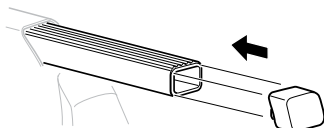

1

2

754 Rapid System
480R Rapid Traverse
(North America)

x4

x4

x4

480 Traverse
(North America)

x4

3

754 Rapid System

	X
VOLKSWAGEN Up, 3-dr Hatchback, 12-	37,5

	Y
VOLKSWAGEN Up, 3-dr Hatchback, 12-	35

3

480R Rapid Traverse

480 Traverse

(North America)

X inch/mm

	X inch	X mm
VOLKSWAGEN Up, 3-dr Hatchback, 12-	40 3/8"	1026 mm

Y inch/mm

	Y inch	Y mm
VOLKSWAGEN Up, 3-dr Hatchback, 12-	39 3/8"	1001 mm

4

5

VOLKSWAGEN Up, 3-dr Hatchback, 12-

6

VOLKSWAGEN Up, 3-dr Hatchback, 12-

X mm	Y mm	X inch	Y inch
340 mm	720 mm	13 ³ / ₈ "	28 ³ / ₈ "

7

GB/US Tighten alternately
D Die Schrauben abwechselnd anziehen
F Serrer alternativement chaque côté
NL Afwisselend aan de linker- en de rechterkant aandraaien
I Alternare il serraggio delle viti
E Apertar alternativamente
PT Aperte alternadamente
S Dra åt växelvis
FIN Kierrä vuorotellen
EST Pinguldage vaheldumisi
LAT Pieļieciet pamišus
LIT Užsukinėkite pakaitomis
PL Śruby dokręcaj naprzemiennie
RU Затягивайте попеременно