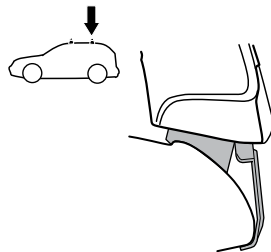

X inch/mm

	X inch	X mm
VOLKSWAGEN Up, 3-dr Hatchback, 12-	40 3/8"	1026 mm

Y inch/mm

	Y inch	Y mm
VOLKSWAGEN Up, 3-dr Hatchback, 12-	39 3/8"	1001 mm

4

5

VOLKSWAGEN Up, 3-dr Hatchback, 12-

6

VOLKSWAGEN Up, 3-dr Hatchback, 12-

X mm	Y mm	X inch	Y inch
340 mm	720 mm	13 ³ / ₈ "	28 ³ / ₈ "

7

GB/US Tighten alternately
D Die Schrauben abwechselnd anziehen
F Serrer alternativement chaque côté
NL Afwisselend aan de linker- en de rechterkant aandraaien
I Alternare il serraggio delle viti
E Apertar alternativamente
PT Aperte alternadamente
S Dra åt växelvis
FIN Kierrä vuorotellen
EST Pinguldage vaheldumisi
LAT Pieļieciet pamišus
LIT Užsukinėkite pakaitomis
PL Śruby dokręcaj naprzemiennie
RU Затягивайте попеременно