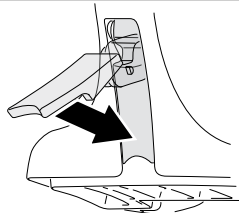

X inch/mm

	X inch	X mm
VOLKSWAGEN Up, 3-dr Hatchback, 12-	40 3/8"	1026 mm

Y inch/mm

	Y inch	Y mm
VOLKSWAGEN Up, 3-dr Hatchback, 12-	39 3/8"	1001 mm

4

5

VOLKSWAGEN Up, 3-dr Hatchback, 12-

6

VOLKSWAGEN Up, 3-dr Hatchback, 12-

X mm	Y mm	X inch	Y inch
340 mm	720 mm	13 ³ / ₈ "	28 ³ / ₈ "

7

GB/US Tighten alternately
D Die Schrauben abwechselnd anziehen
F Serrer alternativement chaque côté
NL Afwisselend aan de linker- en de rechterkant aandraaien
I Alternare il serraggio delle viti
E Apertar alternativamente
PT Aperte alternadamente
S Dra åt växelvis
FIN Kierrä vuorotellen
EST Pinguldage vaheldumisi
LAT Pieļieciet pamišus
LIT Užsukinėkite pakaitomis
PL Śruby dokręcaj naprzemiennie
RU Затягивайте попеременно