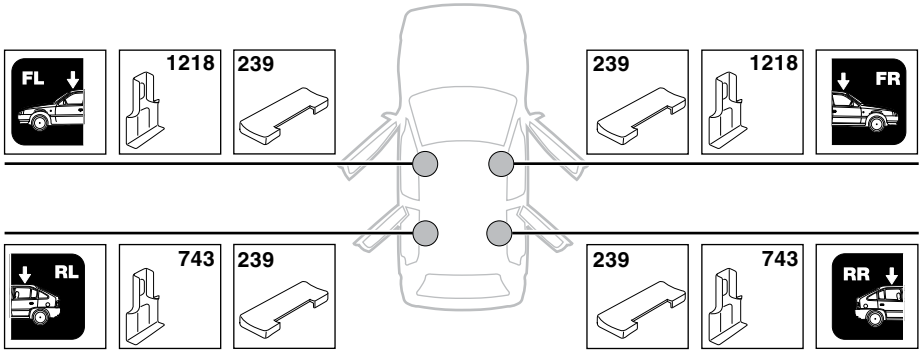

X inch/mm

	X inch	X mm
VOLKSWAGEN Up, 3-dr Hatchback, 12-	40 3/8"	1026 mm

Y inch/mm

	Y inch	Y mm
VOLKSWAGEN Up, 3-dr Hatchback, 12-	39 3/8"	1001 mm

4

5

VOLKSWAGEN Up, 3-dr Hatchback, 12-

6

VOLKSWAGEN Up, 3-dr Hatchback, 12-

X mm	Y mm	X inch	Y inch
340 mm	720 mm	13 ³ / ₈ "	28 ³ / ₈ "

7

GB/US Tighten alternately
D Die Schrauben abwechselnd anziehen
F Serrer alternativement chaque côté
NL Afwisselend aan de linker- en de rechterkant aandraaien
I Alternare il serraggio delle viti
E Apertar alternativamente
PT Aperte alternadamente
S Dra åt växelvis
FIN Kierrä vuorotellen
EST Pinguldage vaheldumisi
LAT Pieļieciet pamišus
LIT Užsukinėkite pakaitomis
PL Śruby dokręcaj naprzemiennie
RU Затягивайте попеременно