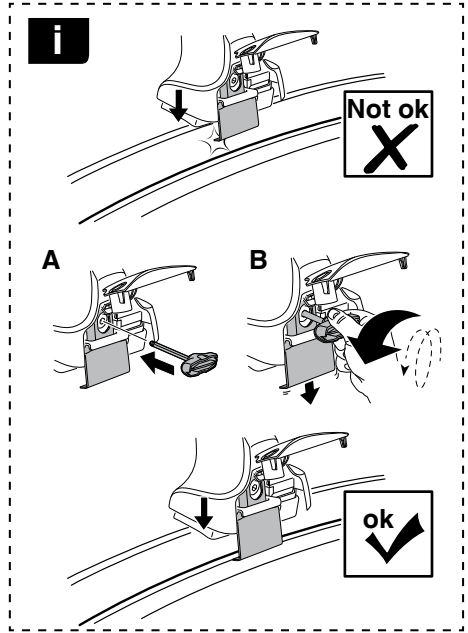

VOLKSWAGEN Up, 3-dr Hatchback, 12-

X mm	Y mm	X inch	Y inch
340 mm	720 mm	13 ³ / ₈ "	28 ³ / ₈ "

7

GB/US Tighten alternately
D Die Schrauben abwechselnd anziehen
F Serrer alternativement chaque côté
NL Afwisselend aan de linker- en de rechterkant aandraaien
I Alternare il serraggio delle viti
E Apertar alternativamente
PT Aperte alternadamente
S Dra åt växelvis
FIN Kierrä vuorotellen
EST Pinguldage vaheldumisi
LAT Pieļieciet pamišus
LIT Užsukinėkite pakaitomis
PL Śruby dokręcaj naprzemiennie
RU Затягивайте попеременно