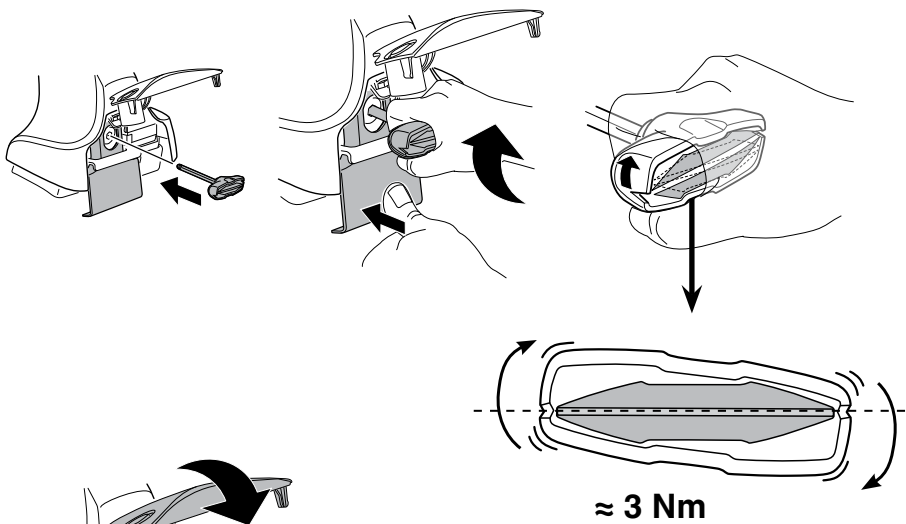

7

GB/US Tighten alternately
D Die Schrauben abwechselnd anziehen
F Serrer alternativement chaque côté
NL Afwisselend aan de linker- en de rechterkant aandraaien
I Alternare il serraggio delle viti
E Apertar alternativamente
PT Aperte alternadamente
S Dra åt växelvis
FIN Kierrä vuorotellen
EST Pinguldage vaheldumisi
LAT Pieļieciet pamišus
LIT Užsukinėkite pakaitomis
PL Śruby dokręcaj naprzemiennie
RU Затягивайте попеременно

CZ Pokręťta bagażnika dokręcaj naprzemiennie.
SK Dofahajte striedavo
SLO Privijajte izmenično.
HR Naizmjenično zategnite
HU Egymástól függetlenül szorítandó
GR Σφιγίγτες εναλλάξ
TR Dönüşümlü sıkın

中文 交替拧紧

한국어 번갈아 가며 조이십시오.

日本語 交互に締め付けてください。

ไทย ชันในแบบสลับ

8

x1
17 mm