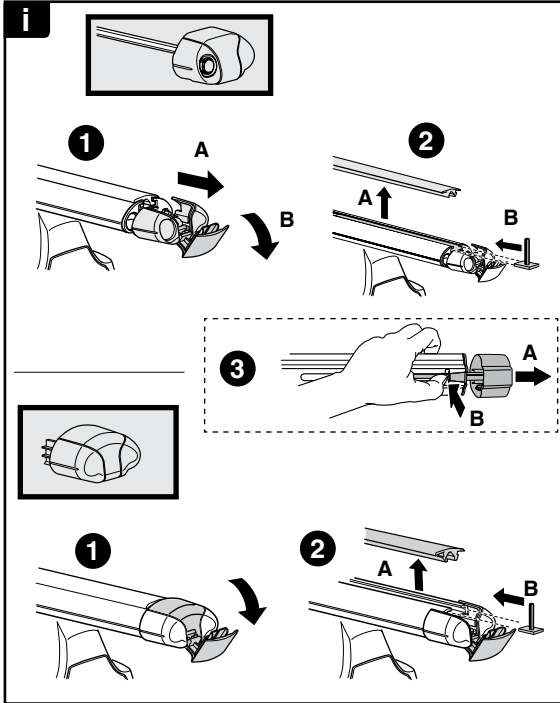

한국어 번갈아 가며 조이십시오.

日本語 交互に締め付けてください。

ไทย ชันในแบบสลับ

**8**

x1
17 mm

THULE
SWEDEN
**ONE
KEY
SYSTEM**

		(x4)
		(x6)
		(x8)
NA		(x10)
EUR		(x12)
ASIA		

WW ▶ Thule Sweden AB, Box 69, 330 33 Hillerstorp, SWEDEN
NA ▶ Thule Inc., 42 Silvermine Road, Seymour, Connecticut 06483, USA