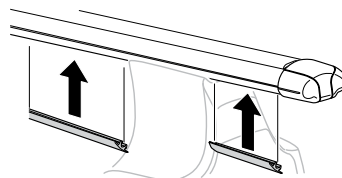

7

GB/US Tighten alternately
D Die Schrauben abwechselnd anziehen
F Serrer alternativement chaque côté
NL Afwisselend aan de linker- en de rechterkant aandraaien
I Alternare il serraggio delle viti
E Apertar alternativamente
PT Aperte alternadamente
S Dra åt växelvis
FIN Kierrä vuorotellen
EST Pinguldage vaheldumisi
LAT Pieļieciet pamišus
LIT Užsukinėkite pakaitomis
PL Śruby dokręcaj naprzemiennie
RU Затягивайте попеременно

CZ Pokręťta bagażnika dokręcaj naprzemiennie.
SK Dofahajte striedavo
SLO Privijajte izmenično.
HR Naizmjenično zategnite
HU Egymástól függetlenül szorítandó
GR Σφιγίγτες εναλλάξ
TR Dönüşümlü sıkın

中文 交替拧紧

한국어 번갈아 가며 조이십시오.

日本語 交互に締め付けてください。

ไทย ชันในแบบสลับ

8

x1
17 mm