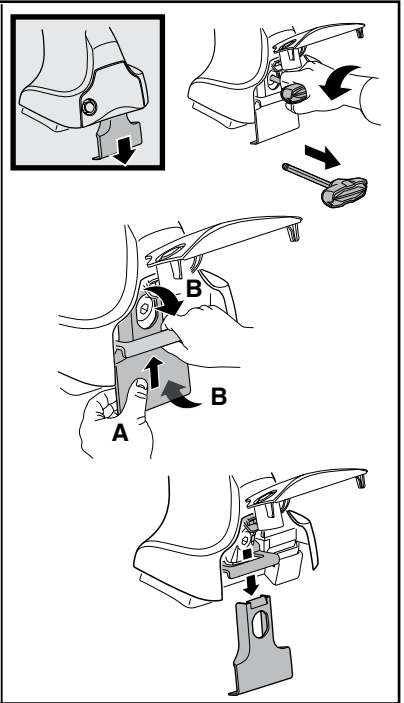

한국어 번갈아 가며 조이십시오.

日本語 交互に締め付けてください。

ไทย ชันในแบบสลับ

**8**

x1
17 mm

THULE
SWEDEN
**ONE
KEY
SYSTEM**

		(x4)
		(x6)
		(x8)
NA		(x10)
EUR		(x12)
ASIA		

WW ▶ Thule Sweden AB, Box 69, 330 33 Hillerstorp, SWEDEN
NA ▶ Thule Inc., 42 Silvermine Road, Seymour, Connecticut 06483, USA