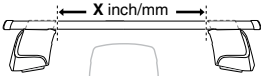

3

754 Rapid System

	X
VOLKSWAGEN Up, 3-dr Hatchback, 12-	37,5

	Y
VOLKSWAGEN Up, 3-dr Hatchback, 12-	35

3

480R Rapid Traverse

480 Traverse

(North America)

X inch/mm

	X inch	X mm
VOLKSWAGEN Up, 3-dr Hatchback, 12-	40 3/8"	1026 mm

Y inch/mm

	Y inch	Y mm
VOLKSWAGEN Up, 3-dr Hatchback, 12-	39 3/8"	1001 mm

4

5

VOLKSWAGEN Up, 3-dr Hatchback, 12-

6

VOLKSWAGEN Up, 3-dr Hatchback, 12-

X mm	Y mm	X inch	Y inch
340 mm	720 mm	13 ³ / ₈ "	28 ³ / ₈ "

7

GB/US Tighten alternately
D Die Schrauben abwechselnd anziehen
F Serrer alternativement chaque côté
NL Afwisselend aan de linker- en de rechterkant aandraaien
I Alternare il serraggio delle viti
E Apertar alternativamente
PT Aperte alternadamente
S Dra åt växelvis
FIN Kierrä vuorotellen
EST Pinguldage vaheldumisi
LAT Pieļieciet pamišus
LIT Užsukinėkite pakaitomis
PL Śruby dokręcaj naprzemiennie
RU Затягивайте попеременно