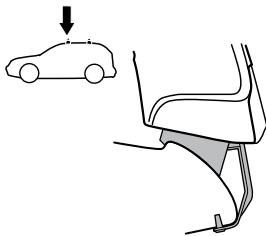

X inch/mm

	X inch	X mm
VOLKSWAGEN Up, 3-dr Hatchback, 12-	40 3/8"	1026 mm

Y inch/mm

	Y inch	Y mm
VOLKSWAGEN Up, 3-dr Hatchback, 12-	39 3/8"	1001 mm

4

5

VOLKSWAGEN Up, 3-dr Hatchback, 12-

6

VOLKSWAGEN Up, 3-dr Hatchback, 12-

X mm	Y mm	X inch	Y inch
340 mm	720 mm	13 ³ / ₈ "	28 ³ / ₈ "

7

GB/US Tighten alternately
D Die Schrauben abwechselnd anziehen
F Serrer alternativement chaque côté
NL Afwisselend aan de linker- en de rechterkant aandraaien
I Alternare il serraggio delle viti
E Apertar alternativamente
PT Aperte alternadamente
S Dra åt växelvis
FIN Kierrä vuorotellen
EST Pinguldage vaheldumisi
LAT Pieļieciet pamišus
LIT Užsukinėkite pakaitomis
PL Śruby dokręcaj naprzemiennie
RU Затягивайте попеременно