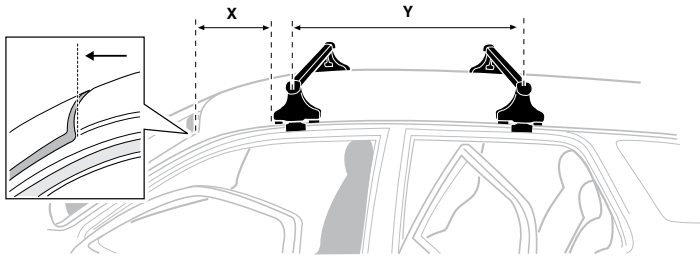

X inch/mm

	X inch	X mm
VOLKSWAGEN Up, 3-dr Hatchback, 12-	40 3/8"	1026 mm

Y inch/mm

	Y inch	Y mm
VOLKSWAGEN Up, 3-dr Hatchback, 12-	39 3/8"	1001 mm

4

5

VOLKSWAGEN Up, 3-dr Hatchback, 12-

6

VOLKSWAGEN Up, 3-dr Hatchback, 12-

X mm	Y mm	X inch	Y inch
340 mm	720 mm	13 ³ / ₈ "	28 ³ / ₈ "

7

GB/US Tighten alternately
D Die Schrauben abwechselnd anziehen
F Serrer alternativement chaque côté
NL Afwisselend aan de linker- en de rechterkant aandraaien
I Alternare il serraggio delle viti
E Apertar alternativamente
PT Aperte alternadamente
S Dra åt växelvis
FIN Kierrä vuorotellen
EST Pinguldage vaheldumisi
LAT Pieļieciet pamišus
LIT Užsukinėkite pakaitomis
PL Śruby dokręcaj naprzemiennie
RU Затягивайте попеременно