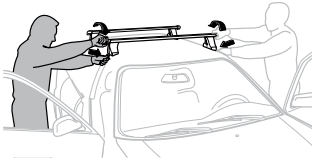

VOLKSWAGEN Up, 3-dr Hatchback, 12-

X mm	Y mm	X inch	Y inch
340 mm	720 mm	13 ³ / ₈ "	28 ³ / ₈ "

7

GB/US Tighten alternately
D Die Schrauben abwechselnd anziehen
F Serrer alternativement chaque côté
NL Afwisselend aan de linker- en de rechterkant aandraaien
I Alternare il serraggio delle viti
E Apertar alternativamente
PT Aperte alternadamente
S Dra åt växelvis
FIN Kierrä vuorotellen
EST Pinguldage vaheldumisi
LAT Pieļieciet pamišus
LIT Užsukinėkite pakaitomis
PL Śruby dokręcaj naprzemiennie
RU Затягивайте попеременно