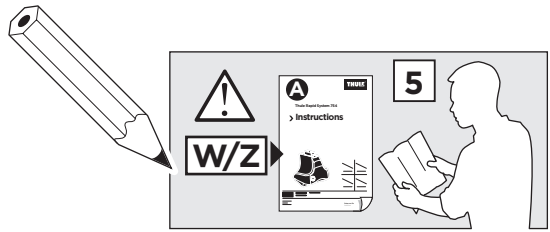

2

AUDI A4, 4-dr Sedan, 08- / *09-

AUDI RS4, 4-dr Sedan, *09-

AUDI S4, 4-dr Sedan, *09-

3

	W (mm)	Z (mm)	W (inch)	Z (inch)
AUDI A4 , 4-dr Sedan, 08- / *09-	210	760	8 1/4	29 7/8
AUDI RS4 , 4-dr Sedan, *09-	210	760	8 1/4	29 7/8
AUDI S4 , 4-dr Sedan, *09-	210	760	8 1/4	29 7/8