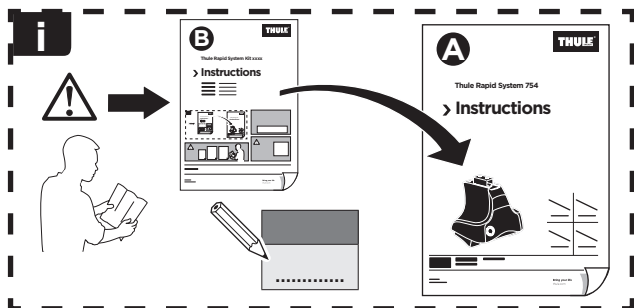

ISO 11154-E

141462

C.20150317
519-1462-03

Bring your life
thule.com