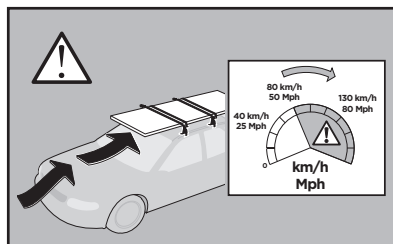

ISO 11154-E

141462

C.20150317
519-1462-03

Bring your life
thule.com