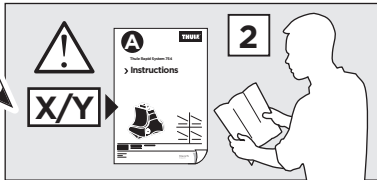

65 x2

281 x1

282 x1

934 x2

938 x2

x1

x1

x2

1

	X (scale)	X (mm)	X (inch)
AUDI A4, 4-dr Sedan, 08- / *09-	37	1021	40 ¹/₄
AUDI RS4, 4-dr Sedan, *09-	37	1021	40 ¹/₄
AUDI S4, 4-dr Sedan, *09-	37	1021	40 ¹/₄

	Y (scale)	Y (mm)	Y (inch)
AUDI A4, 4-dr Sedan, 08- / *09-	33,5	986	38 ⁷/₈
AUDI RS4, 4-dr Sedan, *09-	33,5	986	38 ⁷/₈
AUDI S4, 4-dr Sedan, *09-	33,5	986	38 ⁷/₈