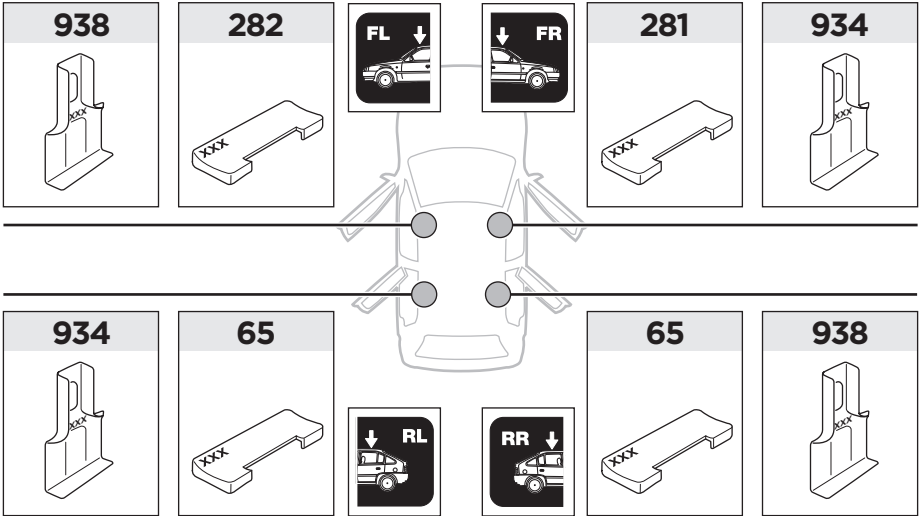

C.20150317
519-1462-03

Bring your life
thule.com

65 x2

281 x1

282 x1

934 x2

938 x2

x1

x1

x2

1

	X (scale)	X (mm)	X (inch)
AUDI A4 , 4-dr Sedan, 08- / *09-	37	1021	40 ¹ / ₄
AUDI RS4 , 4-dr Sedan, *09-	37	1021	40 ¹ / ₄
AUDI S4 , 4-dr Sedan, *09-	37	1021	40 ¹ / ₄

	Y (scale)	Y (mm)	Y (inch)
AUDI A4 , 4-dr Sedan, 08- / *09-	33,5	986	38 ⁷ / ₈
AUDI RS4 , 4-dr Sedan, *09-	33,5	986	38 ⁷ / ₈
AUDI S4 , 4-dr Sedan, *09-	33,5	986	38 ⁷ / ₈

2

AUDI A4, 4-dr Sedan, 08- / *09-

AUDI RS4, 4-dr Sedan, *09-

AUDI S4, 4-dr Sedan, *09-

3

	W (mm)	Z (mm)	W (inch)	Z (inch)
AUDI A4 , 4-dr Sedan, 08- / *09-	210	760	8 1/4	29 7/8
AUDI RS4 , 4-dr Sedan, *09-	210	760	8 1/4	29 7/8
AUDI S4 , 4-dr Sedan, *09-	210	760	8 1/4	29 7/8