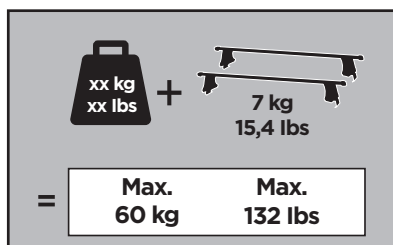

ISO 11154-E

141462

C.20150317
519-1462-03

Bring your life
thule.com