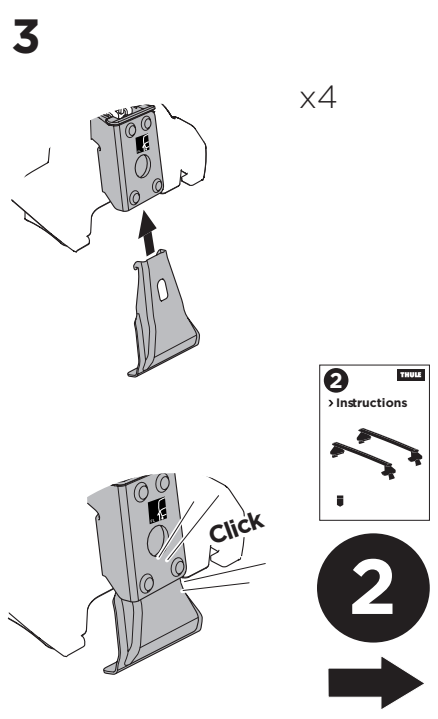

1

Kit 145037

KIA Soul EV, 5-dr Hatchback, 14-18

ISO 11154-E

THULE WingBar Evo	THULE WingBar Edge	THULE WingBar	THULE SquareBar Evo	Evo X (scale)	Edge X (scale)
KIA Soul EV, 5-dr Hatchback, 14-18				43,5	J

THULE ProBar Evo	THULE SlideBar Evo	X (mm/inch)		
KIA Soul EV, 5-dr Hatchback, 14-18		1086 mm / 42 3/4"		

THULE WingBar Evo	THULE WingBar Edge	THULE WingBar	THULE SquareBar Evo	Evo Y (scale)	Edge Y (scale)
KIA Soul EV, 5-dr Hatchback, 14-18				42,5	L

THULE ProBar Evo	THULE SlideBar Evo	Y (mm/inch)		
KIA Soul EV, 5-dr Hatchback, 14-18		1076 mm / 42 3/8"		

	W (mm/inch)	Z (mm/inch)
KIA Soul EV, 5-dr Hatchback, 14-18	710 mm / 28 "	290 mm / 11 3/8"