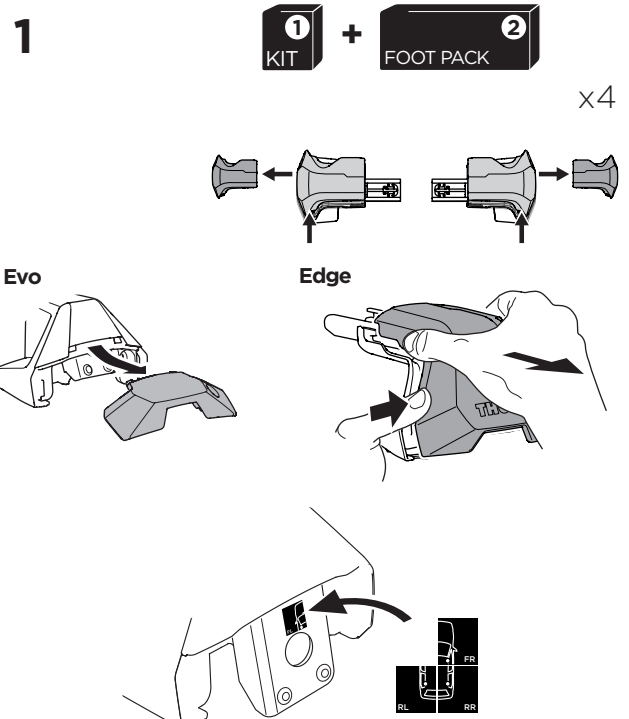

1

Kit 145037

KIA Soul EV, 5-dr Hatchback, 14-18

ISO 11154-E

THULE WingBar Evo	THULE WingBar Edge	THULE WingBar	THULE SquareBar Evo	Evo X (scale)	Edge X (scale)
KIA Soul EV, 5-dr Hatchback, 14-18				43,5	J

THULE ProBar Evo	THULE SlideBar Evo	X (mm/inch)		
KIA Soul EV, 5-dr Hatchback, 14-18		1086 mm / 42 3/4"		

THULE WingBar Evo	THULE WingBar Edge	THULE WingBar	THULE SquareBar Evo	Evo Y (scale)	Edge Y (scale)
KIA Soul EV, 5-dr Hatchback, 14-18				42,5	L

THULE ProBar Evo	THULE SlideBar Evo	Y (mm/inch)		
KIA Soul EV, 5-dr Hatchback, 14-18		1076 mm / 42 3/8"		

	W (mm/inch)	Z (mm/inch)
KIA Soul EV, 5-dr Hatchback, 14-18	710 mm / 28 "	290 mm / 11 3/8"