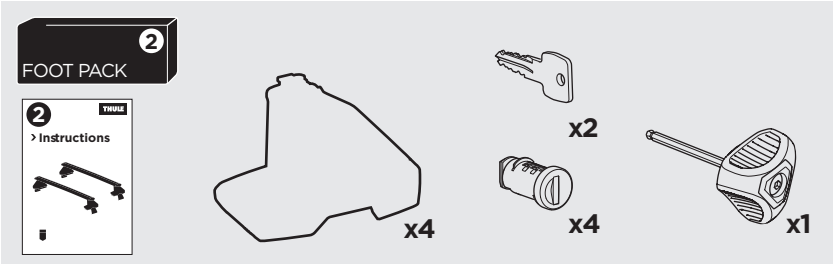

1

Kit 145037

KIA Soul EV, 5-dr Hatchback, 14-18

ISO 11154-E

THULE WingBar Evo	THULE WingBar Edge	THULE WingBar	THULE SquareBar Evo	Evo X (scale)	Edge X (scale)
KIA Soul EV, 5-dr Hatchback, 14-18				43,5	J

THULE ProBar Evo	THULE SlideBar Evo	X (mm/inch)		
KIA Soul EV, 5-dr Hatchback, 14-18		1086 mm / 42 3/4"		

THULE WingBar Evo	THULE WingBar Edge	THULE WingBar	THULE SquareBar Evo	Evo Y (scale)	Edge Y (scale)
KIA Soul EV, 5-dr Hatchback, 14-18				42,5	L

THULE ProBar Evo	THULE SlideBar Evo	Y (mm/inch)		
KIA Soul EV, 5-dr Hatchback, 14-18		1076 mm / 42 3/8"		

	W (mm/inch)	Z (mm/inch)
KIA Soul EV, 5-dr Hatchback, 14-18	710 mm / 28 "	290 mm / 11 3/8"