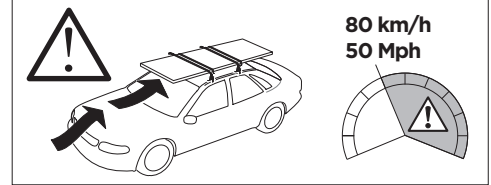

1

Kit 145037

KIA Soul EV, 5-dr Hatchback, 14-18

ISO 11154-E

THULE WingBar Evo	THULE WingBar Edge	THULE WingBar	THULE SquareBar Evo	Evo X (scale)	Edge X (scale)
KIA Soul EV, 5-dr Hatchback, 14-18				43,5	J

THULE ProBar Evo	THULE SlideBar Evo	X (mm/inch)		
KIA Soul EV, 5-dr Hatchback, 14-18		1086 mm / 42 3/4"		

THULE WingBar Evo	THULE WingBar Edge	THULE WingBar	THULE SquareBar Evo	Evo Y (scale)	Edge Y (scale)
KIA Soul EV, 5-dr Hatchback, 14-18				42,5	L