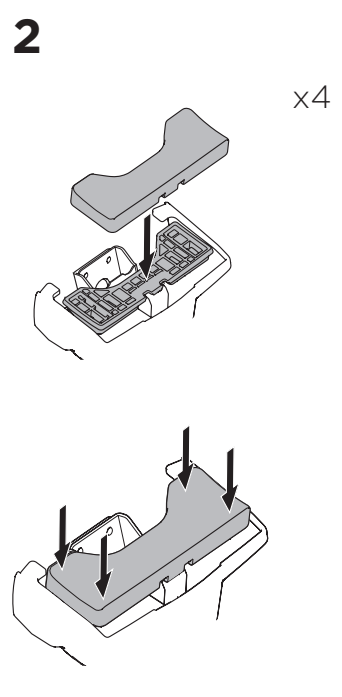

1

Kit 145037

KIA Soul EV, 5-dr Hatchback, 14-18

ISO 11154-E

THULE WingBar Evo	THULE WingBar Edge	THULE WingBar	THULE SquareBar Evo	Evo X (scale)	Edge X (scale)
KIA Soul EV, 5-dr Hatchback, 14-18				43,5	J

THULE ProBar Evo	THULE SlideBar Evo	X (mm/inch)		
KIA Soul EV, 5-dr Hatchback, 14-18		1086 mm / 42 3/4"		

THULE WingBar Evo	THULE WingBar Edge	THULE WingBar	THULE SquareBar Evo	Evo Y (scale)	Edge Y (scale)
KIA Soul EV, 5-dr Hatchback, 14-18				42,5	L

THULE ProBar Evo	THULE SlideBar Evo	Y (mm/inch)		
KIA Soul EV, 5-dr Hatchback, 14-18		1076 mm / 42 3/8"		

	W (mm/inch)	Z (mm/inch)
KIA Soul EV, 5-dr Hatchback, 14-18	710 mm / 28 "	290 mm / 11 3/8"