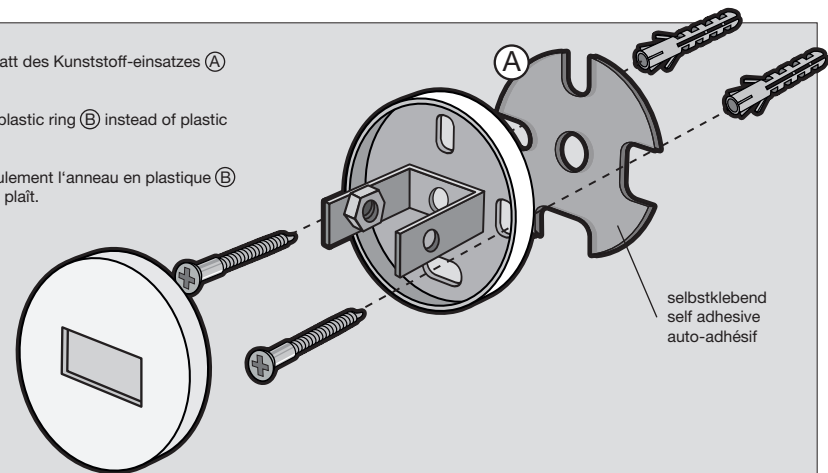

HANDTUCHABLAGE

TOWEL SHELF

ETAGÈRE
PORTE-SERVIETTES

SCALA

40065

ZACK[®]

DE: ZUSAMMENBAU
GB: ASSEMBLY
FR: ASSEMBLAGE

Bei Klebmontage verwenden Sie bitte anstatt des Kunststoff-einsatzes (A) ausschliesslich den Kunststoffring (B).

For adhesive mounting please use only the plastic ring (B) instead of plastic insert (A).

Pour adhésif de montage veuillez utiliser seulement l'anneau en plastique (B) à la place d'insert en plastique (A), s'il vous plaît.

selbstklebend
self adhesive
auto-adhésif

Nur bei Klebe-Montage mit ZACK Mount verwenden.
Use only for adhesive mounting with ZACK Mount.
A utiliser uniquement pour le montage par collage
avec ZACK Mount.