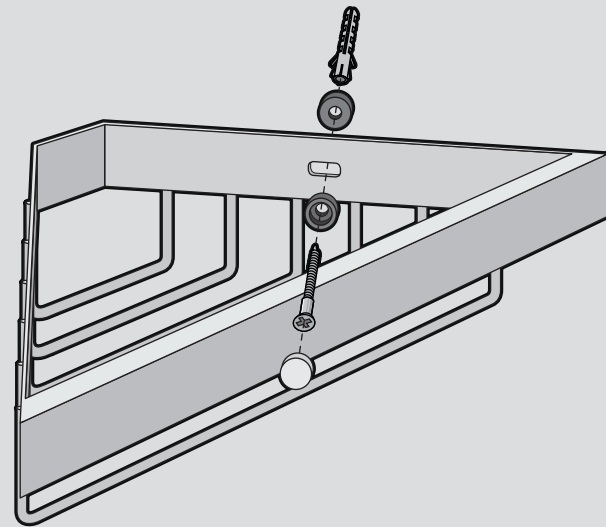

ECK-DUSCHKORB

CORNER SHOWER
BASKET

PANIER DE DOUCHE
D'ANGLE

LINEA

40042

ZACK[®]

DE: ZUSAMMENBAU
GB: ASSEMBLY
FR: ASSEMBLAGE

Markieren der Bohrlöcher
Mark the drill holes
Marquer les trous de forage