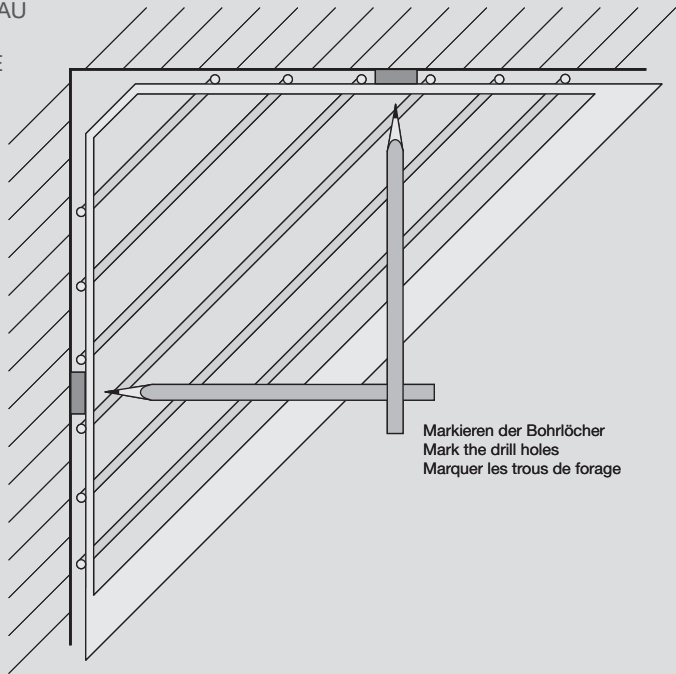

ECK-DUSCHKORB

CORNER SHOWER
BASKET

PANIER DE DOUCHE
D'ANGLE

LINEA

40042

ZACK[®]

DE: ZUSAMMENBAU
GB: ASSEMBLY
FR: ASSEMBLAGE

Markieren der Bohrlöcher
Mark the drill holes
Marquer les trous de forage