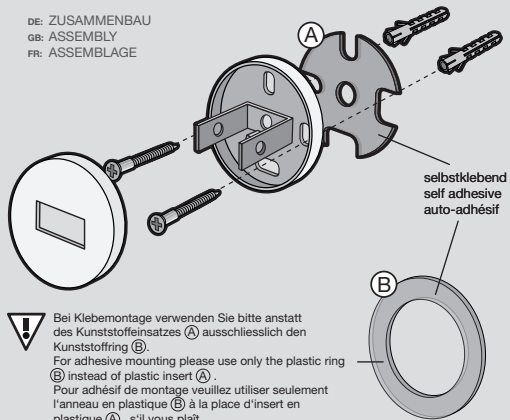

ZAHNPUTZGLAS SET  
TUMBLER SET  
VERRE À DENTS SET

**SCALA**

40099

**ZACK**<sup>®</sup>

© 2015 ZACK GMBH

ZACK GMBH . GERMANY . [WWW.ZACK.EU](http://WWW.ZACK.EU)

DE: ZUSAMMENBAU  
GB: ASSEMBLY  
FR: ASSEMBLAGE

Bei Klebmontage verwenden Sie bitte anstatt des Kunststoffeinsatzes **(A)** ausschliesslich den Kunststoffring **(B)**.  
For adhesive mounting please use only the plastic ring **(B)** instead of plastic insert **(A)**.  
Pour adhésif de montage veuillez utiliser seulement l'anneau en plastique **(B)** à la place d'insert en plastique **(A)**, s'il vous plaît.

DE: ZUSAMMENBAU  
GB: ASSEMBLY  
FR: ASSEMBLAGE

Bei Klebmontage verwenden Sie bitte anstatt des Kunststoffeinsatzes **(A)** ausschliesslich den Kunststoffring **(B)**.  
For adhesive mounting please use only the plastic ring **(B)** instead of plastic insert **(A)**.  
Pour adhésif de montage veuillez utiliser seulement l'anneau en plastique **(B)** à la place d'insert en plastique **(A)**, s'il vous plaît.