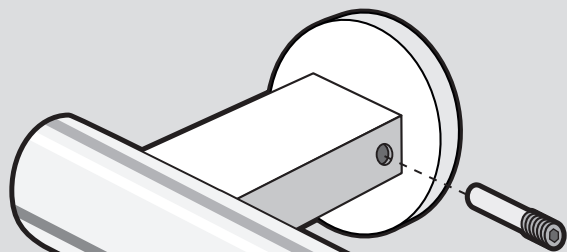

HANDTUCHSTANGE

TOWEL RAIL

BARRE PORTE-
SERVIETTES

SCALA

40058

ZACK[®]

DE: ZUSAMMENBAU
GB: ASSEMBLY
FR: ASSEMBLAGE

selbstklebend
self adhesive
auto-adhésif

Bei Klebmontage verwenden Sie bitte anstatt des Kunststoff-einsatzes (A) ausschliesslich den Kunststoffring (B).

For adhesive mounting please use only the plastic ring (B) instead of plastic insert (A).

Pour adhésif de montage veuillez utiliser seulement l'anneau en plastique (B) à la place d'insert en plastique (A), s'il vous plaît.

B

A

selbstklebend
self adhesive
auto-adhésif