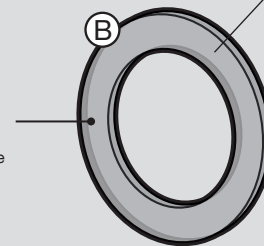

HANDTUCHSTANGE

TOWEL RAIL

BARRE PORTE-
SERVIETTES

SCALA

40058

ZACK[®]

DE: ZUSAMMENBAU
GB: ASSEMBLY
FR: ASSEMBLAGE

selbstklebend
self adhesive
auto-adhésif

Bei Klebmontage verwenden Sie bitte anstatt des Kunststoff-einsatzes (A) ausschliesslich den Kunststoffring (B).

For adhesive mounting please use only the plastic ring (B) instead of plastic insert (A).

Pour adhésif de montage veuillez utiliser seulement l'anneau en plastique (B) à la place d'insert en plastique (A), s'il vous plaît.

B

A

selbstklebend
self adhesive
auto-adhésif