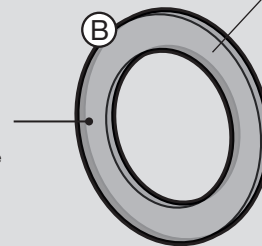

HANDTUCHSTANGE

TOWEL RAIL

BARRE PORTE-  
SERVIETTES

**SCALA**

40057

**ZACK**<sup>®</sup>

DE: ZUSAMMENBAU  
GB: ASSEMBLY  
FR: ASSEMBLAGE

Bei Klebmontage verwenden Sie bitte anstatt des Kunststoff-einsatzes (A) ausschliesslich den Kunststoffring (B).

For adhesive mounting please use only the plastic ring (B) instead of plastic insert (A).

Pour adhésif de montage veuillez utiliser seulement l'anneau en plastique (B) à la place d'insert en plastique (A), s'il vous plaît.