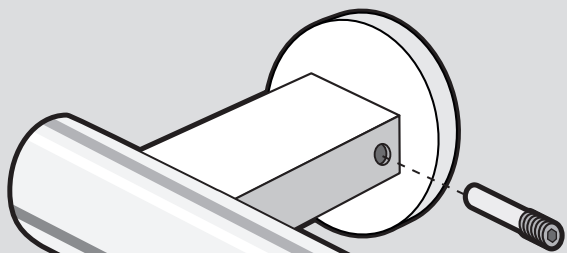

HANDTUCHSTANGE

TOWEL RAIL

BARRE PORTE-  
SERVIETTES

**SCALA**

40057

**ZACK**<sup>®</sup>

DE: ZUSAMMENBAU  
GB: ASSEMBLY  
FR: ASSEMBLAGE

Bei Klebmontage verwenden Sie bitte anstatt des Kunststoff-einsatzes (A) ausschliesslich den Kunststoffring (B).

For adhesive mounting please use only the plastic ring (B) instead of plastic insert (A).

Pour adhésif de montage veuillez utiliser seulement l'anneau en plastique (B) à la place d'insert en plastique (A), s'il vous plaît.