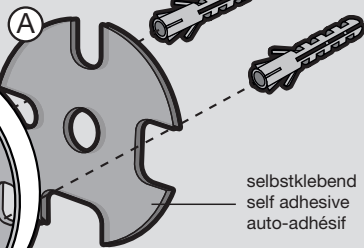

selbstklebend
self adhesive
auto-adhésif