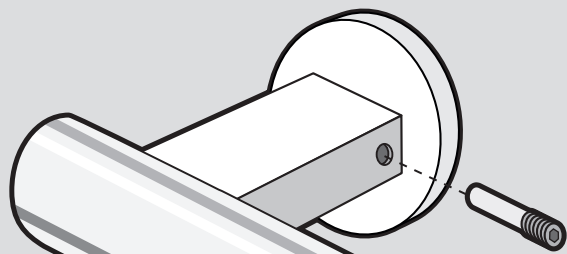

HANDTUCHSTANGE

TOWEL RAIL

BARRE PORTE-
SERVIETTES

SCALA

40056

ZACK[®]

DE: ZUSAMMENBAU
GB: ASSEMBLY
FR: ASSEMBLAGE

Bei Klebmontage verwenden Sie bitte anstatt des Kunststoff-einsatzes (A) ausschliesslich den Kunststoffring (B).

For adhesive mounting please use only the plastic ring (B) instead of plastic insert (A).

Pour adhésif de montage veuillez utiliser seulement l'anneau en plastique (B) à la place d'insert en plastique (A), s'il vous plaît.