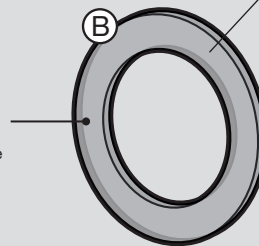

HANDTUCHSTANGE

TOWEL RAIL

BARRE PORTE-
SERVIETTES

SCALA

40056

ZACK[®]

DE: ZUSAMMENBAU
GB: ASSEMBLY
FR: ASSEMBLAGE

Bei Klebmontage verwenden Sie bitte anstatt des Kunststoff-einsatzes (A) ausschliesslich den Kunststoffring (B).

For adhesive mounting please use only the plastic ring (B) instead of plastic insert (A).

Pour adhésif de montage veuillez utiliser seulement l'anneau en plastique (B) à la place d'insert en plastique (A), s'il vous plaît.