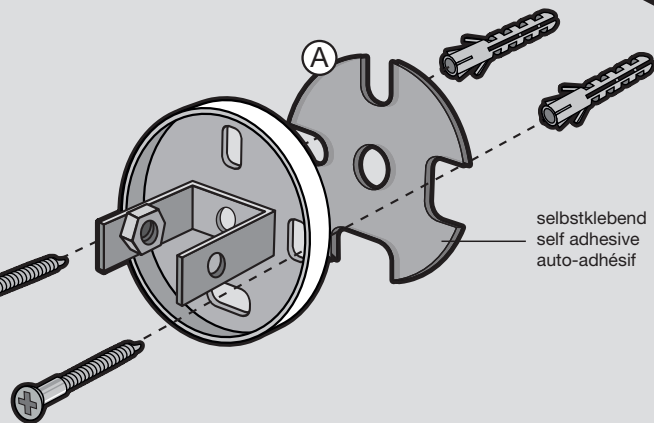

selbstklebend
self adhesive
auto-adhésif