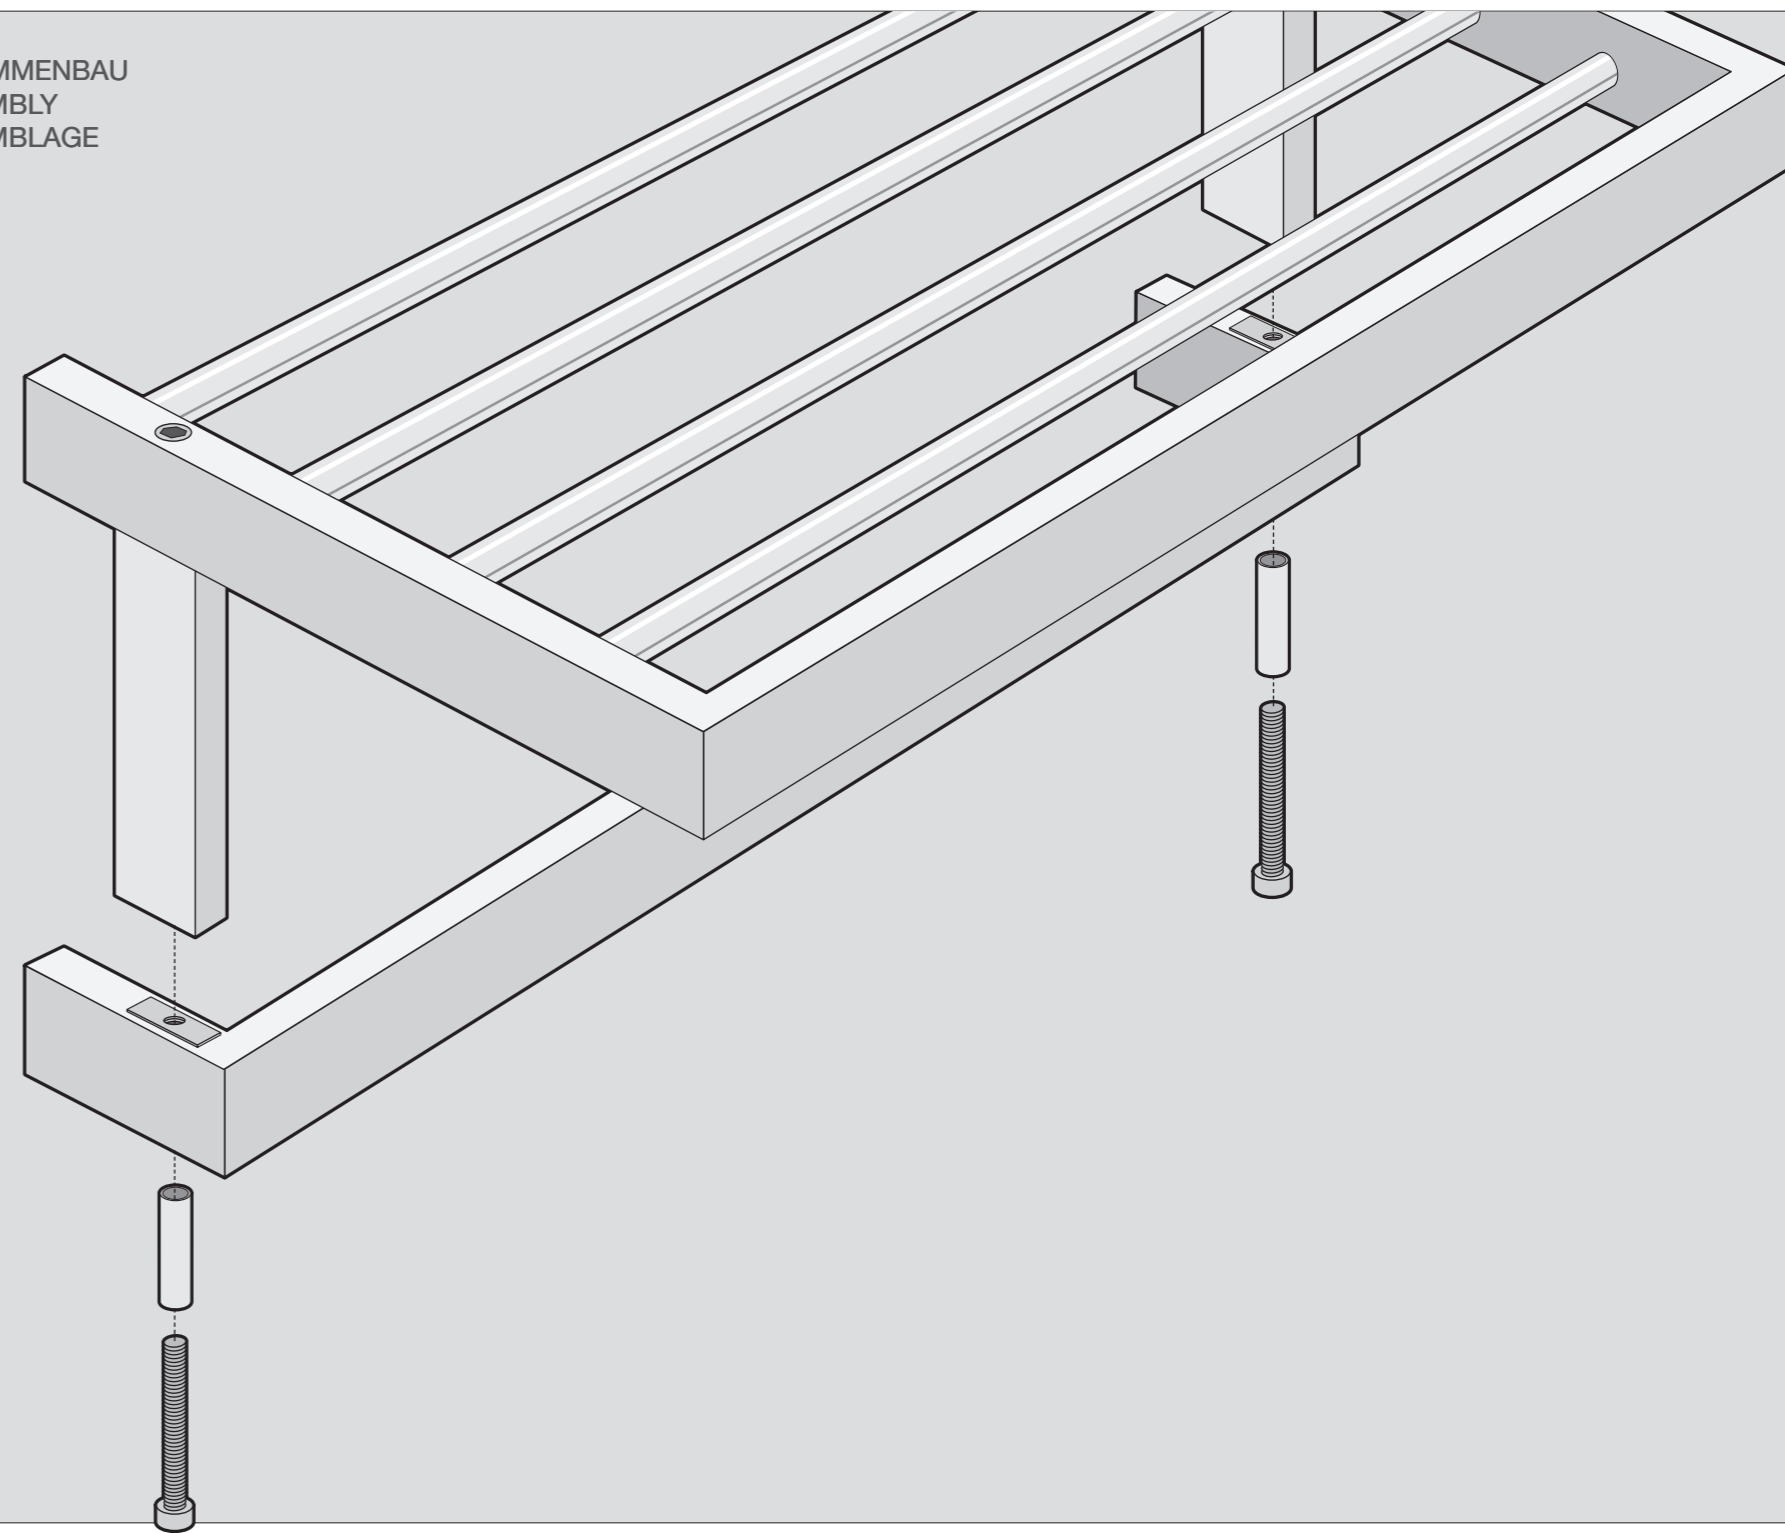

HANDTUCHABLAGE

TOWEL SHELF

ETAGÈRE PORTE-  
SERVIETTES

**LINEA**

40372

**ZACK**<sup>®</sup>

DE: ZUSAMMENBAU  
GB: ASSEMBLY  
FR: ASSEMBLAGE

DE: ZUSAMMENBAU  
GB: ASSEMBLY  
FR: ASSEMBLAGE