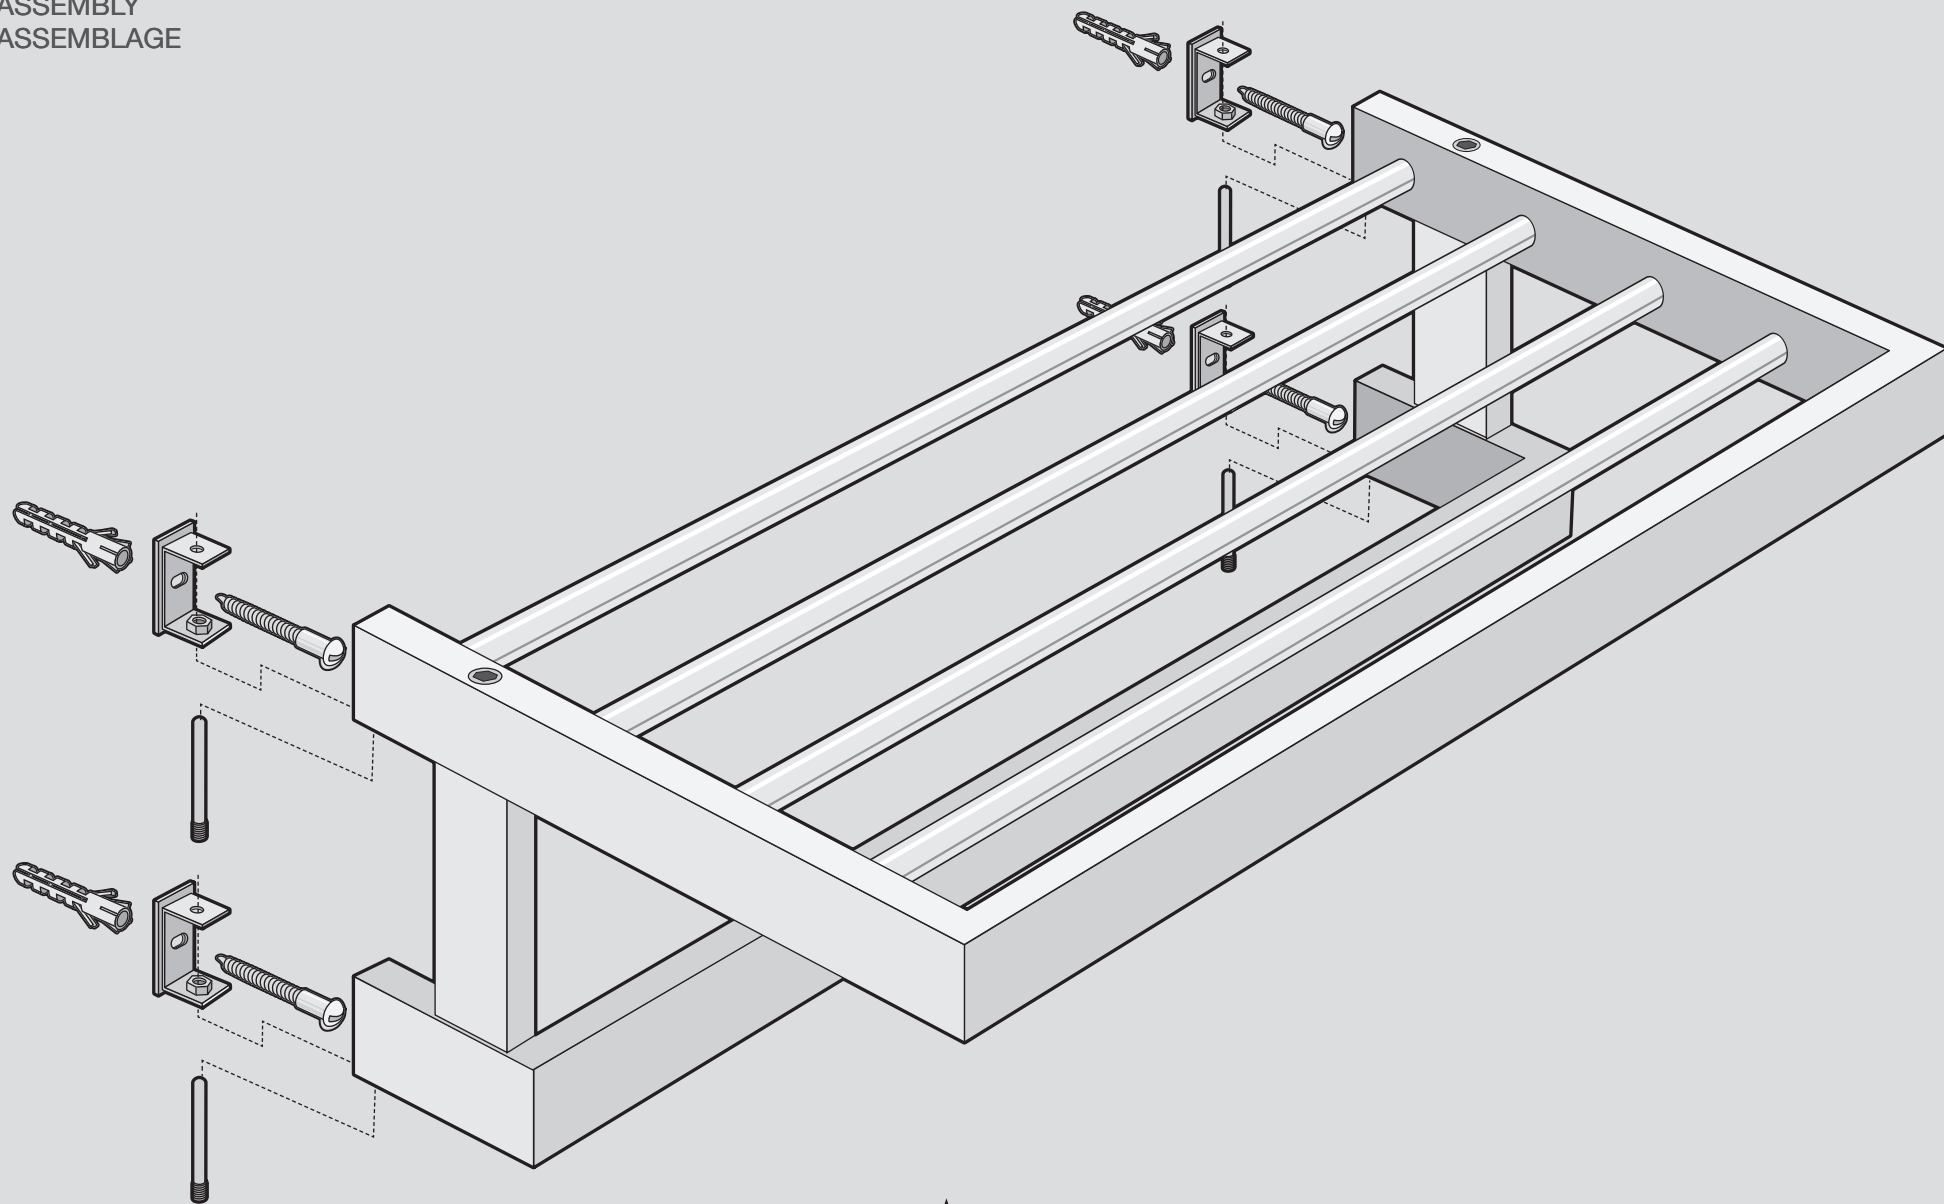

DE: ZUSAMMENBAU
GB: ASSEMBLY
FR: ASSEMBLAGE

ZACK®

ZACK GMBH . GERMANY . WWW.ZACK.INFO