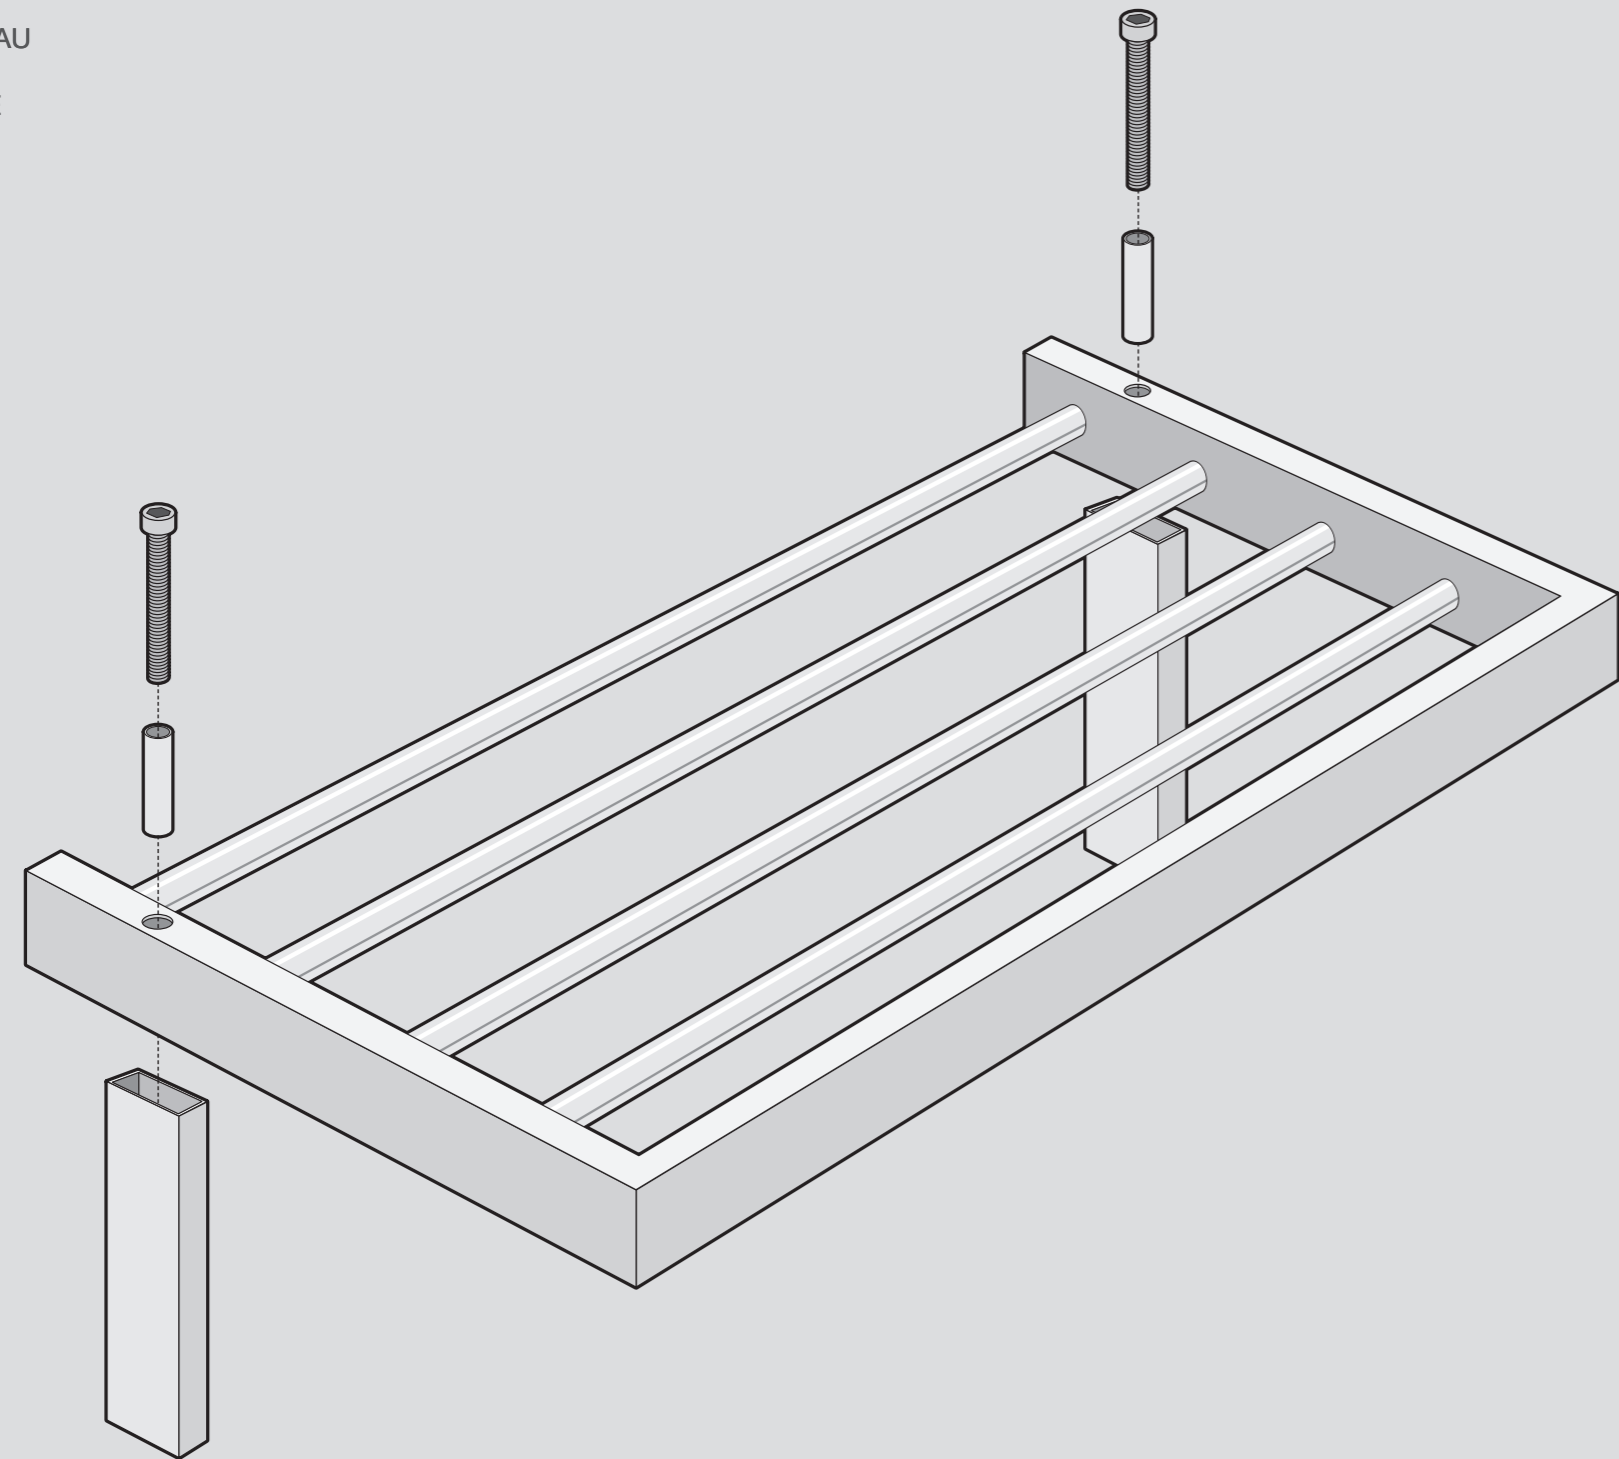

HANDTUCHABLAGE

TOWEL SHELF

ETAGÈRE PORTE-  
SERVIETTES

**LINEA**

40372

**ZACK**<sup>®</sup>

DE: ZUSAMMENBAU  
GB: ASSEMBLY  
FR: ASSEMBLAGE

DE: ZUSAMMENBAU  
GB: ASSEMBLY  
FR: ASSEMBLAGE