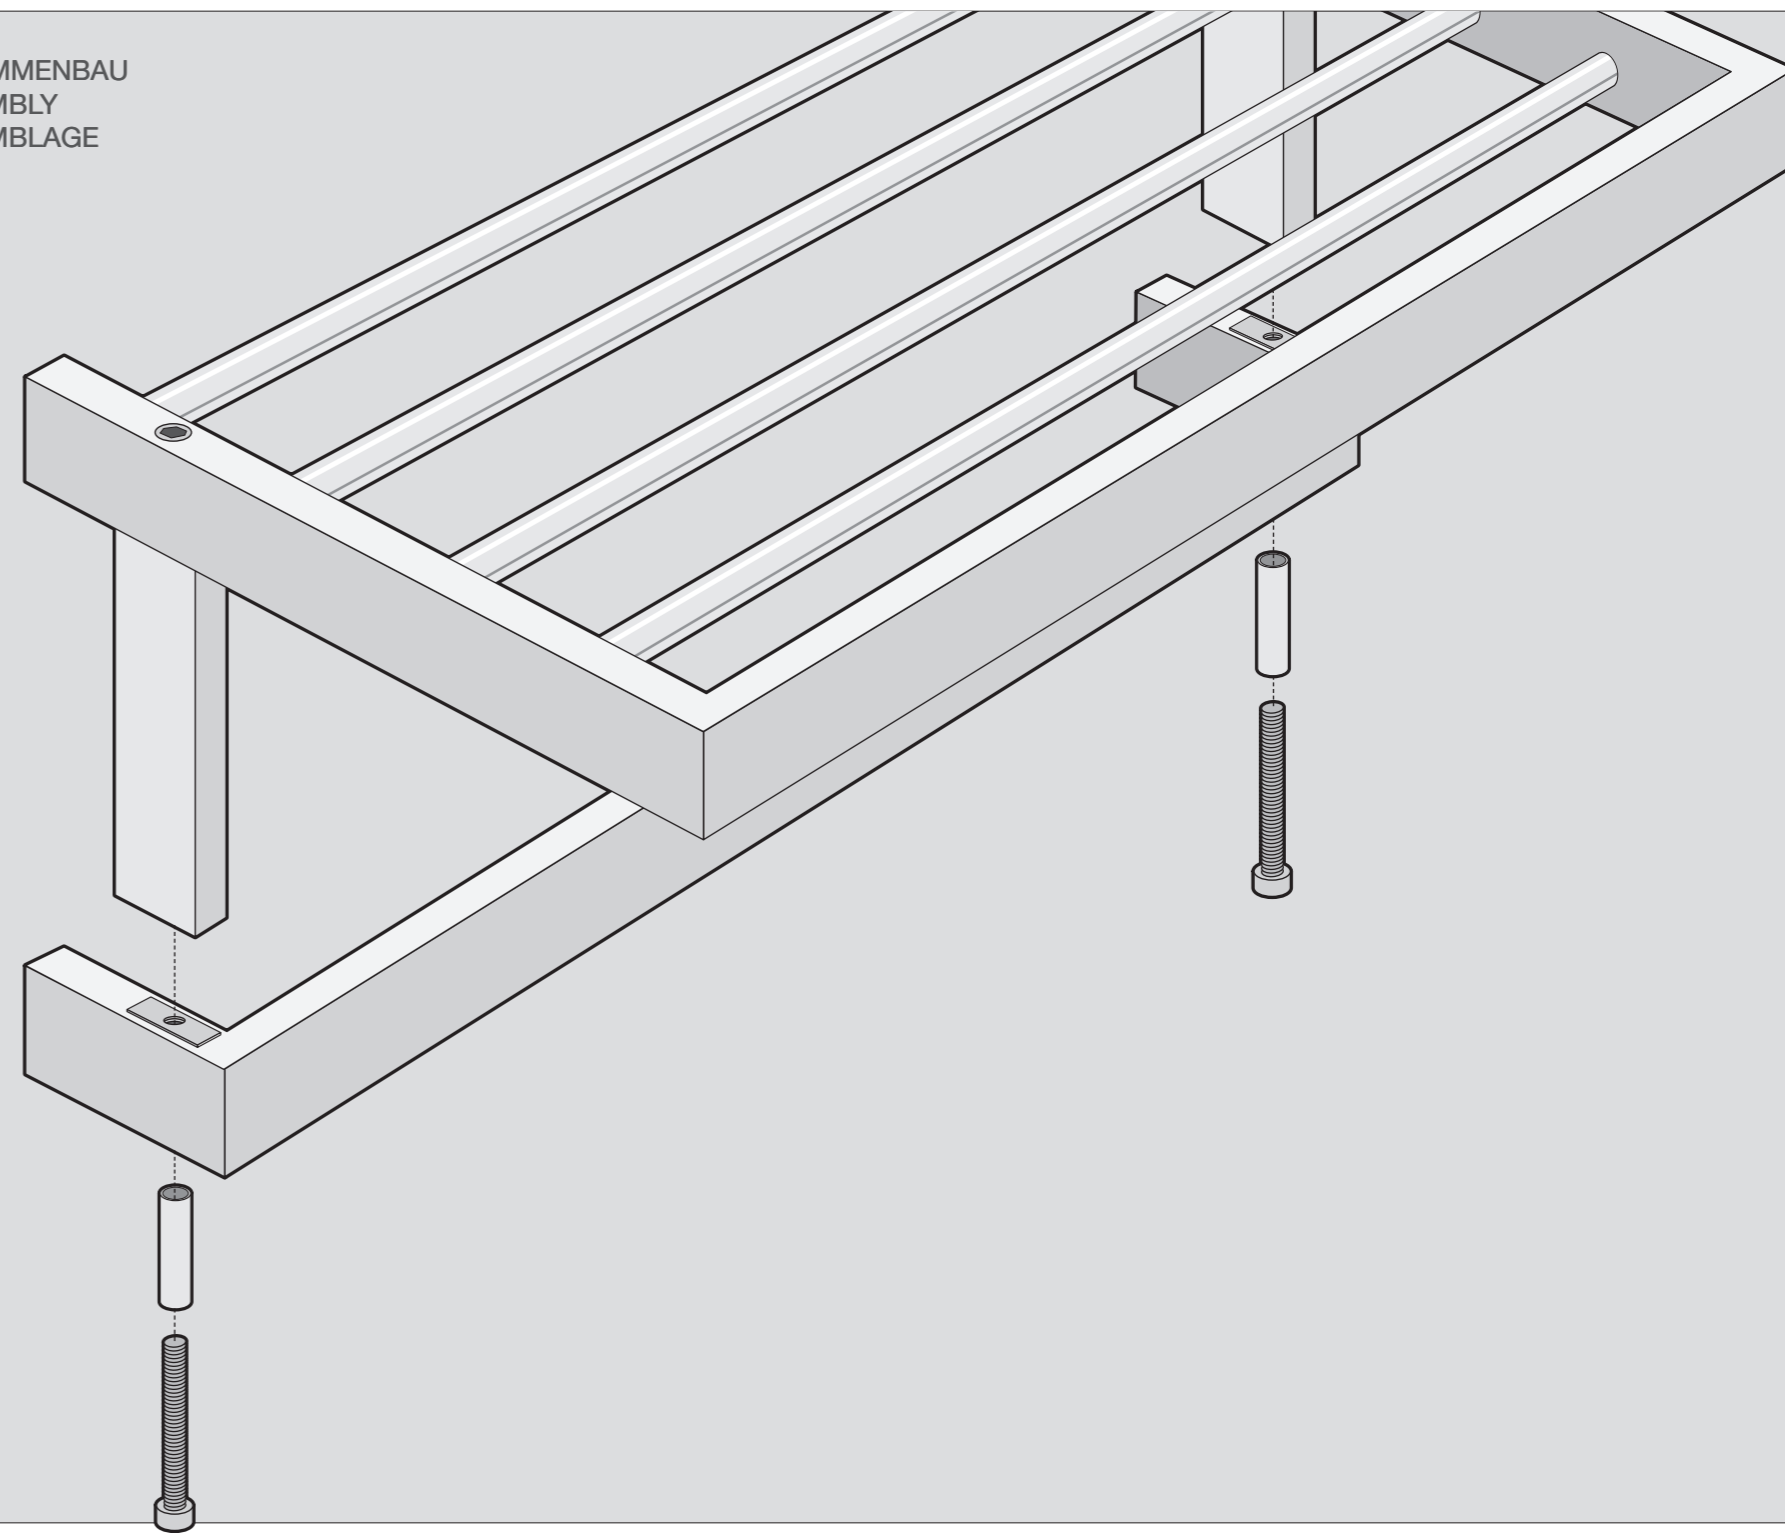

HANDTUCHABLAGE

TOWEL SHELF

ETAGÈRE PORTE-
SERVIETTES

LINEA

40024

ZACK[®]

DE: ZUSAMMENBAU
GB: ASSEMBLY
FR: ASSEMBLAGE

DE: ZUSAMMENBAU
GB: ASSEMBLY
FR: ASSEMBLAGE