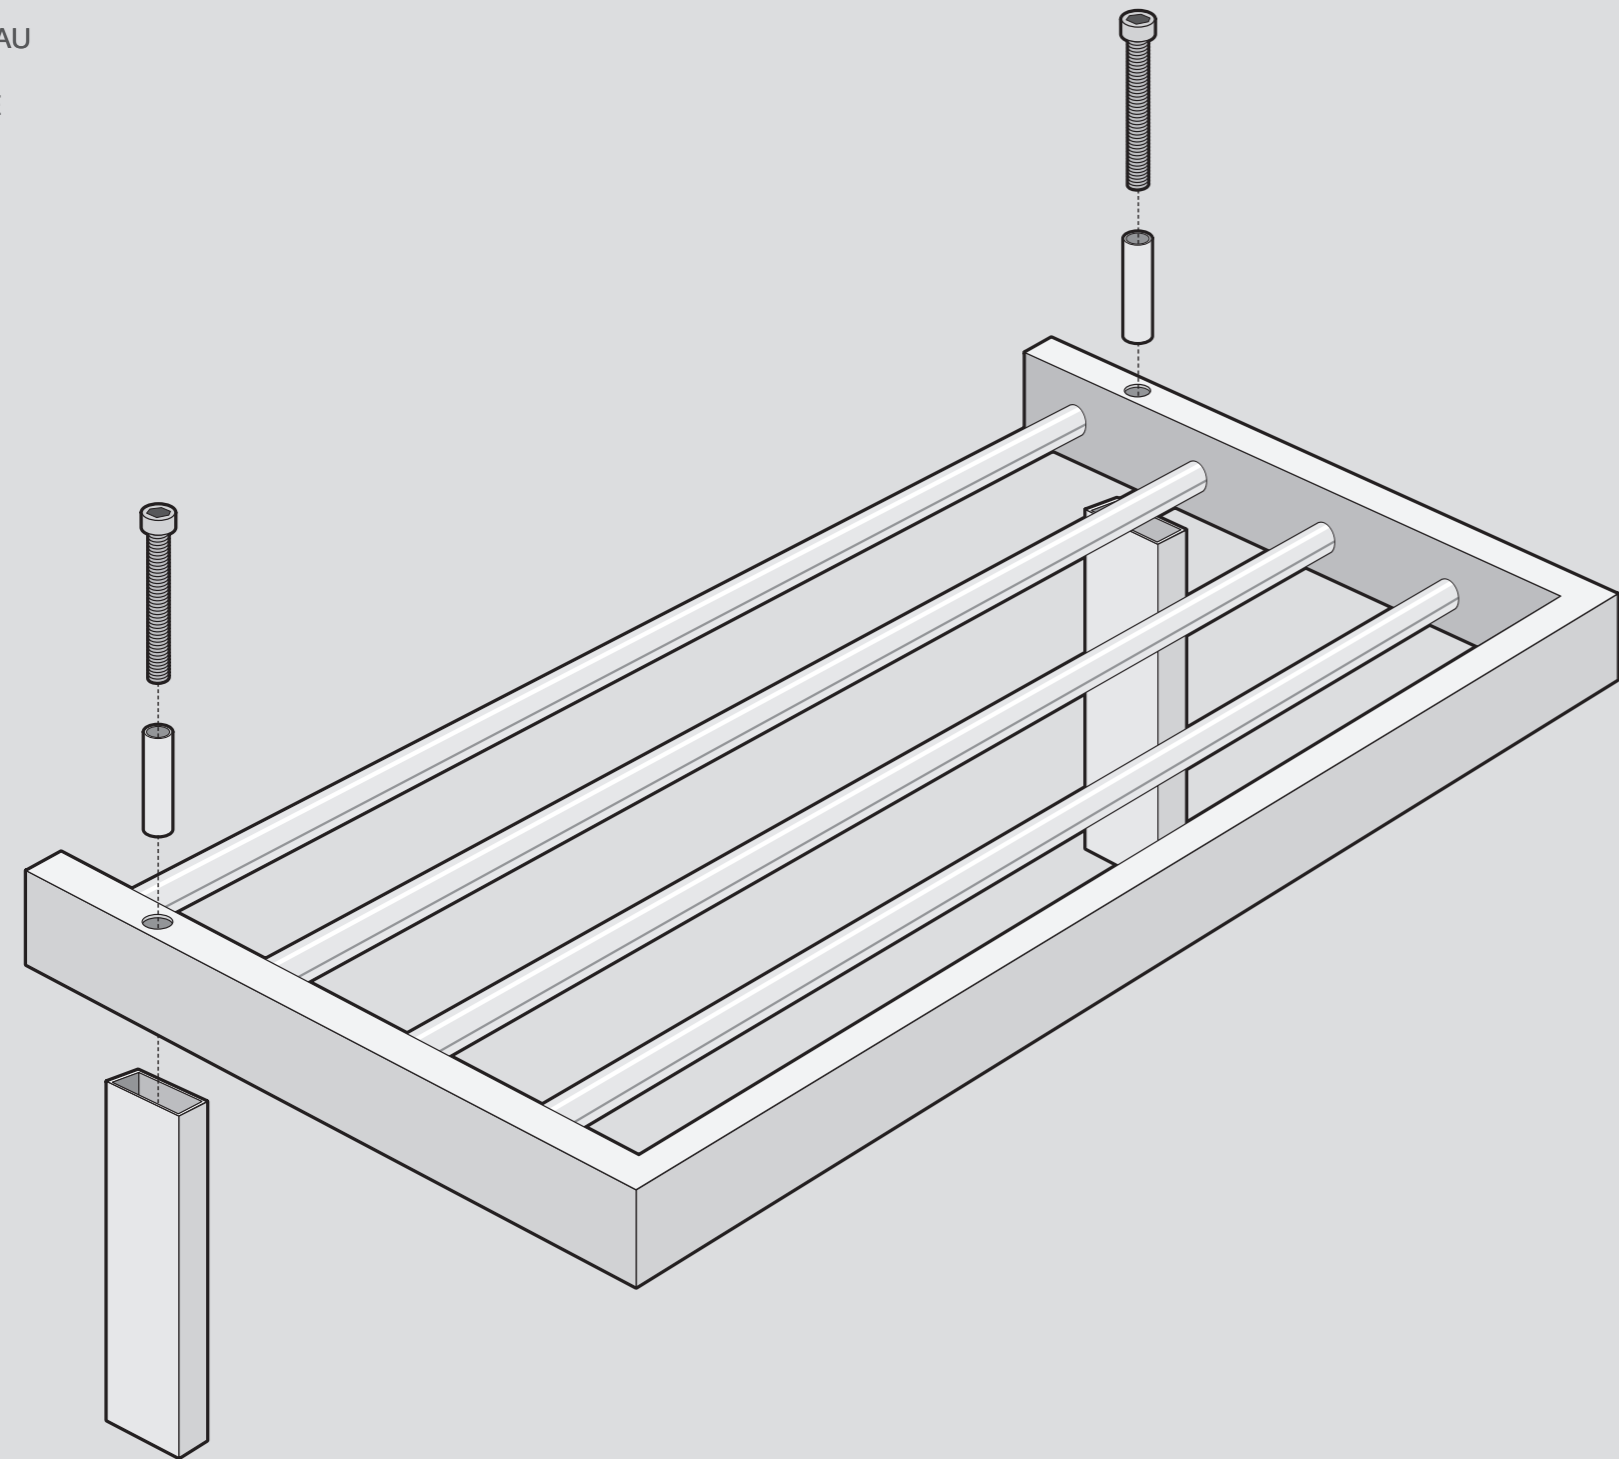

HANDTUCHABLAGE

TOWEL SHELF

ETAGÈRE PORTE-
SERVIETTES

LINEA

40024

ZACK[®]

DE: ZUSAMMENBAU
GB: ASSEMBLY
FR: ASSEMBLAGE

DE: ZUSAMMENBAU
GB: ASSEMBLY
FR: ASSEMBLAGE