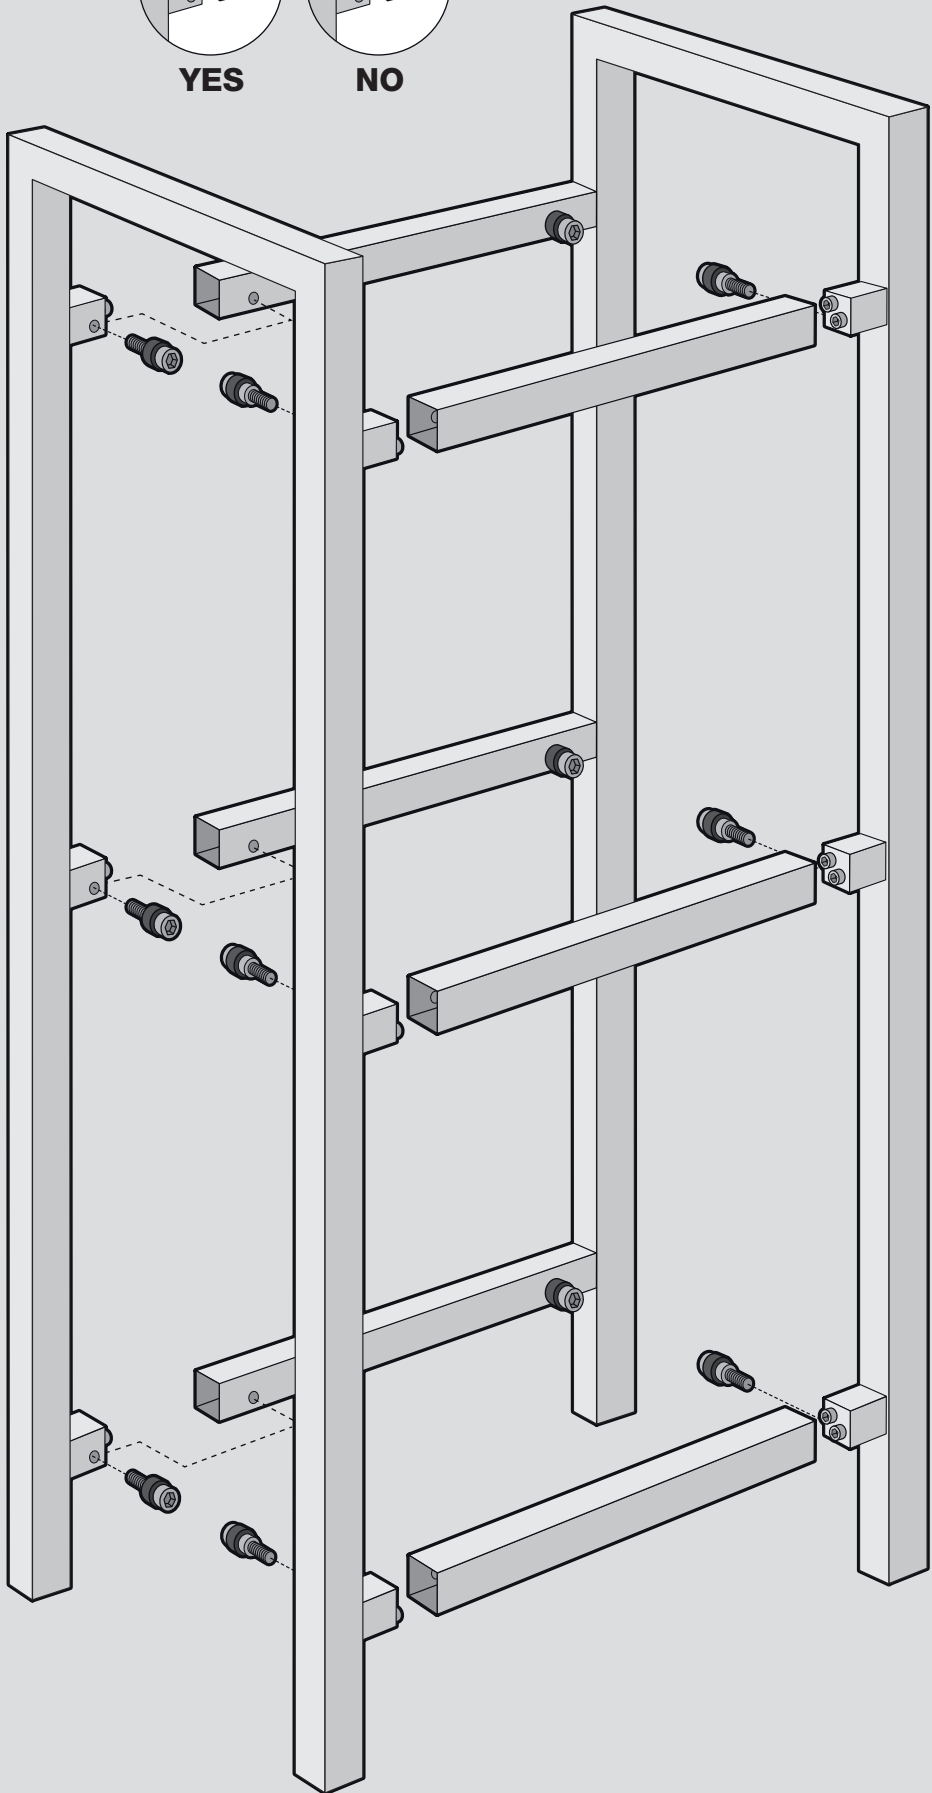

BATHROOM RACK  
BADREGAL  
ÉTAGÈRE DE SALLE

**CENIUS**

ITEM 40304

**ZACK**<sup>®</sup>

GB: ASSEMBLY  
DE: ZUSAMMENBAU  
FR: ASSEMBLAGE

**YES**

**NO**

GB: ASSEMBLY  
DE: ZUSAMMENBAU  
FR: ASSEMBLAGE