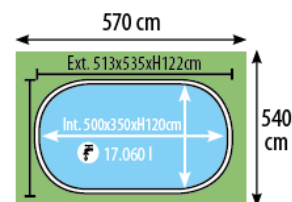

Gre

SERIEFIDJI

i

Referencia	KIT510ECO
Descripción	Piscina ovalada aspecto acero blanco
Estructura	Acero
Dimensiones exteriores	513 x 535 x 122 cm
Dimensiones interiores	500 x 350 x 120 m
Volumen	17,06 m ³
Espacio instalación	540 x 570 cm

Reference	KIT510ECO
Description	An oval pool with steel white walls
Structure	Steel
Exterior dimensions	513 x 535 x 122 cm
Interior dimensions	500 x 350 x 120 m
Volume	17,06 m ³
Installation space	540 x 570 cm

**Estructura Structure**

Acero – 45/100 – Aspecto acero blanco
Steel wall – 45/100 – White steel look

**Liner Liner**

PVC – Azul – 30/100
PVC – Blue – 30/100

**Perfilería Profiles**

Playas: 4: 150x1400mm + 8: 150x955mm
Postes Verticales: 10
Edges: 4: 150x1400mm + 8: 150x955mm
Upright supports: 10

Tipo Type	Caja cartón/ Carton box
Unidades Units	1
Medidas Size	80 x 60 x 154 cm
Volumen Volume	0,73 m ³
Peso Weight	189 kg

**PALETIZADO**
PALLET

Tipo Type	Pallet 80 x 60
Unidades Units	1
Medidas Size	80 x 60 x 169 cm
Volumen Volume	0,81 m ³
Peso Weight	198 kg