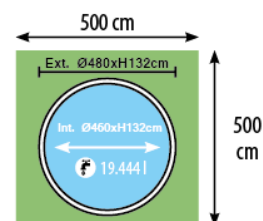

Gre

SERIE AZORES

i

Referencia	KITPR4583
Descripción	Piscina redonda aspecto acero blanco
Estructura	Acero
Dimensiones exteriores	Ø 480 x 132 cm
Dimensiones interiores	Ø 460 x 132 cm
Volumen	19,44 m ³
Espacio instalación	500 x 500 cm

Reference	KITPR4583
Description	An round pool with steel white walls
Structure	Steel
Exterior dimensions	Ø 480 x 132 cm
Interior dimensions	Ø 460 x 132 cm
Volume	19,44 m ³
Installation space	500 x 500 cm

Estructura Structure

Acero – 45/100 - Aspecto acero blanco
Steel wall – 45/100 – White steel look

Liner Liner

PVC – Azul – 40/100
PVC – Blue – 40/100

Perfilería Profiles

Playas: 10: 150x1400mm
Postes Verticales: 10
Edges: 10: 150x1400mm
Upright supports: 10

Tipo Type	Pallet 80 x 40
Unidades Units	1
Medidas Size	80 X 40 X 169 cm
Volumen Volume	0,54 m ³
Peso Weight	167 kg

Video montaje
Assembly video

PRODUCTOS COMPLEMENTARIOS COMPLEMENTARY PRODUCTS

Cubierta de invierno
Winter cover
CIPR451