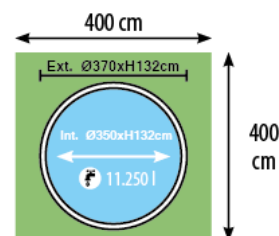

Gre

SERIE AZORES

i

Referencia	KITPR3583	Reference	KITPR3583
Descripción	Piscina redonda aspecto acero blanco	Description	An round pool with steel white walls
Estructura	Acero	Structure	Steel
Dimensiones exteriores	Ø 370 x 132 cm	Exterior dimensions	Ø 370 x 132 cm
Dimensiones interiores	Ø 350 x 132 cm	Interior dimensions	Ø 350 x 132 cm
Volumen	11,25 m ³	Volume	11,25 m ³
Espacio instalación	400 x 400 cm	Installation space	400 x 400 cm

**Estructura Structure**

Acero – 45/100 - Aspecto acero blanco
Steel wall – 45/100 - White steel look

**Liner Liner**

PVC – Azul – 40/100
PVC – Blue – 40/100

**Perfilería Profiles**

Playas: 8: 150x1330mm
Postes Verticales: 8
Edges: 15: 150x1330mm
Upright supports: 8

ENVASE OUTER BOX

Tipo Type	Caja cartón/ Carton box
Unidades Units	1
Medidas Size	80 x 40 x 154 cm
Volumen Volume	0,4928 m ³
Peso Weight	149 Kg

PALETIZADO PALLET

Tipo Type	Pallet 80 x 40
Unidades Units	1
Medidas Size	80 X 40 X 169 cm
Volumen Volume	0,54 m ³
Peso Weight	156 kg